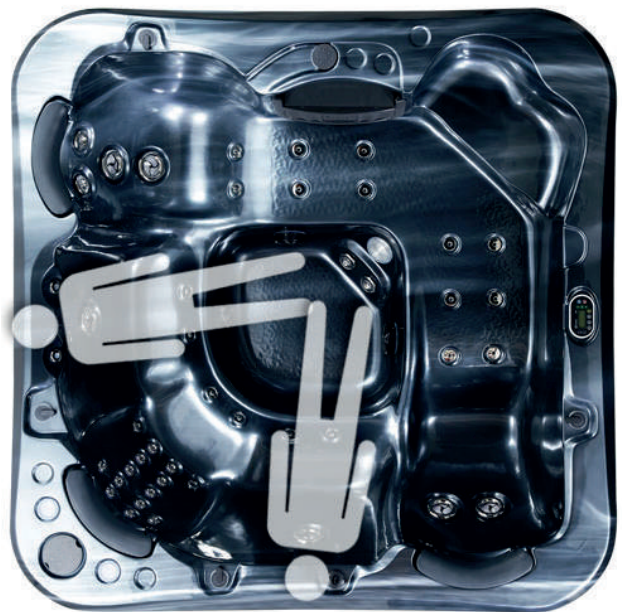

● - входит в комплектацию

○ - опционально

Места для 5 взрослых

Комфортные сидения для 5 взрослых и 2 детей.

XENON – настоящий семейный спа.

Два шезлонга

XENON имеет 2 полностью оборудованных для гидротерапии шезлонга. Комбинация воздушных и гидротерапевтических струй обеспечивает массаж всего тела от плеч до ступней.

Сфокусированный массаж спины

XENON представляет 2 сиденья для массажа спины. Один мягко успокаивает, а второй делает глубокий массаж с помощью мощных 127мм форсунок. Оба шезлонга имеют воздушные струи, которые массируют ягодицы.

Массаж шиатсу

Сиденье с рядом 50мм направленных струй позволяет вам удобно устроиться и получать точечный массаж в стиле шиатсу для плеч, шеи и зоны между лопатками.

Двойное детское сиденье

XENON имеет сиденье, идеально подходящее для двоих детей возрастом 2-5 лет.

chocolate

ПОДЪЕМНЫЕ МЕХАНИЗМЫ ДЛЯ КРЫШКИ СПА

cover lifter RD8700

cover lifter RD9800

Струя высокого давления Volcano

Эта струя идеальна для массажа тех частей тела, которые труднодоступны. Прекрасно массирует нижнюю часть спины, подколенные сухожилия, даже грудную клетку. Форсунка Volcano выдаёт одну из самых мощных струй, используемых в бассейнах спа, она может направлять до 700 литров воды в минуту.