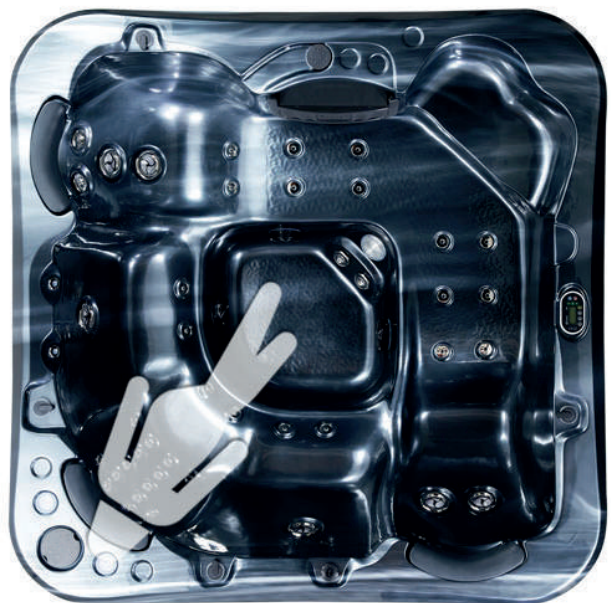

● - входит в комплектацию

○ - опционально

Места для 5 взрослых

Комфортные сидения для 5 взрослых и 2 детей.

XENON – настоящий семейный спа.

Два шезлонга

XENON имеет 2 полностью оборудованных для гидротерапии шезлонга. Комбинация воздушных и гидротерапевтических струй обеспечивает массаж всего тела от плеч до ступней.

Сфокусированный массаж спины

XENON представляет 2 сиденья для массажа спины. Один мягко успокаивает, а второй делает глубокий массаж с помощью мощных 127мм форсунок. Оба шезлонга имеют воздушные струи, которые массируют ягодицы.

Массаж шиатсу

Сиденье с рядом 50мм направленных струй позволяет вам удобно устроиться и получать точечный массаж в стиле шиатсу для плеч, шеи и зоны между лопатками.

Двойное детское сиденье

XENON имеет сиденье, идеально подходящее для двоих детей возрастом 2-5 лет.

chocolate

ПОДЪЕМНЫЕ МЕХАНИЗМЫ ДЛЯ КРЫШКИ СПА

cover lifter RD8700

cover lifter RD9800

Струя высокого давления Volcano

Эта струя идеальна для массажа тех частей тела, которые труднодоступны. Прекрасно массирует нижнюю часть спины, подколенные сухожилия, даже грудную клетку. Форсунка Volcano выдаёт одну из самых мощных струй, используемых в бассейнах спа, она может направлять до 700 литров воды в минуту.