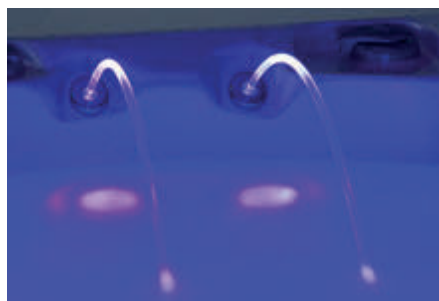

chocolate

ПОДЪЕМНЫЕ МЕХАНИЗМЫ ДЛЯ КРЫШКИ СПА

cover lifter RD8700

cover lifter RD9800

Струя высокого давления Volcano

Эта струя идеальна для массажа тех частей тела, которые труднодоступны. Прекрасно массирует нижнюю часть спины, подколенные сухожилия, даже грудную клетку. Форсунка Volcano выдаёт одну из самых мощных струй, используемых в бассейнах спа, она может направлять до 700 литров воды в минуту.

Два шезлонга

Имея два шезлонга, вы не будете бороться, кто займет лучшее место в СПА. Наши шезлонги имеют эргономичный дизайн и обеспечивают превосходный комфорт. Гидротерапевтические форсунки грамотно расположены для релаксации всего тела от шеи до стоп.

Кулер для вина

Наслаждайтесь вкусом вина при его оптимальной температуре с помощью встроенного кулера для вина.

Ламинарные струи

Ламинарные форсунки в модели XENON производят два потока подсвеченной воды, которые изгибаются в бассейне, формируя впечатляющий визуальный эффект. Эта цветовая опция может быть активирована даже, если вы не используете спа по прямому назначению, а просто бассейн может быть цветovým дисплеем на вашем заднем дворе.