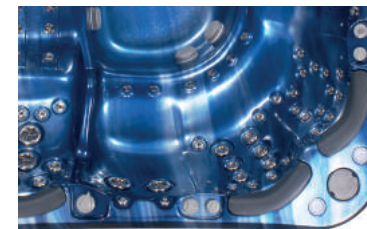

ЦВЕТ АКРИЛОВОЙ ЧАШИ СПА

ocean wave

ЦВЕТ ОБШИВКИ КОРПУСА СПА

ПОДЪЕМНЫЕ МЕХАНИЗМЫ ДЛЯ КРЫШКИ СПА