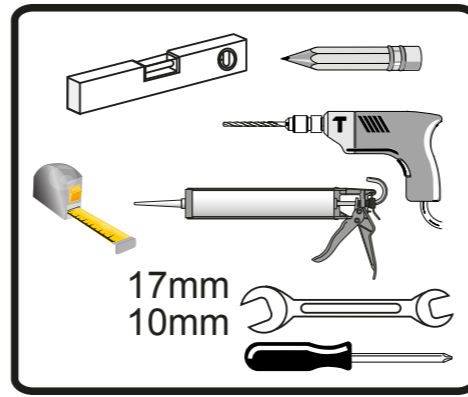

- PL Instrukcja montażu
- GB Assembly instruction
- D Montageanleitung
- LT Montavimo instrukcija
- RUS Инструкция по установке

Patmos A

800x800 900x900
+ obudowa

Patmos B

900x900
+ obudowa

Patmos E

1000x800
+ obudowa