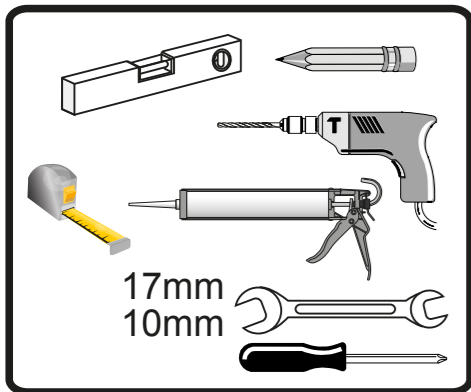

- PL** Instrukcja montażu
- LT** Montavimo instrukcija
- GB** Assembly instruction
- RUS** Инструкция по установке
- D** Montageanleitung
- UA** Інструкція по установці

KORFU

A 800

C 800

E 1200x900

Korfu A800

Korfu C800

Korfu E1200x900 Lewy

Korfu E1200x900 Prawy

Korfu C800

Korfu E1200x900

Korfu A800