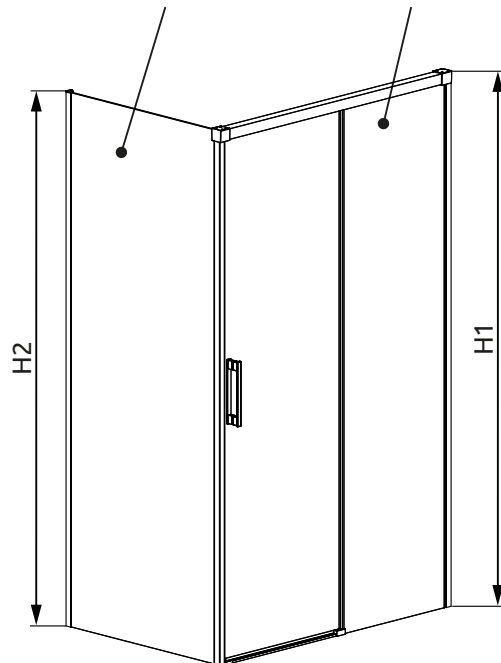

drzwi lewe ściana prawa

Wariant LEWY
Variant L

ściana lewa drzwi prawe

Wariant PRAWY
Variant R

KDJ DRZWI / KDJ DOOR

Model	A1	X1	Y1	D	H1	H2
KDJ 100	1000	985-1000	980-995	390	2005	2000
KDJ 110	1100	1085-1100	1080-1095	440	2005	2000
KDJ 120	1200	1185-1200	1180-1195	490	2005	2000
KDJ 130	1300	1285-1300	1280-1295	540	2005	2000
KDJ 140	1400	1385-1400	1380-1395	590	2005	2000
KDJ 150	1500	1485-1500	1480-1495	640	2005	2000
KDJ 160	1600	1585-1600	1580-1595	690	2005	2000

Wariant LEWY
Variant L

ŚCIANKA S1 / SIDEWALL S1

Model	A2	X2	Y2
S1 75	750	735-750	730-745
S1 80	800	785-800	780-795
S1 90	900	885-900	880-895
S1 100	1000	985-1000	980-995
S1 110	1100	1085-1100	1080-1095
S1 120	1200	1185-1200	1180-1195