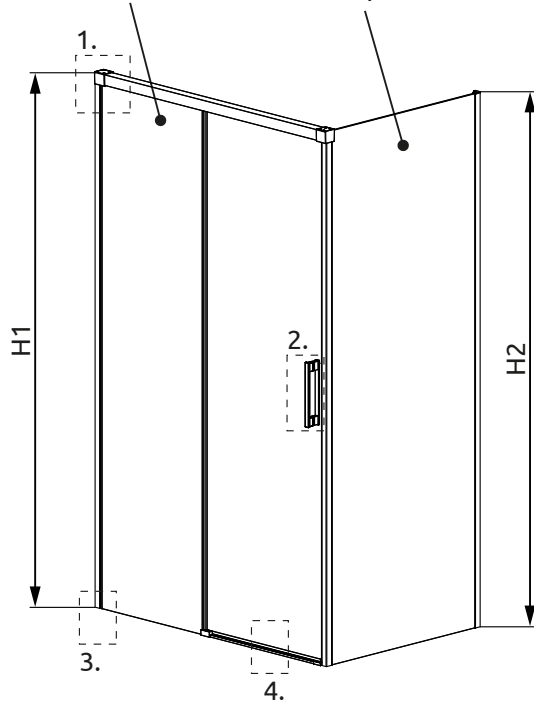

drzwi lewe ściana prawa

Wariant LEWY
Variant L

ściana lewa drzwi prawe

Wariant PRAWY
Variant R

KDJ DRZWI / KDJ DOOR

Model	A1	X1	Y1	D	H1	H2
KDJ 100	1000	985-1000	980-995	390	2005	2000
KDJ 110	1100	1085-1100	1080-1095	440	2005	2000
KDJ 120	1200	1185-1200	1180-1195	490	2005	2000
KDJ 130	1300	1285-1300	1280-1295	540	2005	2000
KDJ 140	1400	1385-1400	1380-1395	590	2005	2000
KDJ 150	1500	1485-1500	1480-1495	640	2005	2000
KDJ 160	1600	1585-1600	1580-1595	690	2005	2000

Wariant LEWY
Variant L

ŚCIANKA S1 / SIDEWALL S1

Model	A2	X2	Y2
S1 75	750	735-750	730-745
S1 80	800	785-800	780-795
S1 90	900	885-900	880-895
S1 100	1000	985-1000	980-995
S1 110	1100	1085-1100	1080-1095
S1 120	1200	1185-1200	1180-1195