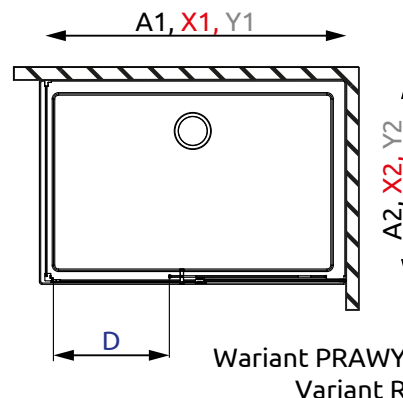

drzwi lewe ściana prawa

Wariant LEWY
Variant L

ściana lewa drzwi prawe

Wariant PRAWY
Variant R

KDJ DRZWI / KDJ DOOR

Model	A1	X1	Y1	D	H1	H2
KDJ 100	1000	985-1000	980-995	390	2005	2000
KDJ 110	1100	1085-1100	1080-1095	440	2005	2000
KDJ 120	1200	1185-1200	1180-1195	490	2005	2000
KDJ 130	1300	1285-1300	1280-1295	540	2005	2000
KDJ 140	1400	1385-1400	1380-1395	590	2005	2000
KDJ 150	1500	1485-1500	1480-1495	640	2005	2000
KDJ 160	1600	1585-1600	1580-1595	690	2005	2000

Wariant LEWY
Variant L

ŚCIANKA S1 / SIDEWALL S1

Model	A2	X2	Y2
S1 75	750	735-750	730-745
S1 80	800	785-800	780-795
S1 90	900	885-900	880-895
S1 100	1000	985-1000	980-995
S1 110	1100	1085-1100	1080-1095
S1 120	1200	1185-1200	1180-1195