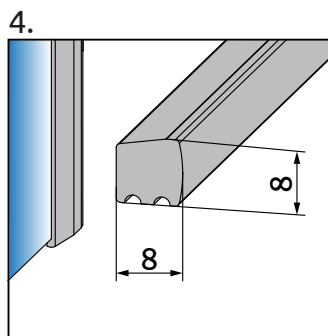

drzwi lewe ściana prawa

Wariant LEWY
Variant L

ściana lewa drzwi prawe

Wariant PRAWY
Variant R

KDJ DRZWI / KDJ DOOR

Model	A1	X1	Y1	D	H1	H2
KDJ 100	1000	985-1000	980-995	390	2005	2000
KDJ 110	1100	1085-1100	1080-1095	440	2005	2000
KDJ 120	1200	1185-1200	1180-1195	490	2005	2000
KDJ 130	1300	1285-1300	1280-1295	540	2005	2000
KDJ 140	1400	1385-1400	1380-1395	590	2005	2000
KDJ 150	1500	1485-1500	1480-1495	640	2005	2000
KDJ 160	1600	1585-1600	1580-1595	690	2005	2000

Wariant LEWY
Variant L

ŚCIANKA S1 / SIDEWALL S1

Model	A2	X2	Y2
S1 75	750	735-750	730-745
S1 80	800	785-800	780-795
S1 90	900	885-900	880-895
S1 100	1000	985-1000	980-995
S1 110	1100	1085-1100	1080-1095
S1 120	1200	1185-1200	1180-1195