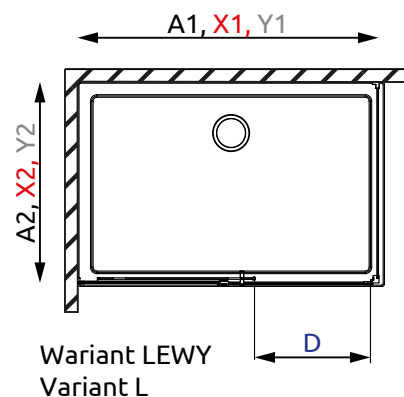

drzwi lewe ściana prawa

Wariant LEWY
Variant L

ściana lewa drzwi prawe

Wariant PRAWY
Variant R

KDJ DRZWI / KDJ DOOR

Model	A1	X1	Y1	D	H1	H2
KDJ 100	1000	985-1000	980-995	390	2005	2000
KDJ 110	1100	1085-1100	1080-1095	440	2005	2000
KDJ 120	1200	1185-1200	1180-1195	490	2005	2000
KDJ 130	1300	1285-1300	1280-1295	540	2005	2000
KDJ 140	1400	1385-1400	1380-1395	590	2005	2000
KDJ 150	1500	1485-1500	1480-1495	640	2005	2000
KDJ 160	1600	1585-1600	1580-1595	690	2005	2000

Wariant LEWY
Variant L

ŚCIANKA S1 / SIDEWALL S1

Model	A2	X2	Y2
S1 75	750	735-750	730-745
S1 80	800	785-800	780-795
S1 90	900	885-900	880-895
S1 100	1000	985-1000	980-995
S1 110	1100	1085-1100	1080-1095
S1 120	1200	1185-1200	1180-1195