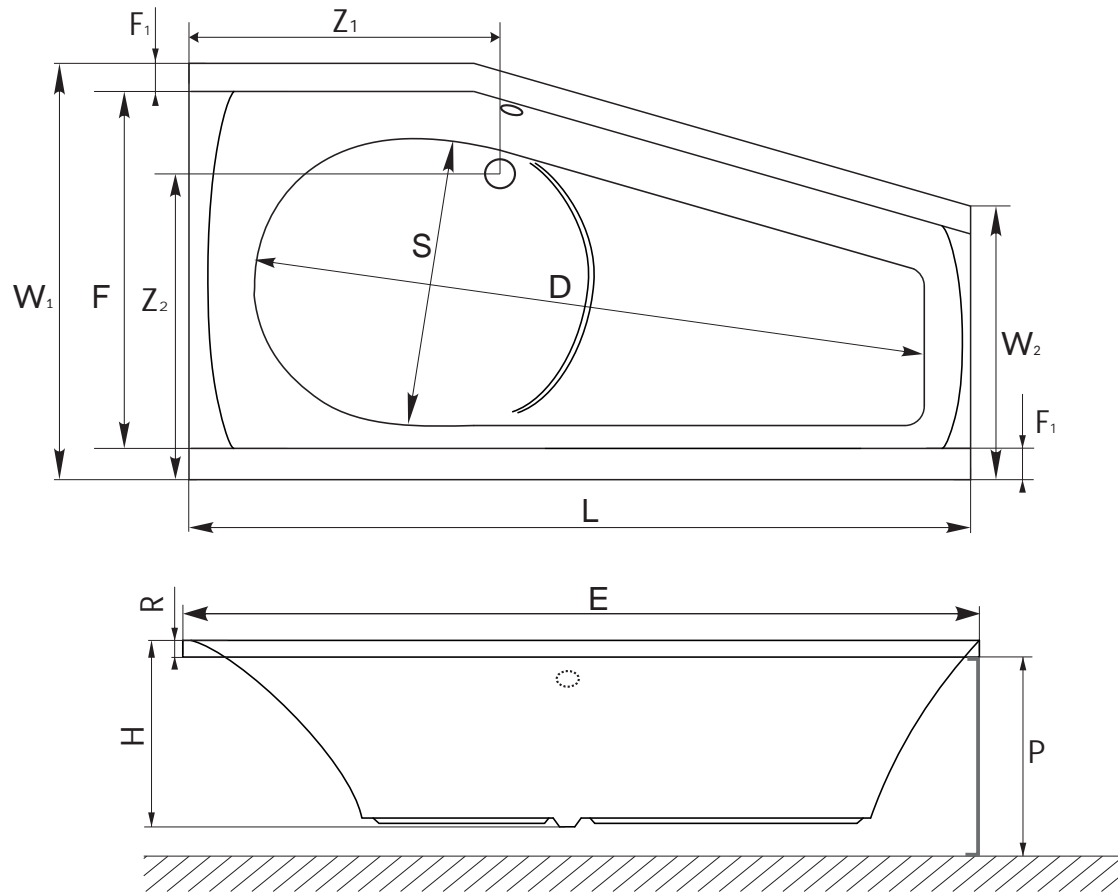

nazwa / name: **Noelia**

Wymiary [mm] / Dimensions [mm]	
<b>Typ</b>	<b>165x90</b>
L	1650
W <sub>1</sub>	900
W <sub>2</sub>	495
H	500
D	1250
R	40
P	600
S	625
E	1650
F	755
F <sub>1</sub>	70
Z <sub>1</sub>	830
Z <sub>2</sub>	605