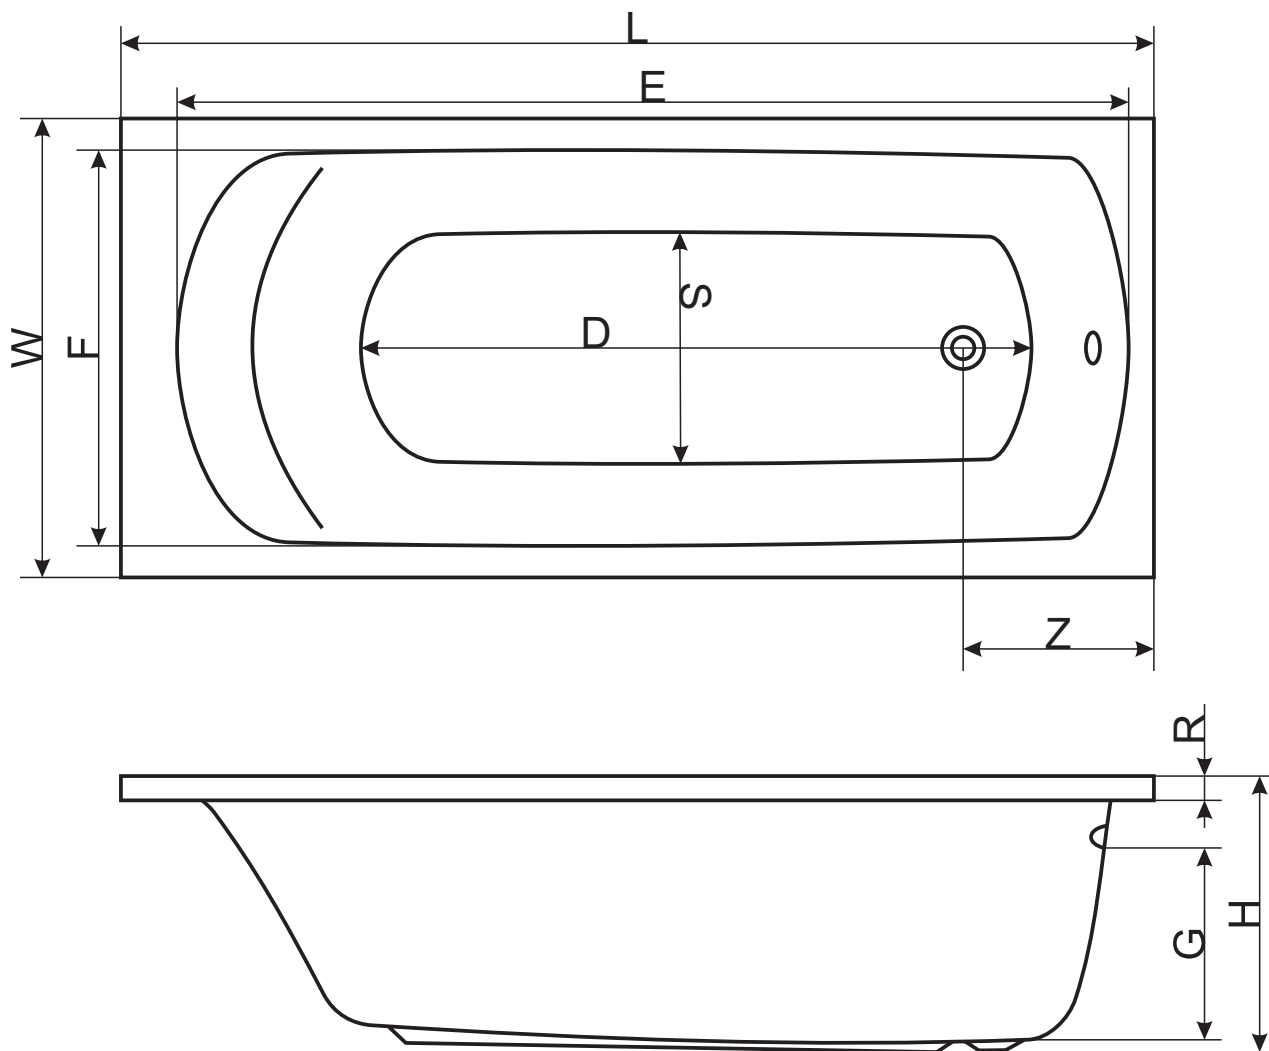

Kea

wymiary [mm]/dimensions [mm]			
typ/type	150	160	170
L	1500	1600	1700
W	750	750	750
H	440	460	465
G	320	320	320
D	1010	1110	1210
R	40	40	40
S	460	460	460
E	1380	1400	1490
F	640	600	600
Z	270	270	270
objętość [l] / volume [l]			
V _H	125		150
V	165		210
waga [kg] / weight [kg]			
M _N	18	19,5	22
M _B	18,5	20	22,5