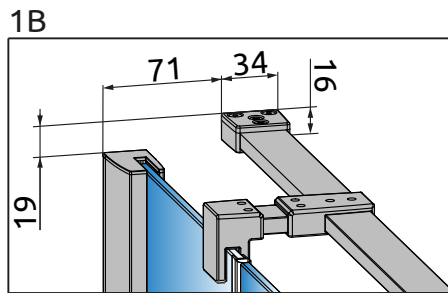

Wariant LEWY
Variant L

Wariant PRAWY
Variant R

KDJ DRZWI / KDJ DOOR

Model	A1	X1	Y1	B	C	D	H
KDJ 80	800	785-800	767-782	520	254-269	505	2000
KDJ 90	900	885-900	867-882	620	254-269	605	2000
KDJ 100	1000	985-1000	967-982	620	354-369	605	2000
KDJ 110	1100	1085-1100	1067-1082	820	254-269	805	2000
KDJ 120	1200	1185-1200	1167-1182	820	354-369	805	2000

Wariant LEWY
Variant L

Wariant PRAWY
Variant R

ŚCIANKA S1 / SIDEWALL S1

Model	A2	X2	Y2
S1 75	750	735-750	717-732
S1 80	800	785-800	767-782
S1 90	900	885-900	867-882
S1 100	1000	985-1000	967-982
S1 110	1100	1085-1100	1067-1082
S1 120	1200	1185-1200	1167-1182