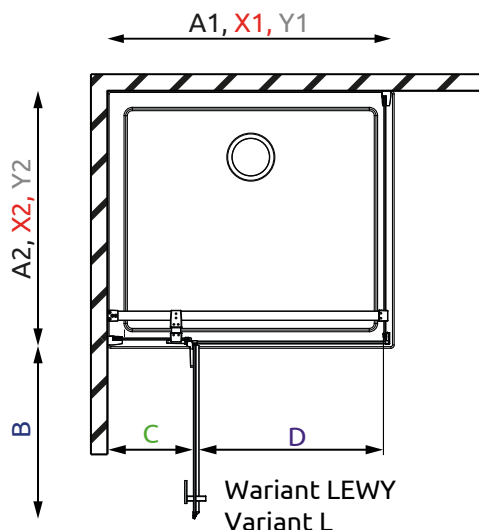

Wariant LEWY
Variant L

Wariant PRAWY
Variant R

KDJ DRZWI / KDJ DOOR

Model	A1	X1	Y1	B	C	D	H
KDJ 80	800	785-800	767-782	520	254-269	505	2000
KDJ 90	900	885-900	867-882	620	254-269	605	2000
KDJ 100	1000	985-1000	967-982	620	354-369	605	2000
KDJ 110	1100	1085-1100	1067-1082	820	254-269	805	2000
KDJ 120	1200	1185-1200	1167-1182	820	354-369	805	2000

Wariant LEWY
Variant L

Wariant PRAWY
Variant R

ŚCIANKA S1 / SIDEWALL S1

Model	A2	X2	Y2
S1 75	750	735-750	717-732
S1 80	800	785-800	767-782
S1 90	900	885-900	867-882
S1 100	1000	985-1000	967-982
S1 110	1100	1085-1100	1067-1082
S1 120	1200	1185-1200	1167-1182