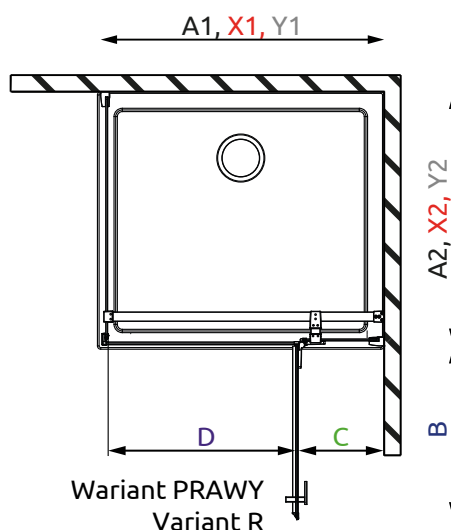

Wariant LEWY
Variant L

Wariant PRAWY
Variant R

KDJ DRZWI / KDJ DOOR

Model	A1	X1	Y1	B	C	D	H
KDJ 80	800	785-800	767-782	520	254-269	505	2000
KDJ 90	900	885-900	867-882	620	254-269	605	2000
KDJ 100	1000	985-1000	967-982	620	354-369	605	2000
KDJ 110	1100	1085-1100	1067-1082	820	254-269	805	2000
KDJ 120	1200	1185-1200	1167-1182	820	354-369	805	2000

Wariant LEWY
Variant L

Wariant PRAWY
Variant R

ŚCIANKA S1 / SIDEWALL S1

Model	A2	X2	Y2
S1 75	750	735-750	717-732
S1 80	800	785-800	767-782
S1 90	900	885-900	867-882
S1 100	1000	985-1000	967-982
S1 110	1100	1085-1100	1067-1082
S1 120	1200	1185-1200	1167-1182