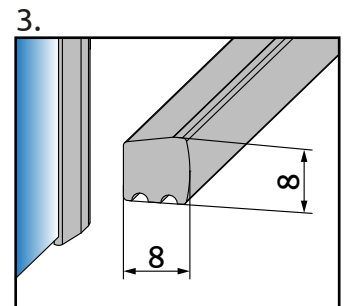

Wariant LEWY
Variant L

Wariant PRAWY
Variant R

KDJ DRZWI / KDJ DOOR

Model	A1	X1	Y1	B	C	D	H
KDJ 80	800	785-800	767-782	520	254-269	505	2000
KDJ 90	900	885-900	867-882	620	254-269	605	2000
KDJ 100	1000	985-1000	967-982	620	354-369	605	2000
KDJ 110	1100	1085-1100	1067-1082	820	254-269	805	2000
KDJ 120	1200	1185-1200	1167-1182	820	354-369	805	2000

Wariant LEWY
Variant L

Wariant PRAWY
Variant R

ŚCIANKA S1 / SIDEWALL S1

Model	A2	X2	Y2
S1 75	750	735-750	717-732
S1 80	800	785-800	767-782
S1 90	900	885-900	867-882
S1 100	1000	985-1000	967-982
S1 110	1100	1085-1100	1067-1082
S1 120	1200	1185-1200	1167-1182