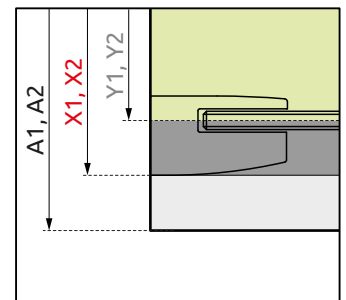

Wariant LEWY
Variant L

Wariant PRAWY
Variant R

KDJ DRZWI / KDJ DOOR

Model	A1	X1	Y1	B	C	D	H
KDJ 80	800	785-800	767-782	520	254-269	505	2000
KDJ 90	900	885-900	867-882	620	254-269	605	2000
KDJ 100	1000	985-1000	967-982	620	354-369	605	2000
KDJ 110	1100	1085-1100	1067-1082	820	254-269	805	2000
KDJ 120	1200	1185-1200	1167-1182	820	354-369	805	2000

Wariant LEWY
Variant L

Wariant PRAWY
Variant R

ŚCIANKA S1 / SIDEWALL S1

Model	A2	X2	Y2
S1 75	750	735-750	717-732
S1 80	800	785-800	767-782
S1 90	900	885-900	867-882
S1 100	1000	985-1000	967-982
S1 110	1100	1085-1100	1067-1082
S1 120	1200	1185-1200	1167-1182