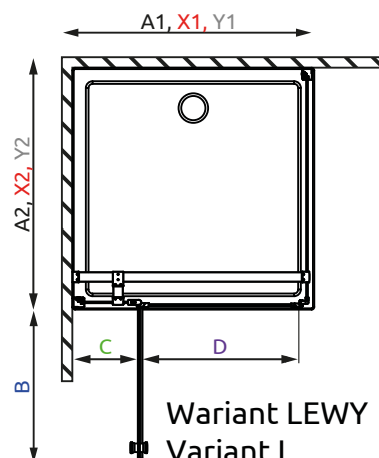

Wariant LEWY
Variant L

Wariant PRAWY
Variant R

KDJ DRZWI / KDJ DOOR

Model	A1	X1	Y1	B	C	D	H
KDJ drzwi 80	800	792-802	773-783	480	245-255	488	1950
KDJ drzwi 90	900	892-902	873-883	580	245-255	588	1950
KDJ drzwi 100	1000	992-1002	973-983	680	245-255	688	1950
KDJ drzwi 110	1100	1092-1102	1073-1083	680	345-355	688	1950
KDJ drzwi 120	1200	1192-1202	1173-1183	780	345-355	788	1950

**ŚCIANKA S2 /
SIDEWALL S2**

Model	A2	X2	Y2
S2 75	750	742-752	723-733
S2 80	800	792-802	773-783
S2 90	900	892-902	873-883
S2 100	1000	992-1002	973-983

Wariant LEWY
Variant L

Wariant PRAWY
Variant R