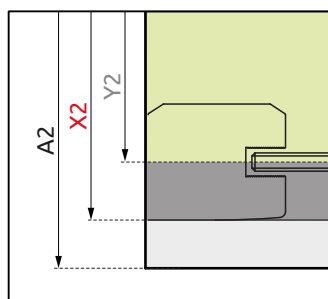

Wariant LEWY
Variant L

Wariant PRAWY
Variant R

KDJ DRZWI / KDJ DOOR

Model	A1	X1	Y1	B	C	D	H
KDJ drzwi 80	800	792-802	773-783	480	245-255	488	1950
KDJ drzwi 90	900	892-902	873-883	580	245-255	588	1950
KDJ drzwi 100	1000	992-1002	973-983	680	245-255	688	1950
KDJ drzwi 110	1100	1092-1102	1073-1083	680	345-355	688	1950
KDJ drzwi 120	1200	1192-1202	1173-1183	780	345-355	788	1950

**ŚCIANKA S2 /
SIDEWALL S2**

Model	A2	X2	Y2
S2 75	750	742-752	723-733
S2 80	800	792-802	773-783
S2 90	900	892-902	873-883
S2 100	1000	992-1002	973-983

Wariant LEWY
Variant L

Wariant PRAWY
Variant R