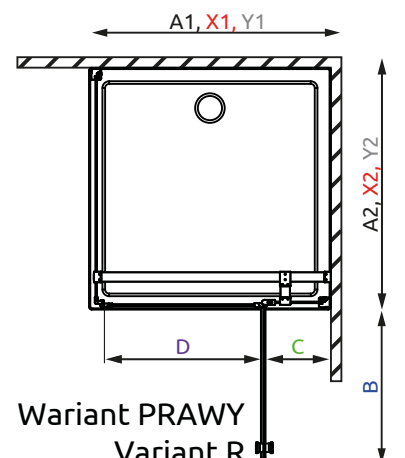

Wariant LEWY
Variant L

Wariant PRAWY
Variant R

KDJ DRZWI / KDJ DOOR

Model	A1	X1	Y1	B	C	D	H
KDJ drzwi 80	800	792-802	773-783	480	245-255	488	1950
KDJ drzwi 90	900	892-902	873-883	580	245-255	588	1950
KDJ drzwi 100	1000	992-1002	973-983	680	245-255	688	1950
KDJ drzwi 110	1100	1092-1102	1073-1083	680	345-355	688	1950
KDJ drzwi 120	1200	1192-1202	1173-1183	780	345-355	788	1950

**ŚCIANKA S2 /
SIDEWALL S2**

Model	A2	X2	Y2
S2 75	750	742-752	723-733
S2 80	800	792-802	773-783
S2 90	900	892-902	873-883
S2 100	1000	992-1002	973-983

Wariant LEWY
Variant L

Wariant PRAWY
Variant R