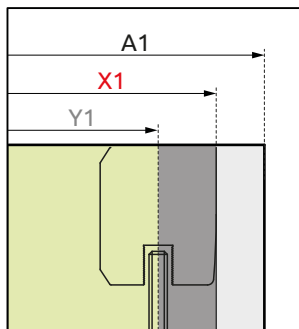

Wariant LEWY
Variant L

Wariant PRAWY
Variant R

KDJ DRZWI / KDJ DOOR

Model	A1	X1	Y1	B	C	D	H
KDJ drzwi 80	800	792-802	773-783	480	245-255	488	1950
KDJ drzwi 90	900	892-902	873-883	580	245-255	588	1950
KDJ drzwi 100	1000	992-1002	973-983	680	245-255	688	1950
KDJ drzwi 110	1100	1092-1102	1073-1083	680	345-355	688	1950
KDJ drzwi 120	1200	1192-1202	1173-1183	780	345-355	788	1950

**ŚCIANKA S2 /
SIDEWALL S2**

Model	A2	X2	Y2
S2 75	750	742-752	723-733
S2 80	800	792-802	773-783
S2 90	900	892-902	873-883
S2 100	1000	992-1002	973-983

Wariant LEWY
Variant L

Wariant PRAWY
Variant R