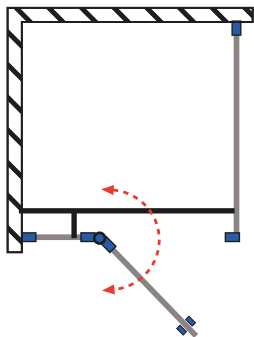

Wariant LEWY
Variant L

Wariant PRAWY
Variant R

KDJ DRZWI / KDJ DOOR

Model	A1	X1	Y1	B	C	D	H
KDJ drzwi 80	800	792-802	773-783	480	245-255	488	1950
KDJ drzwi 90	900	892-902	873-883	580	245-255	588	1950
KDJ drzwi 100	1000	992-1002	973-983	680	245-255	688	1950
KDJ drzwi 110	1100	1092-1102	1073-1083	680	345-355	688	1950
KDJ drzwi 120	1200	1192-1202	1173-1183	780	345-355	788	1950

**ŚCIANKA S2 /
SIDEWALL S2**

Model	A2	X2	Y2
S2 75	750	742-752	723-733
S2 80	800	792-802	773-783
S2 90	900	892-902	873-883
S2 100	1000	992-1002	973-983

Wariant LEWY
Variant L

Wariant PRAWY
Variant R