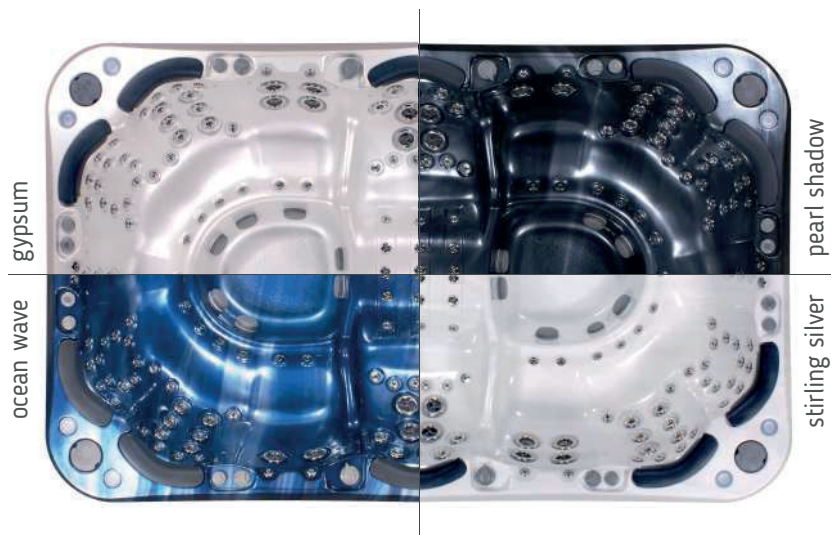

ORBIT

Vortex Spas

3 человека

17 гидромассажных форсунок

500л

182x80см

| ТЕХНИЧЕСКИЕ ПАРАМЕТРЫ ОБОРУДОВАНИЯ | СТАНДАРТ |
|---|------------|
| Размер СПА бассейна, см. | 182x80 см |
| Количество мест /шезлонгов | 3/0 |
| Количество терапевтических мест | 3 |
| Терапевтический класс СПА бассейна | 6 из 10 |
| Гидро/аэро форсунок | 17/0 |
| Ёмкость СПА бассейна, литры | 500 |
| Вес без воды, кг. | 200 |
| Вес с наполнением воды | 700 |
| Панель управления SV2, SpaNet (Австралия) | включено |
| Циркуляционный насос, программируемый | включено |
| Гидромассажная помпа | 1x2x скор. |
| Аэромассажная помпа | 1x700Вт |
| Переменная мощность нагревателя, max. | 1x3 кВт |
| Электрические требования | 15А макс. |

БАЗОВАЯ КОМПЛЕКТАЦИЯ

| | |
|--|----------|
| Чаша из акрила Aristech, Thermobond, 4-слойная | включено |
| Рама из литого высокопрочного пластика | включено |
| Термостойкое обрамление бассейна | включено |
| Термокрышка с замками | включено |
| Двухслойная пеноизоляция чаши и основания | включено |
| Интеллектуальная термальная настройка 4 режима | включено |
| Фильтрационная система, 3 фильтра. | включено |
| Озонатор | включено |
| Водопровод DURAFLEX | включено |
| Индикатор состояния спа на обрамлении | включено |
| Подсветка воды 1 подводный светильник | включено |
| Ароматерапия | включено |
| Каскад водный | включено |
| Индивидуальная настройка силы гидромассажа | включено |
| Массаж ног | включено |
| Термочехол | включено |

ДОПОЛНИТЕЛЬНЫЕ ОПЦИИ

| | |
|--|----------|
| Подсветка корпуса спа и периметра чаши | включено |
|--|----------|

АКСЕССУАРЫ

| | |
|---------------------------|----------|
| Ступени в цвет обрамления | включено |
| Подъемник крышки RD-9800 | включено |

ЦВЕТА ЧАШИ VORTEX SPAS

ПОДСВЕТКА МУЛЬТИКОЛОП VORTEX SPAS

ЦВЕТА ОБРАМЛЕНИЯ КОРПУСА VORTEX SPAS

ПОДЪЕМНЫЙ МЕХАНИЗМ ДЛЯ КРЫШКИ СПА

СТУПЕНИ VORTEX SPAS

Vortex Spas

ORBIT