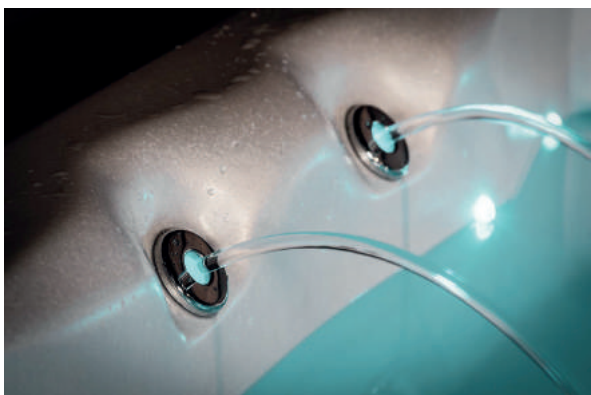

COBALT предлагает сиденье для сфокусированной гидротерапии шеи и плеч.

ВЫСОКИЕ СИДЕНЬЯ

COBALT имеет два сиденья с разным набором форсунок для гидротерапии спины, расположенных уровнем выше для терморегуляции тела. Так же они идеально подходят для детей.

natural

chocolate

ПОДЪЕМНЫЕ МЕХАНИЗМЫ ДЛЯ КРЫШКИ СПА

cover lifter RD8700

cover lifter RD9800

Индивидуальное управление давлением

У каждого свои предпочтения, поэтому у COBALT есть отдельное управление давлением струй для каждого сиденья. Хотите ли вы глубокого массажа или чего-то более нежного, вы можете регулировать силу струй под своё настроение.

Водный каскад

COBALT имеет двойной подсвечивающийся водный каскад, что создает атмосферу умиротворения.

Ламинарные струи

Ламинарные форсунки в модели COBALT производят потоки подсвеченной воды для впечатляющего визуального эффекта.