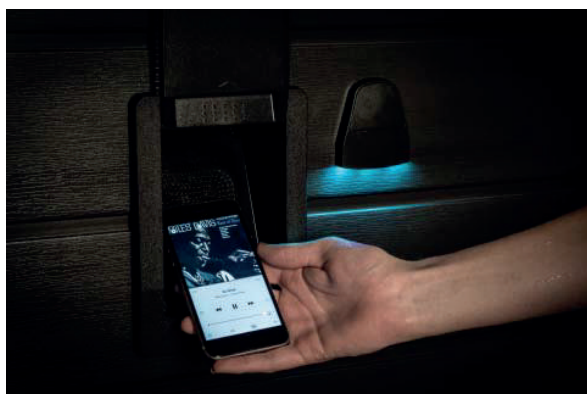

Водный каскад

COBALT имеет двойной подсвечивающийся водный каскад, что создает атмосферу умиротворения.

Ламинарные струи

Ламинарные форсунки в модели COBALT производят потоки подсвеченной воды для впечатляющего визуального эффекта.

Эта цветовая опция может быть активирована даже, если вы не используете спа по прямому назначению, а просто бассейн может быть цветовым дисплеем на вашем заднем дворе.

Форсунки высокого давления Volcano

Подсветка подводного течения

Светящиеся подводные потоки создают сказочный визуальный эффект, который создаст атмосферу умиротворения и дополнит ваш отдых.

Wi-Fi /Bluetooth управление

Управляйте своим спа в любой точке мира от смарт-устройства (телефон, планшет, ноутбук). Просто загрузите Spanet приложение, и будете иметь полный контроль над каждой функцией в вашем спа.