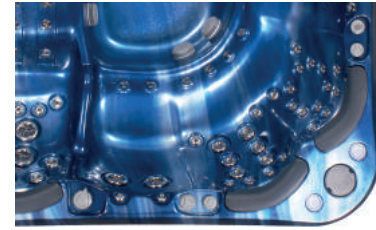

ЦВЕТ АКРИЛОВОЙ ЧАШИ СПА

ocean wave

ЦВЕТ ОБШИВКИ КОРПУСА СПА

ПОДЪЕМНЫЕ МЕХАНИЗМЫ ДЛЯ КРЫШКИ СПА