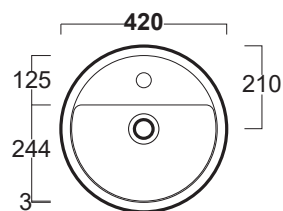

Sharp

Lavabo / Washbasin

simas[®]
ACQUA SPACE

SH 03

Disegni Tecnici
Technical Drawings

Lavabo tondo d'appoggio cm 42 monoforo.

Round counter top wash basin cm 42 with tap hole.

Accessori di completamento

Accessories available

- Sifone lavabo da 1^{1/4} SIF 165
- Trap for washbasin 1^{1/4} SIF 165
- Sifone lavabo da 1^{1/4} SIF 270
- Trap for washbasin 1^{1/4} SIF 270
- Piletta di scarico "shut rapid" o "free flow" PLCR - (cromo)
- Pop-up waste "shut rapid" or "free flow" PLCR - (chrome)
- Piletta di scarico "shut rapid" o "free flow" PLCE - (ceramica)
- Pop-up waste "shut rapid" or "free flow" PLCE - (ceramic)