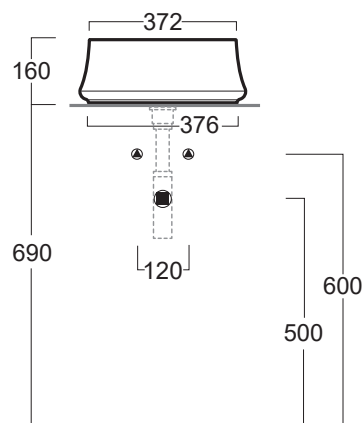

Sharp

Lavabo / Washbasin

simas[®]
ACQUA SPACE

SH 03

Disegni Tecnici
Technical Drawings

Lavabo tondo d'appoggio cm 42 monoforo.

Round counter top wash basin cm 42 with tap hole.

Accessori di completamento

Accessories available

- Sifone lavabo da 1^{1/4} SIF 165
- Trap for washbasin 1^{1/4} SIF 165
- Sifone lavabo da 1^{1/4} SIF 270
- Trap for washbasin 1^{1/4} SIF 270
- Piletta di scarico "shut rapid" o "free flow" PLCR - (cromo)
- Pop-up waste "shut rapid" or "free flow" PLCR - (chrome)
- Piletta di scarico "shut rapid" o "free flow" PLCE - (ceramica)
- Pop-up waste "shut rapid" or "free flow" PLCE - (ceramic)