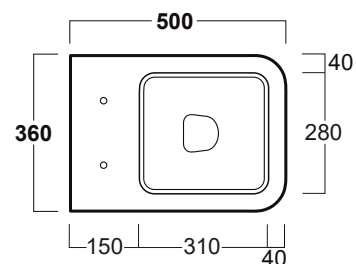

Flow

Vaso sospeso / Wall hung WC

WaterMark
AS 1172

FL 63

Disegni Tecnici
Technical Drawings

Vaso sospeso rimless.
Completo di set di fissaggio F85.

Rimless wall hung.
Complete with fixing set F85.

Accessori di completamento
Accessories available

- Copri vaso avvolgente in termoindurente
cerniere rallentate cromo FL 28
- Wrap-around thermoset toilet seat with
chrome-finish soft-closing hinges FL 28
- Coppia staffe di fissaggio per vaso
o bidet sospesi - F 84
- A pair of brackets for wall hung
WC or bidet - F 84