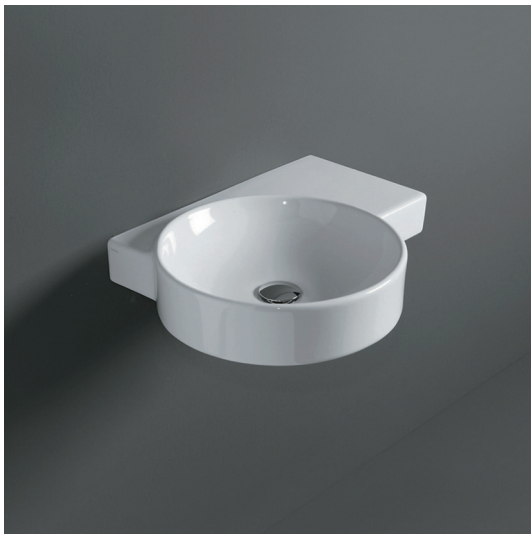

Flow

Lavabo / Washbasin

simas[®]
ACQUA SPACE

FL 04

Disegni Tecnici
Technical Drawings

Lavabo 63 tondo sospeso mensola Dx predisposto monoforo.

Round wall hung washbasin 63 with right shelf pre-punched for single tap hole.

Accessori di completamento

Accessories available

- Portaschiugamani cm 27 - FL 35
- Towel rail cm 27 - FL 35
- Sifone lavabo da 1^{1/4} SIF 165
- Trap for washbasin 1^{1/4} SIF 165
- Sifone lavabo da 1^{1/4} SIF 270
- Trap for washbasin 1^{1/4} SIF 270
- Piletta di scarico "shut rapid" o "free flow" PLCR - (cromo)
- Pop-up waste "shut rapid" or "free flow" PLCR - (chrome)
- Piletta di scarico "shut rapid" o "free flow" PLCE - (ceramica)
- Pop-up waste "shut rapid" or "free flow" PLCE - (ceramic)
- Scatola viti di fissaggio F89
- Set of fixing screw F89