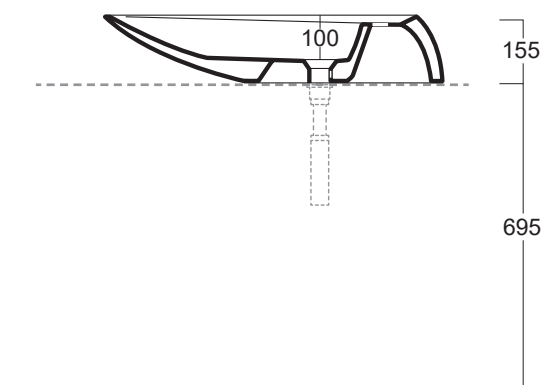

## BO 12

Disegni Tecnici  
Technical Drawings

Lavabo 76 da appoggi predisposto monoforo

Counter top washbasin 76 pre-punched for single tap hole