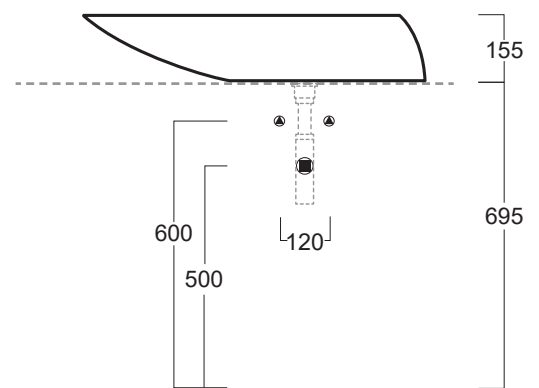

## BO 12

Disegni Tecnici  
Technical Drawings

Lavabo 76 da appoggi predisposto monoforo

Counter top washbasin 76 pre-punched for single tap hole