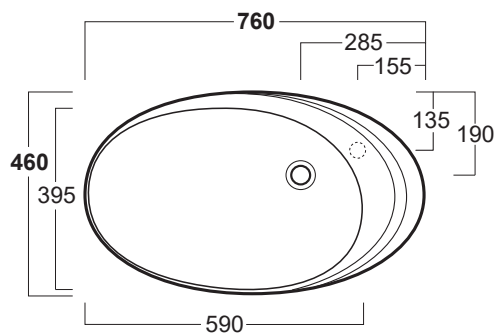

## BO 12

Disegni Tecnici  
Technical Drawings

Lavabo 76 da appoggi predisposto monoforo

Counter top washbasin 76 pre-punched for single tap hole