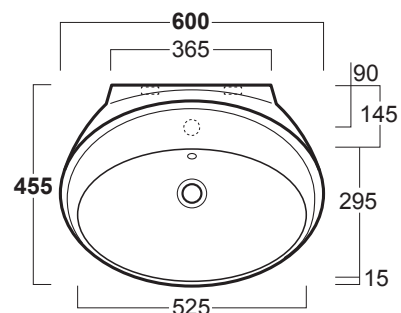

Bohémien

Lavabo / Washbasin

simas[®]
ACQUA SPACE

BO 11

Disegni Tecnici
Technical Drawings

Lavabo 60 da appoggio o sospeso monoforo

Counter top or wall hung washbasin 60 for single tap hole

Accessori di completamento

Accessories available

- Sifone lavabo da 1^{1/4} SIF 165
- Trap for washbasin 1^{1/4} SIF 165
- Sifone lavabo da 1^{1/4} SIF 270
- Trap for washbasin 1^{1/4} SIF 270
- Piletta di scarico "shut rapid" o "free flow" PLCR - (cromo)
- Pop-up waste "shut rapid" or "free flow" PLCR - (chrome)
- Piletta di scarico "shut rapid" o "free flow" PLCE - (ceramica)
- Pop-up waste "shut rapid" or "free flow" PLCE - (ceramic)
- Scatola viti di fissaggio F89
- Set of fixing screw F89