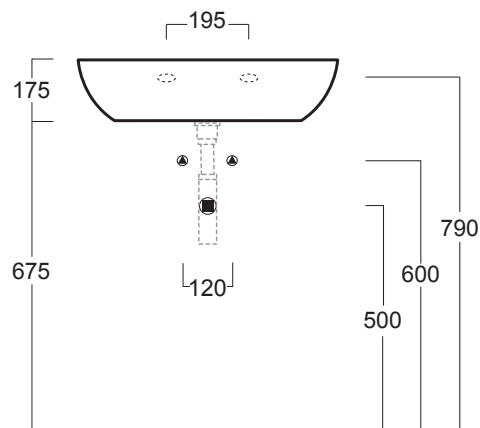

Bohémien

Lavabo / Washbasin

simas[®]
ACQUA SPACE

BO 11

Disegni Tecnici
Technical Drawings

Lavabo 60 da appoggio o sospeso monoforo

Counter top or wall hung washbasin 60 for single tap hole

Accessori di completamento

Accessories available

- Sifone lavabo da 1^{1/4} SIF 165
- Trap for washbasin 1^{1/4} SIF 165
- Sifone lavabo da 1^{1/4} SIF 270
- Trap for washbasin 1^{1/4} SIF 270
- Piletta di scarico "shut rapid" o "free flow" PLCR - (cromo)
- Pop-up waste "shut rapid" or "free flow" PLCR - (chrome)
- Piletta di scarico "shut rapid" o "free flow" PLCE - (ceramica)
- Pop-up waste "shut rapid" or "free flow" PLCE - (ceramic)
- Scatola viti di fissaggio F89
- Set of fixing screw F89