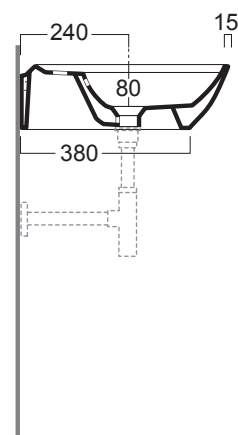

Bohémien

Lavabo / Washbasin

simas[®]
ACQUA SPACE

BO 11

Disegni Tecnici
Technical Drawings

Lavabo 60 da appoggio o sospeso monoforo

Counter top or wall hung washbasin 60 for single tap hole

Accessori di completamento

Accessories available

- Sifone lavabo da 1^{1/4} SIF 165
- Trap for washbasin 1^{1/4} SIF 165
- Sifone lavabo da 1^{1/4} SIF 270
- Trap for washbasin 1^{1/4} SIF 270
- Piletta di scarico "shut rapid" o "free flow" PLCR - (cromo)
- Pop-up waste "shut rapid" or "free flow" PLCR - (chrome)
- Piletta di scarico "shut rapid" o "free flow" PLCE - (ceramica)
- Pop-up waste "shut rapid" or "free flow" PLCE - (ceramic)
- Scatola viti di fissaggio F89
- Set of fixing screw F89