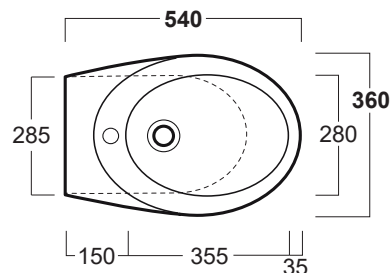

Bohémien

Bidet sospeso / Wall hung bidet

simas[®]
ACQUA SPACE

BO 19

Disegni Tecnici
Technical Drawings

Bidet sospeso monoforo.
Completo di set di fissaggio F85

Wall hung bidet with single tap hole.
Complete with fixing set F85