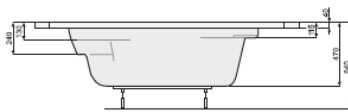

### ROMA 208x140

capacity 420 l, depth 49 cm