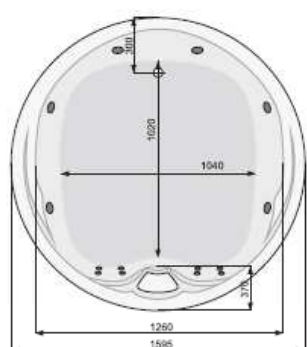

### ATLANTYDA 160x160

capacity 420 l, depth 49 cm