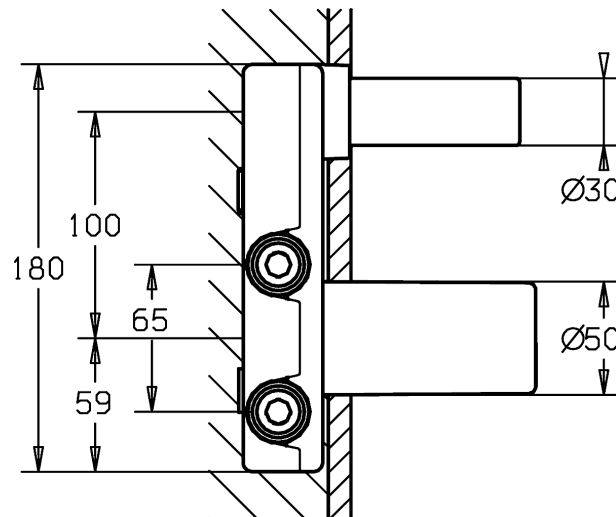

количество в спецификации на запасные части: 1

(-) Керамические диски со встроенными местами для смазки

(-) с регулируемым ограничением забора горячей воды (защита от ожогов)

вариант

номер артикула

57860100

для полного комплекта заказывайте встраиваемый корпус и видимую часть смесителя

иллюстрация продукта

схема продукта

схема продукта

схема продукта

сопутствующая продукция

изображение:	описание:	артикул:
	<p>HANSAVARIO Крепежный угол для сухого монтажа и настенных систем</p>	<p>высококачественная сталь 59913086</p>