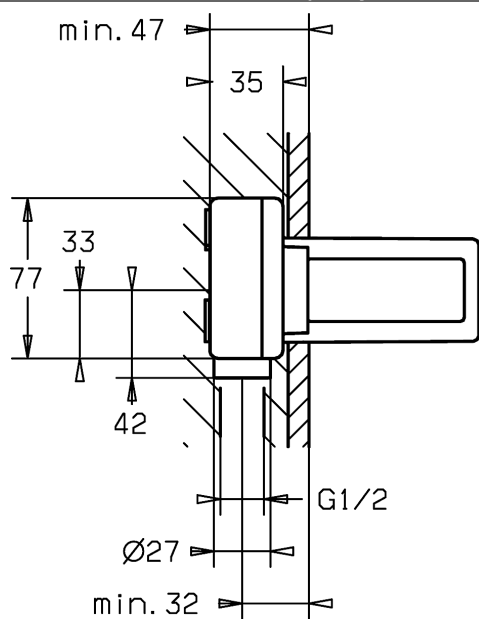

количество в спецификации на запасные части: 1

(-) Керамические диски со встроенными местами для смазки

(-) с регулируемым ограничением забора горячей воды (защита от ожогов)

картридж Hansa classic 3.5

номер продукта: 59913075

количество в спецификации на запасные части: 1

(-) Керамические диски со встроенными местами для смазки

(-) с регулируемым ограничением забора горячей воды (защита от ожогов)

вариант

номер артикула

57860100

для полного комплекта заказывайте встраиваемый корпус и видимую часть смесителя

иллюстрация продукта

схема продукта

схема продукта

схема продукта

сопутствующая продукция

изображение:	описание:	артикул:
	<p>HANSAVARIO Крепежный угол для сухого монтажа и настенных систем</p>	<p>высококачественная сталь 59913086</p>