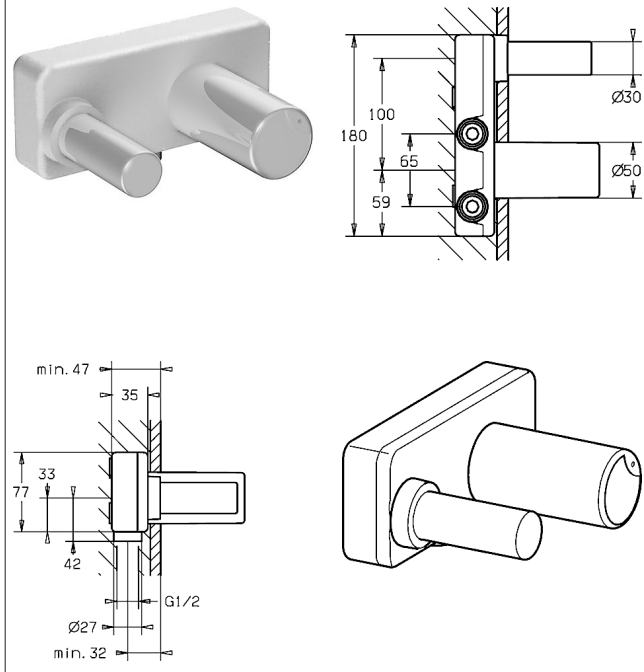

HANSAVARIO скрытый встраиваемый корпус, DN 15 для однорычажного настенного смесителя на два отверстия для раковины

Иллюстрации в продукту

описание

HANSAVARIO
скрытый встраиваемый корпус, DN 15
для однорычажного настенного смесителя на два
отверстия для раковины

P-IX 19193/IO

- без деталей для полной сборки
- корпус: неоцинкованная латунь (MS 63)
- (-) изоляционный пакет, стиропор
- крепежный угол как отдельные комплектующие 59913086

картридж Hansa classic 3.5

номер продукта: 59913075

количество в спецификации на запасные части: 1

(-) Керамические диски со встроенными местами для смазки

(-) с регулируемым ограничением забора горячей воды (защита от ожогов)

картридж Hansa classic 3.5

номер продукта: 59913075

для полного комплекта заказывайте встраиваемый корпус и видимую часть смесителя

иллюстрация продукта

схема продукта

схема продукта

схема продукта

сопутствующая продукция

изображение:	описание:	артикул:
	<p>HANSAVARIO Крепежный угол для сухого монтажа и настенных систем</p>	<p>высококачественная сталь 59913086</p>