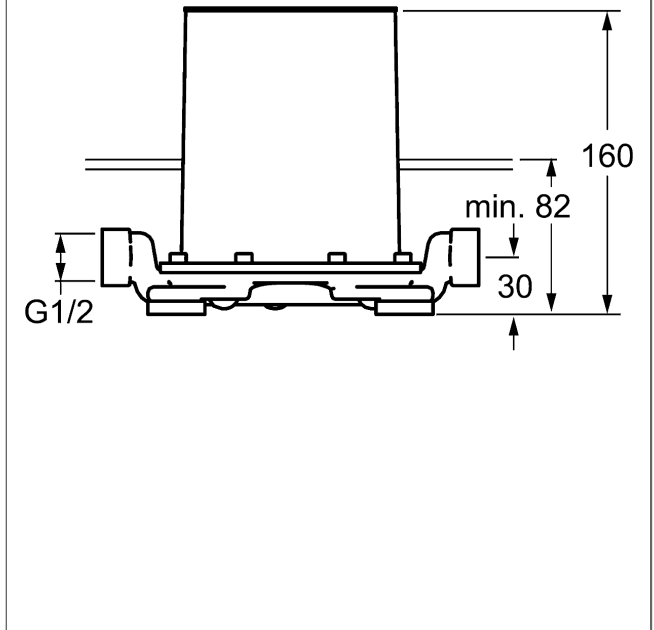

**HANSAVARIO**  
**встраиваемый корпус, DN 15 (G1/2)**  
**для смесителя для ванны**  
**напольный**

описание

HANSAVARIO  
 встраиваемый корпус, DN 15 (G1/2)  
 для смесителя для ванны  
 напольный

- неоцинкованная латунь (MS 63)
- заглушки для промывки
- защитный колпачок
- Подключения G1/2

вариант

номер артикула

53280100

для полного комплекта заказывайте встраиваемый корпус и видимую часть смесителя

иллюстрация продукта

схема продукта

схема продукта

схема продукта