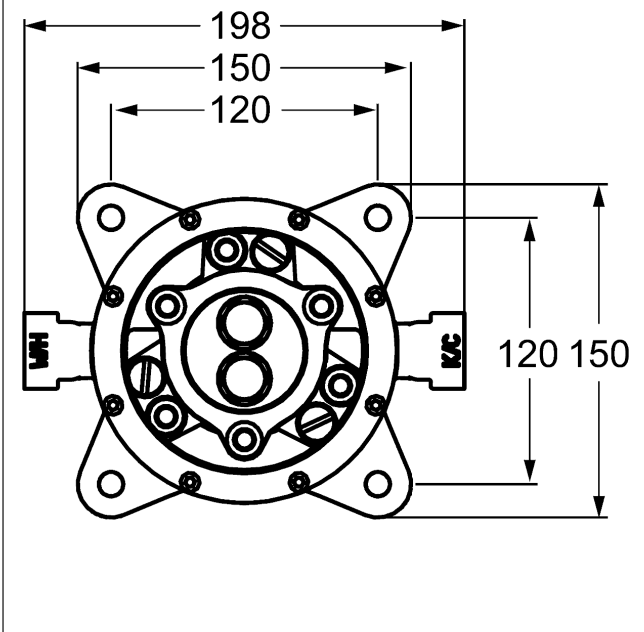

**HANSAVARIO**  
**встраиваемый корпус, DN 15 (G1/2)**  
**для смесителя для ванны**  
**напольный**

описание

HANSAVARIO  
 встраиваемый корпус, DN 15 (G1/2)  
 для смесителя для ванны  
 напольный

- неоцинкованная латунь (MS 63)
- заглушки для промывки
- защитный колпачок
- Подключения G1/2

вариант

номер артикула

53280100

для полного комплекта заказывайте встраиваемый корпус и видимую часть смесителя

иллюстрация продукта

схема продукта

схема продукта

схема продукта