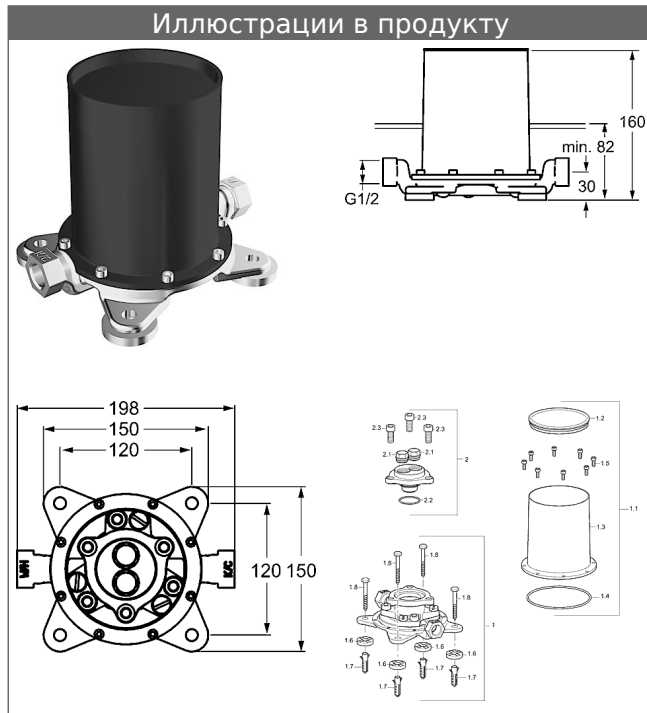

**HANSAVARIO**  
**встраиваемый корпус, DN 15 (G1/2)**  
**для смесителя для ванны**  
**напольный**

описание

HANSAVARIO  
 встраиваемый корпус, DN 15 (G1/2)  
 для смесителя для ванны  
 напольный

- неоцинкованная латунь (MS 63)
- заглушки для промывки
- защитный колпачок
- Подключения G1/2

вариант

номер артикула

53280100

для полного комплекта заказывайте встраиваемый корпус и видимую часть смесителя

иллюстрация продукта

схема продукта

схема продукта

схема продукта