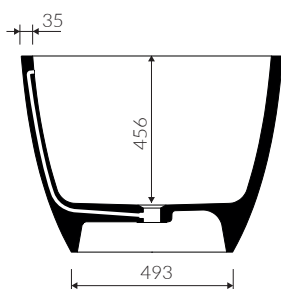

WILA I

- Zalecany sposób montażu / Recommended mounting method:  
- Wolnostojąca / Free-standing
- Dostosowana do typu baterii / Suitable with types of taps:  
- Ściana / Wall mounted  
- Podłogowa / Floor mounted standing
- **Uwaga!** Wanna nie jest przystosowana do systemu napełniania przez przelew  
**Note!** The bathtub is not suitable for overflow bath fillers
- Bez otworu na baterię / Without tap opening
- Z przelewem zintegrowanym lub bez przelewu / With or without integrated overflow
- Materiał / Material:  
MINERALICAST® DURO  
- biały połysk / white gloss  
MINERALICAST® MAT  
- biały mat / white matt  
MINERALICAST® STM BLACK  
- czarny połysk / black gloss
- Bez konieczności ingerencji w podłogę przy zastosowaniu syfonu o wysokości poniżej 85 mm / If the syphon height is less than 85 mm drilling below the floor surface is not required

WANNA WOLNOSTOJĄCA  
FREE-STANDING BATHTUB

Index: P\_W\_619\_01\_1800

DŁUGOŚĆ LENGTH	SZEROKOŚĆ WIDTH	WYSOKOŚĆ HEIGHT
1800	800	600

- Waga / Weight : 202 kg  
Waga z wodą / Weight with water : 547 kg

Wymiary podane z tolerancją /  
Dimensions specified with tolerance: