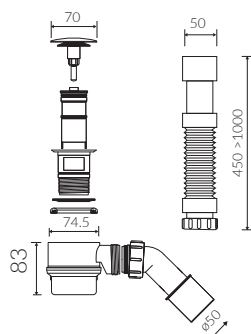

WILA I

- Zalecany sposób montażu / Recommended mounting method:  
- Wolnostojąca / Free-standing
- Dostosowana do typu baterii / Suitable with types of taps:  
- Ściana / Wall mounted  
- Podłogowa / Floor mounted standing
- **Uwaga!** Wanna nie jest przystosowana do systemu napełniania przez przelew  
**Note!** The bathtub is not suitable for overflow bath fillers
- Bez otworu na baterię / Without tap opening
- Z przelewem zintegrowanym lub bez przelewu / With or without integrated overflow
- Materiał / Material:  
MINERALICAST® DURO  
- biały połysk / white gloss  
MINERALICAST® MAT  
- biały mat / white matt  
MINERALICAST® STM BLACK  
- czarny połysk / black gloss
- Bez konieczności ingerencji w podłogę przy zastosowaniu syfonu o wysokości poniżej 85 mm / If the syphon height is less than 85 mm drilling below the floor surface is not required

WANNA WOLNOSTOJĄCA  
FREE-STANDING BATHTUB

Index: P\_W\_619\_01\_1800

DŁUGOŚĆ LENGTH	SZEROKOŚĆ WIDTH	WYSOKOŚĆ HEIGHT
1800	800	600

- Waga / Weight : 202 kg  
Waga z wodą / Weight with water : 547 kg

Wymiary podane z tolerancją /  
Dimensions specified with tolerance:

długość / length: (+10 -10)  
szerokość / width (+5 -5)

PRODUKT KOMPATYBILNY Z / PRODUCT COMPATIBLE WITH:

\* za dopłatą / additional fees apply  
syfon bezprzelewowy PCV  
ze spustem "Klik Klak" - biały  
PVC trap set  
with white waste and „Click Clak” trigger  
Index: SBKOW\*