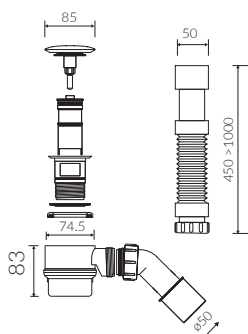

WILA I

- Zalecany sposób montażu / Recommended mounting method:  
- Wolnostojąca / Free-standing
- Dostosowana do typu baterii / Suitable with types of taps:  
- Ściana / Wall mounted  
- Podłogowa / Floor mounted standing
- **Uwaga!** Wanna nie jest przystosowana do systemu napełniania przez przelew  
**Note!** The bathtub is not suitable for overflow bath fillers
- Bez otworu na baterię / Without tap opening
- Z przelewem zintegrowanym lub bez przelewu / With or without integrated overflow
- Materiał / Material:  
MINERALICAST® DURO  
- biały połysk / white gloss  
MINERALICAST® MAT  
- biały mat / white matt  
MINERALICAST® STM BLACK  
- czarny połysk / black gloss
- Bez konieczności ingerencji w podłogę przy zastosowaniu syfonu o wysokości poniżej 85 mm / If the syphon height is less than 85 mm drilling below the floor surface is not required

WANNA WOLNOSTOJĄCA  
FREE-STANDING BATHTUB

Index: P\_W\_619\_01\_1800

DŁUGOŚĆ LENGTH	SZEROKOŚĆ WIDTH	WYSOKOŚĆ HEIGHT
1800	800	600

- Waga / Weight : 202 kg  
Waga z wodą / Weight with water : 547 kg

Wymiary podane z tolerancją /  
Dimensions specified with tolerance:

długość / length: (+10 -10)  
szerokość / width (+5 -5)

PRODUKT KOMPATYBILNY Z / PRODUCT COMPATIBLE WITH:

\* za dopłatą / additional fees apply  
syfon bezprzelewowy PCV  
ze spustem "Klik Klak" - biały  
PVC trap set  
with white waste and „Click Clak” trigger  
Index: SBKOW\*