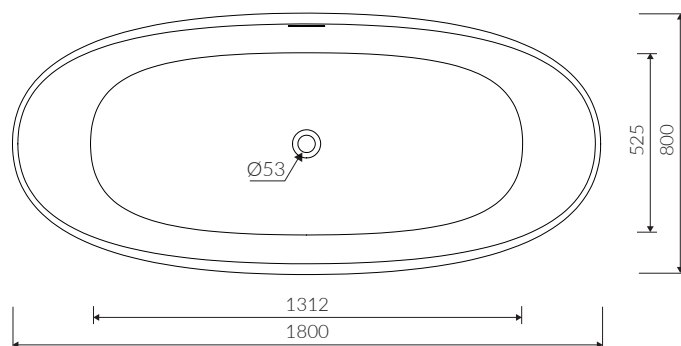

WILA I

- Zalecany sposób montażu / Recommended mounting method:  
- Wolnostojąca / Free-standing
- Dostosowana do typu baterii / Suitable with types of taps:  
- Ściana / Wall mounted  
- Podłogowa / Floor mounted standing
- **Uwaga!** Wanna nie jest przystosowana do systemu napełniania przez przelew  
**Note!** The bathtub is not suitable for overflow bath fillers
- Bez otworu na baterię / Without tap opening
- Z przelewem zintegrowanym lub bez przelewu / With or without integrated overflow
- Materiał / Material:  
MINERALICAST® DURO  
- biały połysk / white gloss  
MINERALICAST® MAT  
- biały mat / white matt  
MINERALICAST® STM BLACK  
- czarny połysk / black gloss
- Bez konieczności ingerencji w podłogę przy zastosowaniu syfonu o wysokości poniżej 85 mm / If the syphon height is less than 85 mm drilling below the floor surface is not required

WANNA WOLNOSTOJĄCA  
FREE-STANDING BATHTUB

Index: P\_W\_619\_01\_1800

DŁUGOŚĆ LENGTH	SZEROKOŚĆ WIDTH	WYSOKOŚĆ HEIGHT
1800	800	600

- Waga / Weight : 202 kg  
Waga z wodą / Weight with water : 547 kg

Wymiary podane z tolerancją /  
Dimensions specified with tolerance:

długość / length: (+10 -10)  
szerokość / width (+5 -5)

PRODUKT KOMPATYBILNY Z / PRODUCT COMPATIBLE WITH:

\* za dopłatą / additional fees apply  
syfon bezprzelewowy PCV  
ze spustem "Klik Klak" - biały  
PVC trap set  
with white waste and „Click Clak” trigger  
Index: SBKOW\*