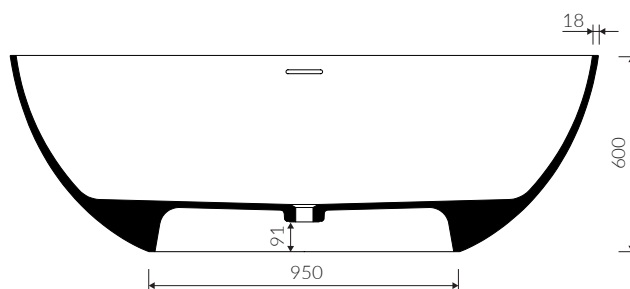

WILA I

- Zalecany sposób montażu / Recommended mounting method:  
- Wolnostojąca / Free-standing
- Dostosowana do typu baterii / Suitable with types of taps:  
- Ściana / Wall mounted  
- Podłogowa / Floor mounted standing
- **Uwaga!** Wanna nie jest przystosowana do systemu napełniania przez przelew  
**Note!** The bathtub is not suitable for overflow bath fillers
- Bez otworu na baterię / Without tap opening
- Z przelewem zintegrowanym lub bez przelewu / With or without integrated overflow
- Materiał / Material:  
MINERALICAST® DURO  
- biały połysk / white gloss  
MINERALICAST® MAT  
- biały mat / white matt  
MINERALICAST® STM BLACK  
- czarny połysk / black gloss
- Bez konieczności ingerencji w podłogę przy zastosowaniu syfonu o wysokości poniżej 85 mm / If the syphon height is less than 85 mm drilling below the floor surface is not required

WANNA WOLNOSTOJĄCA  
FREE-STANDING BATHTUB

Index: P\_W\_619\_01\_1800

DŁUGOŚĆ LENGTH	SZEROKOŚĆ WIDTH	WYSOKOŚĆ HEIGHT
1800	800	600

- Waga / Weight : 202 kg  
Waga z wodą / Weight with water : 547 kg

Wymiary podane z tolerancją /  
Dimensions specified with tolerance:

długość / length: (+10 -10)  
szerokość / width (+5 -5)

PRODUKT KOMPATYBILNY Z / PRODUCT COMPATIBLE WITH:

\* za dopłatą / additional fees apply  
syfon bezprzelewowy PCV  
ze spustem "Klik Klak" - biały  
PVC trap set  
with white waste and „Click Clak” trigger  
Index: SBKOW\*