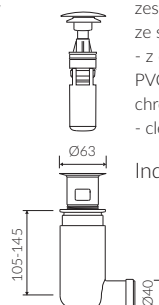

* za dopłatą / additional fees apply

zestaw syfonowy PCV
ze spustem „Klik Klak” - chrom
- z czyszczeniem od góry
PVC trap set with
chromed „Click Clack” trigger
- cleaning from the top system

Index: Easy Clean*