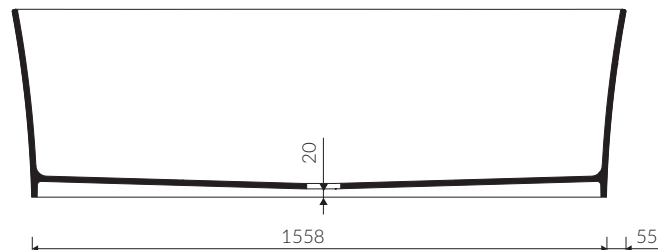

WEGA

WANNA WOLNOSTOJĄCA FREE STANDING BATHTUB

Index: **P_W_100_04_1690**

- Zalecany sposób montażu / Recommended mounting method:
- Wolnostojąca / Free standing
- Dostosowana do typu baterii / Suitable with kind of faucets:
- Ścienne / Wall mounted
- Podłogowa / Floor mounted standing
- Bez otworu na baterię / Without tap hole
- Bez przelewu / Without overflow
- Materiał i kolorystyka / Material and colour
DUROCOAT® Połysk / Gloss :
- Biały / White
DUROCOAT® MAT Mat / Matt :
- Biały / White
MCOAT® Połysk / Gloss :
- Czarny / Black
- Przy montażu syfonu konieczność ingerencji w podłogę
To install syphon, drilling below the floor level is required
- Waga / Weight : 118 kg
Waga z wodą / Weight with water : 418 kg

DŁUGOŚĆ LENGTH	SZEROKOŚĆ WIDTH	WYSOKOŚĆ HEIGHT
1690	685	520

Wymiary podane z tolerancją /
Dimensions specified with tolerance:

długość / length: (+10 -10)
szerokość / width (+5 -5)
wysokość / height (+5 -5)

DŁUGOŚĆ LENGTH	SZEROKOŚĆ WIDTH	WYSOKOŚĆ HEIGHT
596	350	180

Wymiary podane z tolerancją /
Dimensions specified with tolerance:

do/to 700 mm (+2 -0)
od/from 701 do/to 1200 mm (+3 -0)

PRODUKT KOMPATYBILNY Z / PRODUCT COMPATIBLE WITH:

DŁUGOŚĆ LENGTH	SZEROKOŚĆ WIDTH	WYSOKOŚĆ HEIGHT
1536	800	621

Wymiary podane z tolerancją /
Dimensions specified with tolerance:

długość / length: (+10 -10)

szerokość / width (+5 -5)

wysokość / height (+5 -5)