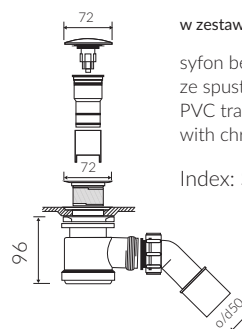

w zestawie / set included

syfon bezprzelewowo PCV
ze spustem „Klik Klak” - chrom
PVC trap set
with chromed waste and „Click Clack” trigger

Index: SBK