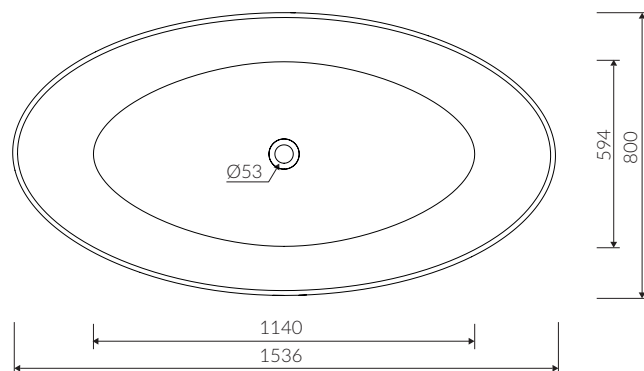

DŁUGOŚĆ LENGTH	SZEROKOŚĆ WIDTH	WYSOKOŚĆ HEIGHT
1690	685	520

Wymiary podane z tolerancją /
Dimensions specified with tolerance:

długość / length: (+10 -10)
szerokość / width (+5 -5)
wysokość / height (+5 -5)

DŁUGOŚĆ LENGTH	SZEROKOŚĆ WIDTH	WYSOKOŚĆ HEIGHT
596	350	180

Wymiary podane z tolerancją /
Dimensions specified with tolerance:

do/to 700 mm (+2 -0)
od/from 701 do/to 1200 mm (+3 -0)

PRODUKT KOMPATYBILNY Z / PRODUCT COMPATIBLE WITH:

WANNA WOLNOSTOJĄCA FREE STANDING BATHTUB

Index: **P_W_307_01_1700**

DŁUGOŚĆ LENGTH	SZEROKOŚĆ WIDTH	WYSOKOŚĆ HEIGHT
1700	850	570

Wymiary podane z tolerancją /
Dimensions specified with tolerance:

długość / length: (+10 -10)
szerokość / width (+5 -5)
wysokość / height (+5 -5)

DŁUGOŚĆ LENGTH	SZEROKOŚĆ WIDTH	WYSOKOŚĆ HEIGHT
1536	800	621

Wymiary podane z tolerancją /
Dimensions specified with tolerance:

długość / length: (+10 -10)

szerokość / width (+5 -5)

wysokość / height (+5 -5)