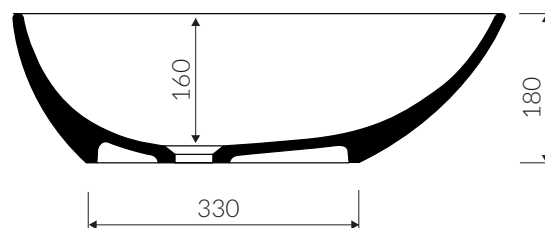

DŁUGOŚĆ LENGTH	SZEROKOŚĆ WIDTH	WYSOKOŚĆ HEIGHT
1690	685	520

Wymiary podane z tolerancją /
Dimensions specified with tolerance:

długość / length: (+10 -10)
szerokość / width (+5 -5)
wysokość / height (+5 -5)

DŁUGOŚĆ LENGTH	SZEROKOŚĆ WIDTH	WYSOKOŚĆ HEIGHT
596	350	180

Wymiary podane z tolerancją /
Dimensions specified with tolerance:

do/to 700 mm (+2 -0)
od/from 701 do/to 1200 mm (+3 -0)

PRODUKT KOMPATYBILNY Z / PRODUCT COMPATIBLE WITH:

WANNA WOLNOSTOJĄCA FREE STANDING BATHTUB

Index: **P_W_307_01_1700**

DŁUGOŚĆ LENGTH	SZEROKOŚĆ WIDTH	WYSOKOŚĆ HEIGHT
1700	850	570

Wymiary podane z tolerancją /
Dimensions specified with tolerance:

długość / length: (+10 -10)
szerokość / width (+5 -5)
wysokość / height (+5 -5)

DŁUGOŚĆ LENGTH	SZEROKOŚĆ WIDTH	WYSOKOŚĆ HEIGHT
1536	800	621

Wymiary podane z tolerancją /
Dimensions specified with tolerance:

długość / length: (+10 -10)

szerokość / width (+5 -5)

wysokość / height (+5 -5)