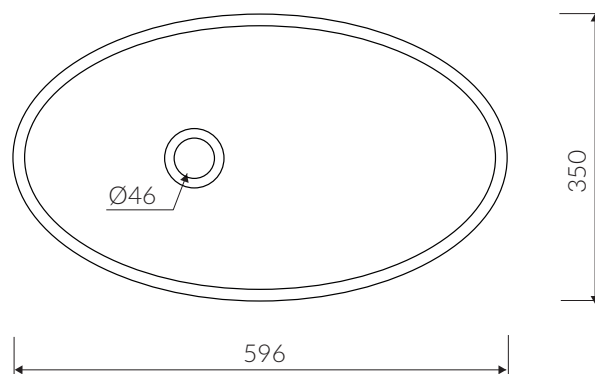

DŁUGOŚĆ LENGTH	SZEROKOŚĆ WIDTH	WYSOKOŚĆ HEIGHT
1690	685	520

Wymiary podane z tolerancją /
Dimensions specified with tolerance:

długość / length: (+10 -10)
szerokość / width (+5 -5)
wysokość / height (+5 -5)

DŁUGOŚĆ LENGTH	SZEROKOŚĆ WIDTH	WYSOKOŚĆ HEIGHT
596	350	180

Wymiary podane z tolerancją /
Dimensions specified with tolerance:

do/to 700 mm (+2 -0)
od/from 701 do/to 1200 mm (+3 -0)

PRODUKT KOMPATYBILNY Z / PRODUCT COMPATIBLE WITH:

WANNA WOLNOSTOJĄCA FREE STANDING BATHTUB

Index: **P_W_307_01_1700**

DŁUGOŚĆ LENGTH	SZEROKOŚĆ WIDTH	WYSOKOŚĆ HEIGHT
1700	850	570

Wymiary podane z tolerancją /
Dimensions specified with tolerance:

długość / length: (+10 -10)
szerokość / width (+5 -5)
wysokość / height (+5 -5)

DŁUGOŚĆ LENGTH	SZEROKOŚĆ WIDTH	WYSOKOŚĆ HEIGHT
1536	800	621

Wymiary podane z tolerancją /
Dimensions specified with tolerance:

długość / length: (+10 -10)

szerokość / width (+5 -5)

wysokość / height (+5 -5)