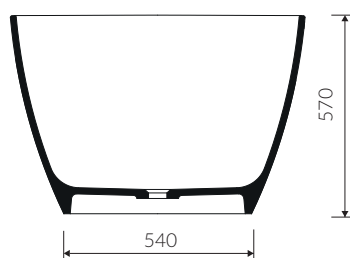

DŁUGOŚĆ LENGTH	SZEROKOŚĆ WIDTH	WYSOKOŚĆ HEIGHT
1690	685	520

Wymiary podane z tolerancją /
Dimensions specified with tolerance:

długość / length: (+10 -10)
szerokość / width (+5 -5)
wysokość / height (+5 -5)

DŁUGOŚĆ LENGTH	SZEROKOŚĆ WIDTH	WYSOKOŚĆ HEIGHT
596	350	180

Wymiary podane z tolerancją /
Dimensions specified with tolerance:

do/to 700 mm (+2 -0)
od/from 701 do/to 1200 mm (+3 -0)

PRODUKT KOMPATYBILNY Z / PRODUCT COMPATIBLE WITH:

WANNA WOLNOSTOJĄCA FREE STANDING BATHTUB

Index: **P_W_307_01_1700**

DŁUGOŚĆ LENGTH	SZEROKOŚĆ WIDTH	WYSOKOŚĆ HEIGHT
1700	850	570

Wymiary podane z tolerancją /
Dimensions specified with tolerance:

długość / length: (+10 -10)
szerokość / width (+5 -5)
wysokość / height (+5 -5)

DŁUGOŚĆ LENGTH	SZEROKOŚĆ WIDTH	WYSOKOŚĆ HEIGHT
1536	800	621

Wymiary podane z tolerancją /
Dimensions specified with tolerance:

długość / length: (+10 -10)

szerokość / width (+5 -5)

wysokość / height (+5 -5)