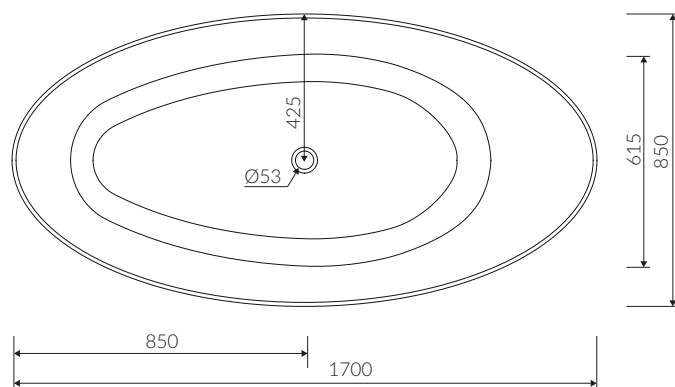

DŁUGOŚĆ LENGTH	SZEROKOŚĆ WIDTH	WYSOKOŚĆ HEIGHT
1690	685	520

Wymiary podane z tolerancją /
Dimensions specified with tolerance:

długość / length: (+10 -10)
szerokość / width (+5 -5)
wysokość / height (+5 -5)

DŁUGOŚĆ LENGTH	SZEROKOŚĆ WIDTH	WYSOKOŚĆ HEIGHT
596	350	180

Wymiary podane z tolerancją /
Dimensions specified with tolerance:

do/to 700 mm (+2 -0)
od/from 701 do/to 1200 mm (+3 -0)

PRODUKT KOMPATYBILNY Z / PRODUCT COMPATIBLE WITH:

WANNA WOLNOSTOJĄCA FREE STANDING BATHTUB

Index: **P_W_307_01_1700**

DŁUGOŚĆ LENGTH	SZEROKOŚĆ WIDTH	WYSOKOŚĆ HEIGHT
1700	850	570

Wymiary podane z tolerancją /
Dimensions specified with tolerance:

długość / length: (+10 -10)
szerokość / width (+5 -5)
wysokość / height (+5 -5)

DŁUGOŚĆ LENGTH	SZEROKOŚĆ WIDTH	WYSOKOŚĆ HEIGHT
1536	800	621

Wymiary podane z tolerancją /
Dimensions specified with tolerance:

długość / length: (+10 -10)

szerokość / width (+5 -5)

wysokość / height (+5 -5)