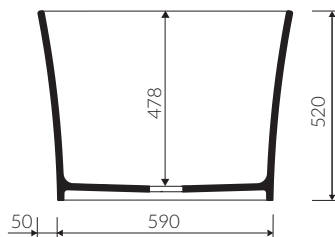

DŁUGOŚĆ LENGTH	SZEROKOŚĆ WIDTH	WYSOKOŚĆ HEIGHT
1690	685	520

Wymiary podane z tolerancją /
Dimensions specified with tolerance:

długość / length: (+10 -10)
szerokość / width (+5 -5)
wysokość / height (+5 -5)

DŁUGOŚĆ LENGTH	SZEROKOŚĆ WIDTH	WYSOKOŚĆ HEIGHT
596	350	180

Wymiary podane z tolerancją /
Dimensions specified with tolerance:

do/to 700 mm (+2 -0)
od/from 701 do/to 1200 mm (+3 -0)

PRODUKT KOMPATYBILNY Z / PRODUCT COMPATIBLE WITH:

WANNA WOLNOSTOJĄCA FREE STANDING BATHTUB

Index: **P_W_307_01_1700**

DŁUGOŚĆ LENGTH	SZEROKOŚĆ WIDTH	WYSOKOŚĆ HEIGHT
1700	850	570

Wymiary podane z tolerancją /
Dimensions specified with tolerance:

długość / length: (+10 -10)
szerokość / width (+5 -5)
wysokość / height (+5 -5)

DŁUGOŚĆ LENGTH	SZEROKOŚĆ WIDTH	WYSOKOŚĆ HEIGHT
1536	800	621

Wymiary podane z tolerancją /
Dimensions specified with tolerance:

długość / length: (+10 -10)

szerokość / width (+5 -5)

wysokość / height (+5 -5)