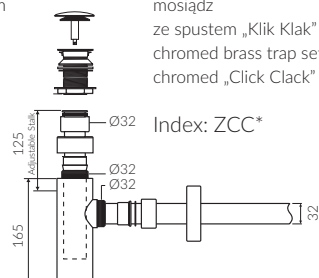

DŁUGOŚĆ LENGTH	SZEROKOŚĆ WIDTH	WYSOKOŚĆ HEIGHT
596	350	180

Wymiary podane z tolerancją /
Dimensions specified with tolerance:

do/to 700 mm (+2 -0)
od/from 701 do/to 1200 mm (+3 -0)

PRODUKT KOMPATYBILNY Z / PRODUCT COMPATIBLE WITH:

w zestawie / set included

zestaw syfonowy PCV
ze spustem „Klik Klak” - chrom
PVC trap set with
chromed „Click Clack” trigger

Index: ZPC

* za dopłatą / additional fees apply

zestaw syfonowy - chromowany
mosiądz
ze spustem „Klik Klak” - chrom
chromed brass trap set with
chromed „Click Clack” trigger

Index: ZCC*

* za dopłatą / additional fees apply

zestaw syfonowy PCV
ze spustem „Klik Klak” - chrom
- z czyszczeniem od góry
PVC trap set with
chromed „Click Clack” trigger
- cleaning from the top system

Index: Easy Clean*

* za dopłatą / additional fees apply

zestaw syfonowy PCV
ze spustem „pop down” - chrom
PVC trap set with
chromed „pop down”
waste trigger

Index: ZCCN*

CLEO

- Zalecany sposób montażu / Recommended mounting method:
 - Wolnostojąca / Free standing
- Dostosowana do typu baterii / Suitable with kind of faucets:
 - Ścienne / Wall mounted
 - Podłogowa / Floor mounted standing
- Bez otworu na baterię / Without tap hole
- Bez przelewu / Without overflow
- Materiał i kolorystyka / Material and colour
 - DUROCOAT®** Połysk / Gloss :
 - Biały / White
 - DUROCOAT® MAT** Mat / Matt :
 - Biały / White
- Przy montażu syfonu konieczność ingerencji w podłogę
To install syphon, drilling below the floor level is required
- Waga / Weight : 116 kg
Waga z wodą / Weight with water : 427 kg