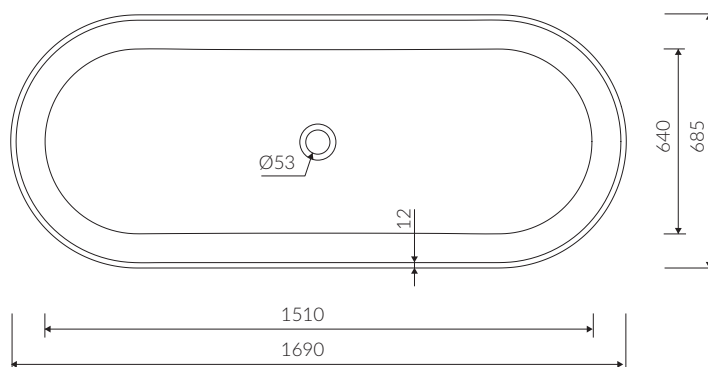

DŁUGOŚĆ LENGTH	SZEROKOŚĆ WIDTH	WYSOKOŚĆ HEIGHT
1690	685	520

Wymiary podane z tolerancją /
Dimensions specified with tolerance:

długość / length: (+10 -10)
szerokość / width (+5 -5)
wysokość / height (+5 -5)

DŁUGOŚĆ LENGTH	SZEROKOŚĆ WIDTH	WYSOKOŚĆ HEIGHT
596	350	180

Wymiary podane z tolerancją /
Dimensions specified with tolerance:

do/to 700 mm (+2 -0)
od/from 701 do/to 1200 mm (+3 -0)

PRODUKT KOMPATYBILNY Z / PRODUCT COMPATIBLE WITH:

WANNA WOLNOSTOJĄCA FREE STANDING BATHTUB

Index: **P_W_307_01_1700**

DŁUGOŚĆ LENGTH	SZEROKOŚĆ WIDTH	WYSOKOŚĆ HEIGHT
1700	850	570

Wymiary podane z tolerancją /
Dimensions specified with tolerance:

długość / length: (+10 -10)
szerokość / width (+5 -5)
wysokość / height (+5 -5)

DŁUGOŚĆ LENGTH	SZEROKOŚĆ WIDTH	WYSOKOŚĆ HEIGHT
1536	800	621

Wymiary podane z tolerancją /
Dimensions specified with tolerance:

długość / length: (+10 -10)

szerokość / width (+5 -5)

wysokość / height (+5 -5)