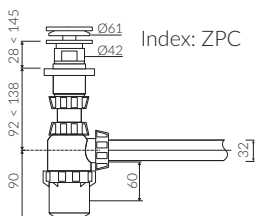

PRODUKT KOMPATYBILNY Z / PRODUCT COMPATIBLE WITH:

w zestawie / set included

zestaw syfonowy PCV
ze spustem „Klik Klak” - chrom
PVC trap set with
chromed „Click Clack” trigger

Index: ZPC