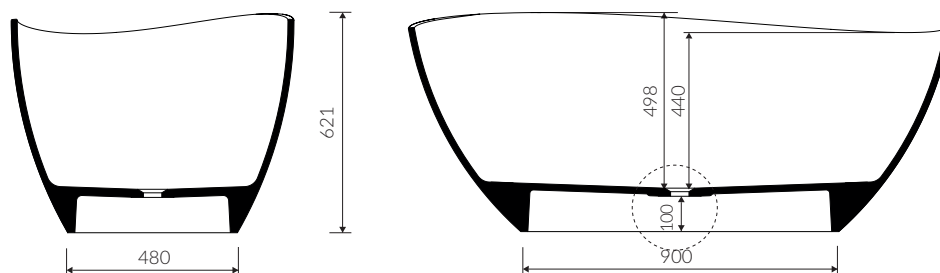

DŁUGOŚĆ LENGTH	SZEROKOŚĆ WIDTH	WYSOKOŚĆ HEIGHT
1690	685	520

Wymiary podane z tolerancją /
Dimensions specified with tolerance:

długość / length: (+10 -10)
szerokość / width (+5 -5)
wysokość / height (+5 -5)

DŁUGOŚĆ LENGTH	SZEROKOŚĆ WIDTH	WYSOKOŚĆ HEIGHT
596	350	180

Wymiary podane z tolerancją /
Dimensions specified with tolerance:

do/to 700 mm (+2 -0)
od/from 701 do/to 1200 mm (+3 -0)

PRODUKT KOMPATYBILNY Z / PRODUCT COMPATIBLE WITH:

- Bez konieczności ingerencji w podłogę przy zastosowaniu syfonu o wysokości poniżej 98 mm / If the syphon height is less than 98 mm drilling below the floor surface is not required

- Waga / Weight : 121 kg
Waga z wodą / Weight with water : 346 kg

DŁUGOŚĆ LENGTH	SZEROKOŚĆ WIDTH	WYSOKOŚĆ HEIGHT
1536	800	621

Wymiary podane z tolerancją /
Dimensions specified with tolerance:

długość / length: (+10 -10)

szerokość / width (+5 -5)

wysokość / height (+5 -5)