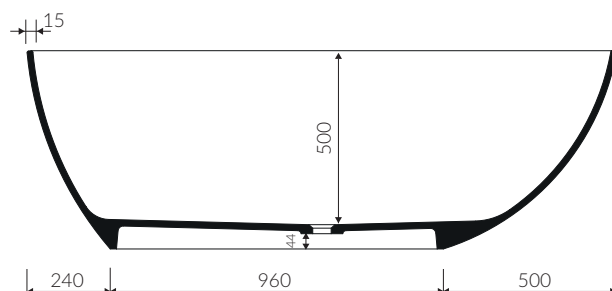

DŁUGOŚĆ LENGTH	SZEROKOŚĆ WIDTH	WYSOKOŚĆ HEIGHT
1690	685	520

Wymiary podane z tolerancją /
Dimensions specified with tolerance:

długość / length: (+10 -10)
szerokość / width (+5 -5)
wysokość / height (+5 -5)

DŁUGOŚĆ LENGTH	SZEROKOŚĆ WIDTH	WYSOKOŚĆ HEIGHT
596	350	180

Wymiary podane z tolerancją /
Dimensions specified with tolerance:

do/to 700 mm (+2 -0)
od/from 701 do/to 1200 mm (+3 -0)

PRODUKT KOMPATYBILNY Z / PRODUCT COMPATIBLE WITH:

WANNA WOLNOSTOJĄCA FREE STANDING BATHTUB

Index: **P_W_307_01_1700**

DŁUGOŚĆ LENGTH	SZEROKOŚĆ WIDTH	WYSOKOŚĆ HEIGHT
1700	850	570

Wymiary podane z tolerancją /
Dimensions specified with tolerance:

długość / length: (+10 -10)
szerokość / width (+5 -5)
wysokość / height (+5 -5)

DŁUGOŚĆ LENGTH	SZEROKOŚĆ WIDTH	WYSOKOŚĆ HEIGHT
1536	800	621

Wymiary podane z tolerancją /
Dimensions specified with tolerance:

długość / length: (+10 -10)

szerokość / width (+5 -5)

wysokość / height (+5 -5)