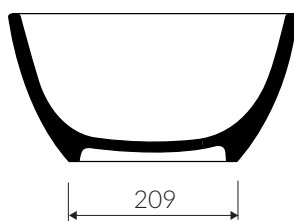

DŁUGOŚĆ LENGTH	SZEROKOŚĆ WIDTH	WYSOKOŚĆ HEIGHT
1690	685	520

Wymiary podane z tolerancją /
Dimensions specified with tolerance:

długość / length: (+10 -10)
szerokość / width (+5 -5)
wysokość / height (+5 -5)

DŁUGOŚĆ LENGTH	SZEROKOŚĆ WIDTH	WYSOKOŚĆ HEIGHT
596	350	180

Wymiary podane z tolerancją /
Dimensions specified with tolerance:

do/to 700 mm (+2 -0)
od/from 701 do/to 1200 mm (+3 -0)

PRODUKT KOMPATYBILNY Z / PRODUCT COMPATIBLE WITH:

WANNA WOLNOSTOJĄCA FREE STANDING BATHTUB

Index: **P_W_307_01_1700**

DŁUGOŚĆ LENGTH	SZEROKOŚĆ WIDTH	WYSOKOŚĆ HEIGHT
1700	850	570

Wymiary podane z tolerancją /
Dimensions specified with tolerance:

długość / length: (+10 -10)
szerokość / width (+5 -5)
wysokość / height (+5 -5)

DŁUGOŚĆ LENGTH	SZEROKOŚĆ WIDTH	WYSOKOŚĆ HEIGHT
1536	800	621

Wymiary podane z tolerancją /
Dimensions specified with tolerance:

długość / length: (+10 -10)

szerokość / width (+5 -5)

wysokość / height (+5 -5)