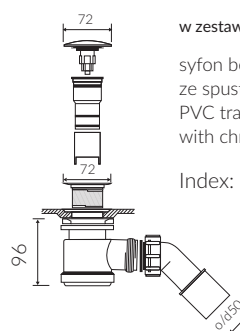

w zestawie / set included

syfon bezprzelewowo PCV
ze spustem „Klik Klak” - chrom
PVC trap set
with chromed waste and „Click Clack” trigger

Index: SBK