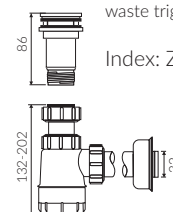

* za dopłatą / additional fees apply

zestaw syfonowy PCV
ze spustem „pop down” - chrom
PVC trap set with
chromed „pop down”
waste trigger

Index: ZCCN*