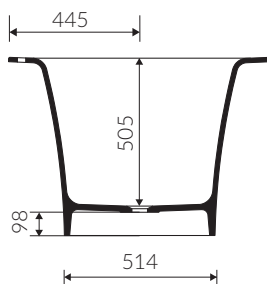

- Czarny / Black

- Bez konieczności ingerencji w podłogę przy zastosowaniu syfonu o wysokości poniżej 98 mm / If the syphon height is less than 98 mm drilling below the floor surface is not required

- Waga / Weight : 153 kg
- Waga z wodą / Weight with water : 404 kg

Wymiary podane z tolerancją /
Dimensions specified with tolerance:

długość / length: (+10 -10)

szerokość / width (+5 -5)

wysokość / height (+5 -5)

możliwy zakres nawiercenia baterii /
space suitable for tap holes drilling

WANNA WOLNOSTOJĄCA / DOŚCIENNA FREE STANDING / BACK TO WALL BATHTUB

Index: **P_W_091_03_1790**

DŁUGOŚĆ LENGTH	SZEROKOŚĆ WIDTH	WYSOKOŚĆ HEIGHT
1790	890	620

PRODUKT KOMPATYBILNY Z / PRODUCT COMPATIBLE WITH: