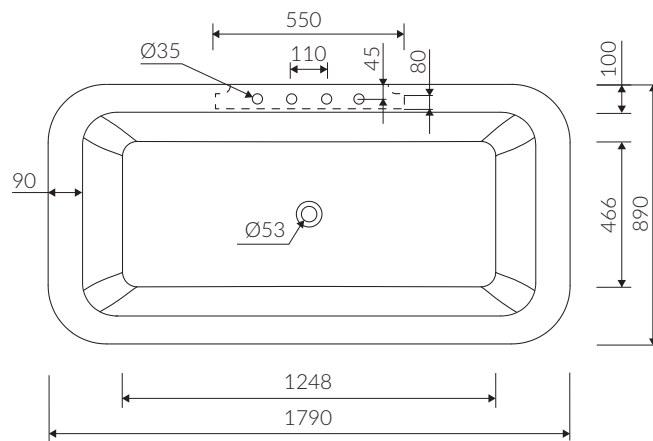

Uwaga! Wanna nie jest przystosowana do systemu napełniania przez przelew
Note! The bathtub is not suitable for overflow bath fillers

- Z otworem lub bez otworu na baterię / With or without tap hole
 - * Średnica otworu nie może przekraczać 50 mm
 - * Diameter of the Tap hole can not exceed 50 mm

- Czarny / Black

- Bez konieczności ingerencji w podłogę przy zastosowaniu syfonu o wysokości poniżej 98 mm / If the syphon height is less than 98 mm drilling below the floor surface is not required

- Waga / Weight : 153 kg
- Waga z wodą / Weight with water : 404 kg

Wymiary podane z tolerancją /
Dimensions specified with tolerance:

długość / length: (+10 -10)

szerokość / width (+5 -5)

wysokość / height (+5 -5)

możliwy zakres nawiercenia baterii /
space suitable for tap holes drilling

WANNA WOLNOSTOJĄCA / DOŚCIENNA FREE STANDING / BACK TO WALL BATHTUB

Index: **P_W_091_03_1790**

DŁUGOŚĆ LENGTH	SZEROKOŚĆ WIDTH	WYSOKOŚĆ HEIGHT
1790	890	620

PRODUKT KOMPATYBILNY Z / PRODUCT COMPATIBLE WITH: