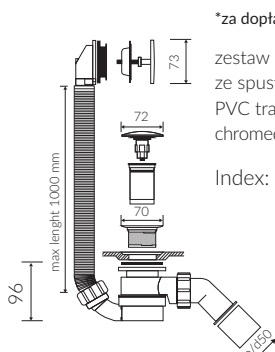

- Czarny / Black

- Bez konieczności ingerencji w podłogę przy zastosowaniu syfonu o wysokości poniżej 98 mm / If the syphon height is less than 98 mm drilling below the floor surface is not required

- Waga / Weight : 153 kg
- Waga z wodą / Weight with water : 404 kg

Wymiary podane z tolerancją /
Dimensions specified with tolerance:

długość / length: (+10 -10)

szerokość / width (+5 -5)

wysokość / height (+5 -5)

możliwy zakres nawiercenia baterii /
space suitable for tap holes drilling

WANNA WOLNOSTOJĄCA / DOŚCIENNA FREE STANDING / BACK TO WALL BATHTUB

Index: **P_W_091_03_1790**

DŁUGOŚĆ LENGTH	SZEROKOŚĆ WIDTH	WYSOKOŚĆ HEIGHT
1790	890	620

PRODUKT KOMPATYBILNY Z / PRODUCT COMPATIBLE WITH: