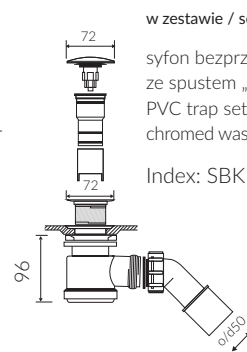

Wymiary podane z tolerancją /
Dimensions specified with tolerance:

długość / length: (+10 -10)

szerokość / width (+5 -5)

wysokość / height (+5 -5)

możliwy zakres nawiercenia baterii /
space suitable for tap holes drilling

WANNA WOLNOSTOJĄCA / DOŚCIENNA FREE STANDING / BACK TO WALL BATHTUB

Index: **P_W_091_03_1790**

DŁUGOŚĆ LENGTH	SZEROKOŚĆ WIDTH	WYSOKOŚĆ HEIGHT
1790	890	620

PRODUKT KOMPATYBILNY Z / PRODUCT COMPATIBLE WITH:

*za dopłatą / additional fees apply

zestaw syfonowo przelewowy PCV
ze spustem „Klik Klak” - chrom
PVC trap and overflow set with
chromed waste and „Click Clack” trigger

Index: SWK*

w zestawie / set included