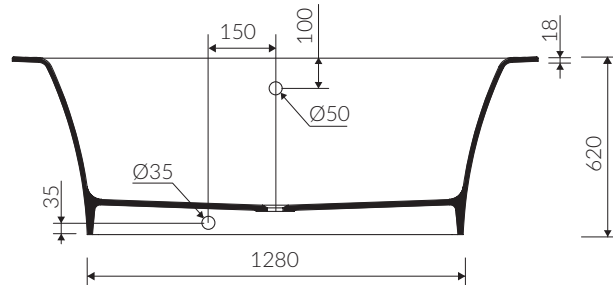

- Czarny / Black

- Bez konieczności ingerencji w podłogę przy zastosowaniu syfonu o wysokości poniżej 98 mm / If the syphon height is less than 98 mm drilling below the floor surface is not required

- Waga / Weight : 153 kg
- Waga z wodą / Weight with water : 404 kg

Wymiary podane z tolerancją /
Dimensions specified with tolerance:

długość / length: (+10 -10)

szerokość / width (+5 -5)

wysokość / height (+5 -5)

możliwy zakres nawiercenia baterii /
space suitable for tap holes drilling

WANNA WOLNOSTOJĄCA / DOŚCIENNA FREE STANDING / BACK TO WALL BATHTUB

Index: **P_W_091_03_1790**

DŁUGOŚĆ LENGTH	SZEROKOŚĆ WIDTH	WYSOKOŚĆ HEIGHT
1790	890	620

PRODUKT KOMPATYBILNY Z / PRODUCT COMPATIBLE WITH: