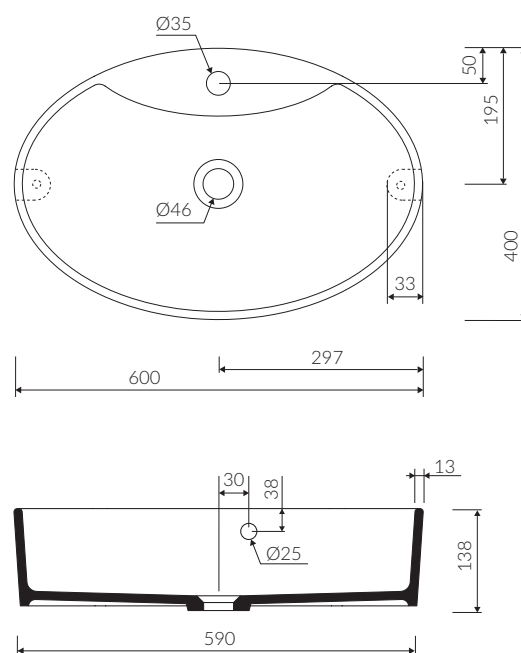

## UMYWALKA NABLATOWA COUNTERTOP WASHBASIN

Index: **P\_U\_088\_01\_0600**

- Zalecany sposób montażu / Recommended mounting method:  
- Nablatowa / Countertop
- Dostosowana do typu baterii / Suitable with kind of faucets:  
- Ściana / Wall mounted  
- Nablatowa / Countertop
- Z otworem lub bez otworu na baterię / With or without tap hole
- Z przelewem lub bez przelewu / With or without overflow
- Materiał i kolorystyka / Material and colour  
DUROCOAT® Połysk / Gloss :  
- Biały / White  
DUROCOAT® MAT Mat / Matt :  
- Biały / White  
MCOAT® Połysk / Gloss :  
- Czarny / Black  
- Inne kolory z palety Ral podlegają indywidualnej wycenie /  
Other RAL range colours are calculated on separate request

DŁUGOŚĆ LENGTH	SZEROKOŚĆ WIDTH	WYSOKOŚĆ HEIGHT
600	400	138

• Waga / Weight : 10,6 kg

Wymiary podane z tolerancją /  
Dimensions specified with tolerance:

do/to 700 mm (+2 -0)  
od/from 701 do/to 1200 mm (+3 -0)