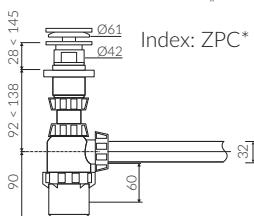

PRODUKT KOMPATYBILNY Z / PRODUCT COMPATIBLE WITH:

* za dopłatą / additional fees apply

zestaw syfonowy PCV
ze spustem „Klik Klak” - chrom
PVC trap set with
chromed „Click Clack” trigger

Index: ZPC*