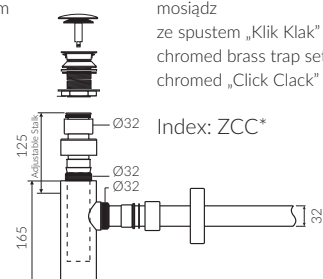

## UMYWALKA NABLATOWA COUNTERTOP WASHBASIN

Index: **P\_U\_088\_01\_0600**

- Zalecany sposób montażu / Recommended mounting method:  
- Nablatowa / Countertop
- Dostosowana do typu baterii / Suitable with kind of faucets:  
- Ściana / Wall mounted  
- Nablatowa / Countertop
- Z otworem lub bez otworu na baterię / With or without tap hole
- Z przelewem lub bez przelewu / With or without overflow
- Materiał i kolorystyka / Material and colour  
DUROCOAT® Połysk / Gloss :  
- Biały / White  
DUROCOAT® MAT Mat / Matt :  
- Biały / White  
MCOAT® Połysk / Gloss :  
- Czarny / Black  
- Inne kolory z palety Ral podlegają indywidualnej wycenie /  
Other RAL range colours are calculated on separate request

DŁUGOŚĆ LENGTH	SZEROKOŚĆ WIDTH	WYSOKOŚĆ HEIGHT
600	400	138

• Waga / Weight : 10,6 kg

Wymiary podane z tolerancją /  
Dimensions specified with tolerance:

do/to 700 mm (+2 -0)  
od/from 701 do/to 1200 mm (+3 -0)

PRODUKT KOMPATYBILNY Z / PRODUCT COMPATIBLE WITH:

\* za dopłatą / additional fees apply

zestaw syfonowy PCV  
ze spustem „Klik Klak” - chrom  
PVC trap set with  
chromed „Click Clack” trigger

Index: ZPC\*

\* za dopłatą / additional fees apply

zestaw syfonowy - chromowany  
mosiądz  
ze spustem „Klik Klak” - chrom  
chromed brass trap set with  
chromed „Click Clack” trigger

Index: ZCC\*

\* za dopłatą / additional fees apply