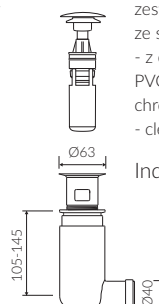

* za dopłatą / additional fees apply

zestaw syfonowy PCV
ze spustem „Klik Klak” - chrom
- z czyszczeniem od góry
PVC trap set with
chromed „Click Clack” trigger
- cleaning from the top system

Index: Easy Clean*