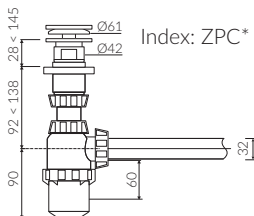

PRODUKT KOMPATYBILNY Z / PRODUCT COMPATIBLE WITH:

* za dopłatą / additional fees apply

zestaw syfonowy PCV
ze spustem „Klik Klak” - chrom
PVC trap set with
chromed „Click Clack” trigger

Index: ZPC*