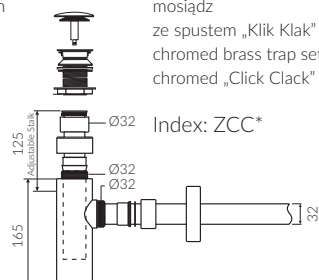

UMYWALKA MEBLOWA / WPUSZCZANA W BLAT VANITY / INSET WASHBASIN

Index: **P_U_083_04_0900**

DŁUGOŚĆ LENGTH	SZEROKOŚĆ WIDTH	WYSOKOŚĆ HEIGHT
900	450	137

Wymiary podane z tolerancją /
Dimensions specified with tolerance:

do/to 700 mm (+2 -0)
od/from 701 do/to 1200 mm (+3 -0)

PRODUKT KOMPATYBILNY Z / PRODUCT COMPATIBLE WITH:

* za dopłatą / additional fees apply

zestaw syfonowy PCV
ze spustem „Klik Klak” - chrom
PVC trap set with
chromed „Click Clack” trigger

Index: ZPC*

* za dopłatą / additional fees apply

zestaw syfonowy - chromowany
mosiądz
ze spustem „Klik Klak” - chrom
chromed brass trap set with
chromed „Click Clack” trigger

Index: ZCC*

* za dopłatą / additional fees apply