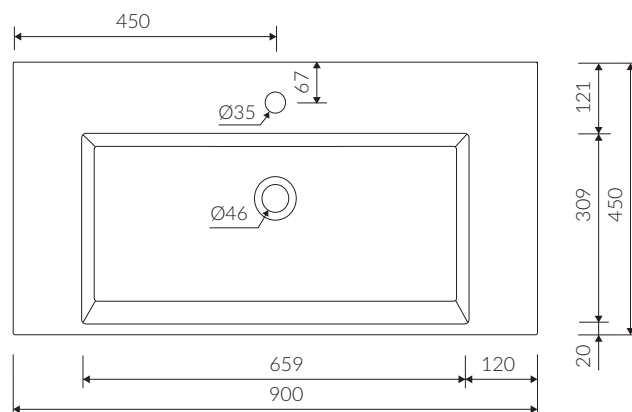

UMYWALKA MEBLOWA / WPUSZCZANA W BLAT VANITY / INSET WASHBASIN

Index: **P_U_083_04_0900**

DŁUGOŚĆ LENGTH	SZEROKOŚĆ WIDTH	WYSOKOŚĆ HEIGHT
900	450	137

Wymiary podane z tolerancją /
Dimensions specified with tolerance: