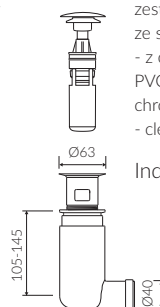

* za dopłatą / additional fees apply

zestaw syfonowy PCV
ze spustem „Klik Klak” - chrom
- z czyszczeniem od góry
PVC trap set with
chromed „Click Clack” trigger
- cleaning from the top system

Index: Easy Clean*