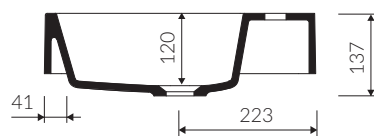

Wymiary podane z tolerancją /
Dimensions specified with tolerance:

do/to 700 mm (+2 -0)
od/from 701 do/to 1200 mm (+3 -0)