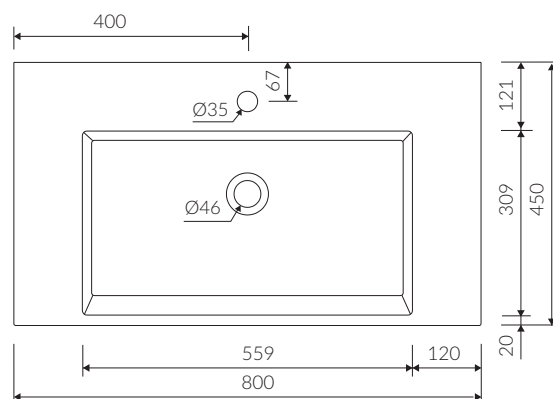

DŁUGOŚĆ LENGTH	SZEROKOŚĆ WIDTH	WYSOKOŚĆ HEIGHT
800	450	137

- Z otworem lub bez otworu na baterię / With or without tap hole

- Z przelewem lub bez przelewu / With or without overflow

- Materiał i kolorystyka / Material and colour

- Waga / Weight : 21,4 kg

Wymiary podane z tolerancją /
Dimensions specified with tolerance:

do/to 700 mm (+2 -0)
od/from 701 do/ to 1200 mm (+3 -0)

PRODUKT KOMPATYBILNY Z / PRODUCT COMPATIBLE WITH:

* za dopłatą / additional fees apply