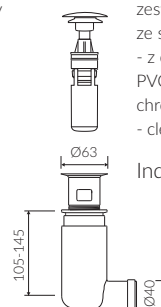

* za dopłatą / additional fees apply

zestaw syfonowy PVC
ze spustem „Klik Klak” - chrom
- z czyszczeniem od góry
PVC trap set with
chromed „Click Clack” trigger
- cleaning from the top system

Index: Easy Clean*