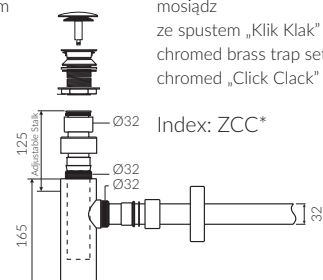

DŁUGOŚĆ LENGTH	SZEROKOŚĆ WIDTH	WYSOKOŚĆ HEIGHT
800	450	137

- Z otworem lub bez otworu na baterię / With or without tap hole

- Z przelewem lub bez przelewu / With or without overflow

- Materiał i kolorystyka / Material and colour

- Waga / Weight : 21,4 kg

Wymiary podane z tolerancją /
Dimensions specified with tolerance:

do/to 700 mm (+2 -0)
od/from 701 do/ to 1200 mm (+3 -0)

PRODUKT KOMPATYBILNY Z / PRODUCT COMPATIBLE WITH:

* za dopłatą / additional fees apply

zestaw syfonowy PVC
ze spustem „Klik Klak” - chrom
PVC trap set with
chromed „Click Clack” trigger

Index: ZPC*

* za dopłatą / additional fees apply

zestaw syfonowy - chromowany
mosiądz
ze spustem „Klik Klak” - chrom
chromed brass trap set with
chromed „Click Clack” trigger

Index: ZCC*

* za dopłatą / additional fees apply

zestaw syfonowy PVC
ze spustem „Klik Klak” - chrom
- z czyszczeniem od góry
PVC trap set with
chromed „Click Clack” trigger
- cleaning from the top system