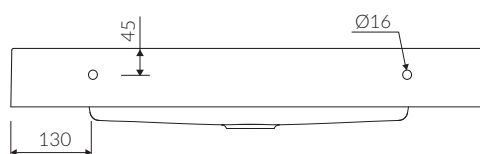

DŁUGOŚĆ LENGTH	SZEROKOŚĆ WIDTH	WYSOKOŚĆ HEIGHT
800	450	137

- Z otworem lub bez otworu na baterię / With or without tap hole

- Z przelewem lub bez przelewu / With or without overflow

- Materiał i kolorystyka / Material and colour

- Waga / Weight : 21,4 kg

Wymiary podane z tolerancją /
Dimensions specified with tolerance:

do/to 700 mm (+2 -0)
od/from 701 do/ to 1200 mm (+3 -0)

PRODUKT KOMPATYBILNY Z / PRODUCT COMPATIBLE WITH:

* za dopłatą / additional fees apply