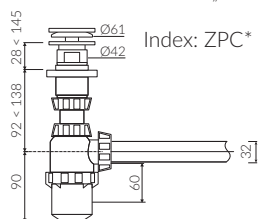

PRODUKT KOMPATYBILNY Z / PRODUCT COMPATIBLE WITH:

* za dopłatą / additional fees apply

zestaw syfonowy PVC
ze spustem „Klik Klak” - chrom
PVC trap set with
chromed „Click Clack” trigger

Index: ZPC*