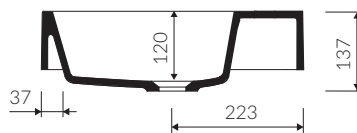

DŁUGOŚĆ LENGTH	SZEROKOŚĆ WIDTH	WYSOKOŚĆ HEIGHT
800	450	137

- Z otworem lub bez otworu na baterię / With or without tap hole

- Z przelewem lub bez przelewu / With or without overflow

- Materiał i kolorystyka / Material and colour

- Waga / Weight : 21,4 kg

Wymiary podane z tolerancją /
Dimensions specified with tolerance:

do/to 700 mm (+2 -0)
od/from 701 do/ to 1200 mm (+3 -0)

PRODUKT KOMPATYBILNY Z / PRODUCT COMPATIBLE WITH:

* za dopłatą / additional fees apply