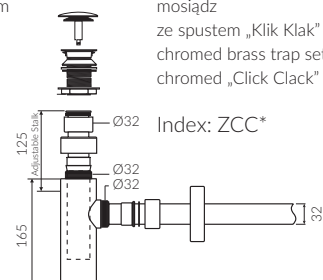

## UMYWALKA MEBLOWA / WPUSZCZANA W BLAT VANITY / INSET WASHBASIN

Index: **P\_U\_083\_05\_1200**

DŁUGOŚĆ LENGTH	SZEROKOŚĆ WIDTH	WYSOKOŚĆ HEIGHT
1200	450	137

Wymiary podane z tolerancją / Dimensions specified with tolerance:  
do/to 700 mm (+2 -0) od/from 701 do/to 1200 mm (+3 -0)

PRODUKT KOMPATYBILNY Z / PRODUCT COMPATIBLE WITH:

\* za dopłatą / additional fees apply

zestaw syfonowy PCV  
ze spustem „Klik Klak” - chrom  
PVC trap set with  
chromed „Click Clack” trigger

Index: ZPC\*

\* za dopłatą / additional fees apply

zestaw syfonowy - chromowany  
mosiądz  
ze spustem „Klik Klak” - chrom  
chromed brass trap set with  
chromed „Click Clack” trigger

Index: ZCC\*

\* za dopłatą / additional fees apply