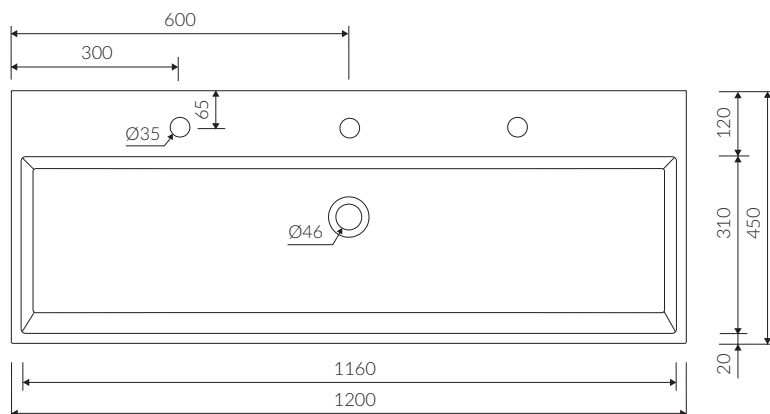

- Waga / Weight : 32,5 kg

## UMYWALKA MEBLOWA / WPUSZCZANA W BLAT VANITY / INSET WASHBASIN

Index: **P\_U\_083\_05\_1200**

DŁUGOŚĆ LENGTH	SZEROKOŚĆ WIDTH	WYSOKOŚĆ HEIGHT
1200	450	137

Wymiary podane z tolerancją / Dimensions specified with tolerance:  
do/to 700 mm (+2 -0) od/from 701 do/to 1200 mm (+3 -0)