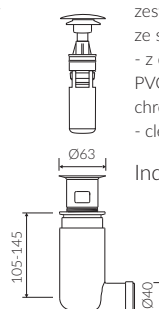

* za dopłatą / additional fees apply

zestaw syfonowy PCV
ze spustem „Klik Klak” - chrom
- z czyszczeniem od góry
PVC trap set with
chromed „Click Clack” trigger
- cleaning from the top system

Index: Easy Clean*