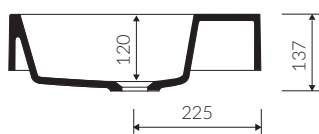

## UMYWALKA MEBLOWA / WPUSZCZANA W BLAT VANITY / INSET WASHBASIN

Index: **P\_U\_083\_05\_1200**

DŁUGOŚĆ LENGTH	SZEROKOŚĆ WIDTH	WYSOKOŚĆ HEIGHT
1200	450	137

Wymiary podane z tolerancją / Dimensions specified with tolerance:  
do/to 700 mm (+2 -0) od/from 701 do/to 1200 mm (+3 -0)