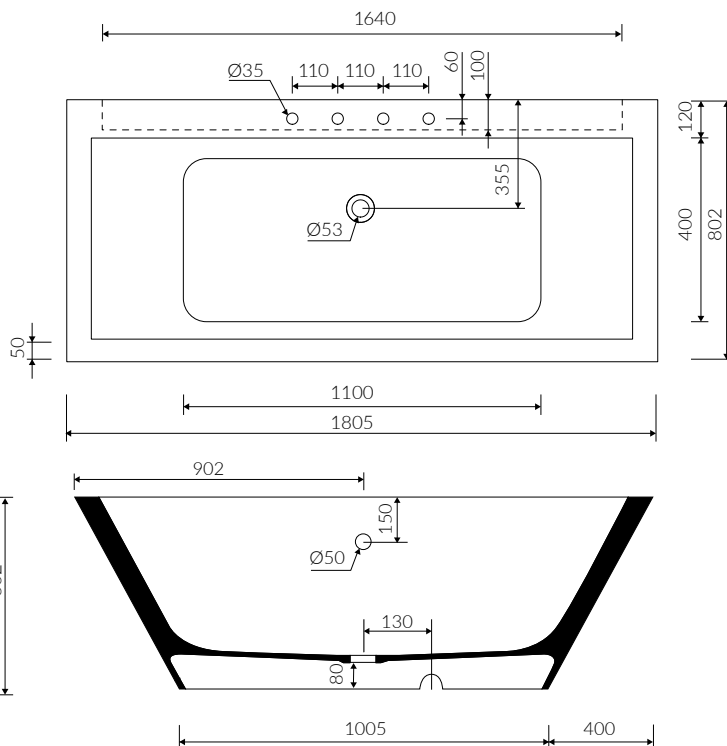

TEBE I

WANNA DOŚCIENNA BACK TO WALL BATHTUB

Index: **P_W_082_03_1805**

- Zalecany sposób montażu / Recommended mounting method:
- Dostawiana do ściany / Back to wall

- Dostosowana do typu baterii / Suitable with kind of faucets:
- Ściana / Wall mounted
- Nablutowa / Countertop
- Podłogowa / Floor mounted standing

- Przy montażu syfonu konieczność ingerencji w podłogę
To install syphon, drilling below the floor level is required

- Waga / Weight : 185 kg
Waga z wodą / Weight with water : 495 kg

Wymiary podane z tolerancją /
Dimensions specified with tolerance:

długość / length: (+10 -10)
szerokość / width (+5 -5)
wysokość / height (+5 -5)

----- możliwy zakres nawiercenia baterii / space suitable for tap holes drilling

PRODUKT KOMPATYBILNY Z / PRODUCT COMPATIBLE WITH: