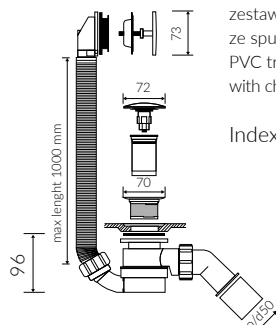

*za dopłatą / additional fees apply

zestaw syfonowo przelewowy PCV
ze spustem „Klik Klak” - chrom
PVC trap and overflow set
with chromed waste and „Click Clak” trigger

Index: SWK*