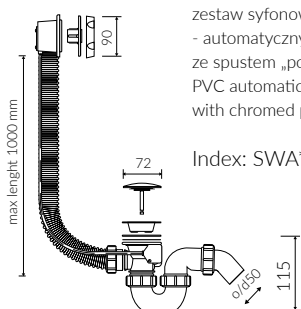

- Przy montażu syfonu konieczność ingerencji w podłogę
To install syphon, drilling below the floor level is required

- Waga / Weight : 185 kg
Waga z wodą / Weight with water : 495 kg

Wymiary podane z tolerancją /
Dimensions specified with tolerance:

długość / length: (+10 -10)
szerokość / width (+5 -5)
wysokość / height (+5 -5)

----- możliwy zakres nawiercenia baterii / space suitable for tap holes drilling

PRODUKT KOMPATYBILNY Z / PRODUCT COMPATIBLE WITH:

*za dopłatą / additional fees apply

zestaw syfonowy przelewowy
- automatyczny PCV
ze spustem „pop up” -chrom
PVC automatic overflow set
with chromed pop-up trigger

Index: SWA*

*za dopłatą / additional fees apply