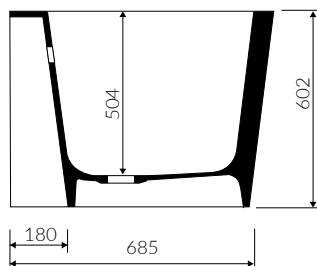

- Przy montażu syfonu konieczność ingerencji w podłogę
To install syphon, drilling below the floor level is required

- Waga / Weight : 185 kg
Waga z wodą / Weight with water : 495 kg

Wymiary podane z tolerancją /
Dimensions specified with tolerance:

długość / length: (+10 -10)
szerokość / width (+5 -5)
wysokość / height (+5 -5)

----- możliwy zakres nawiercenia baterii / space suitable for tap holes drilling

PRODUKT KOMPATYBILNY Z / PRODUCT COMPATIBLE WITH: