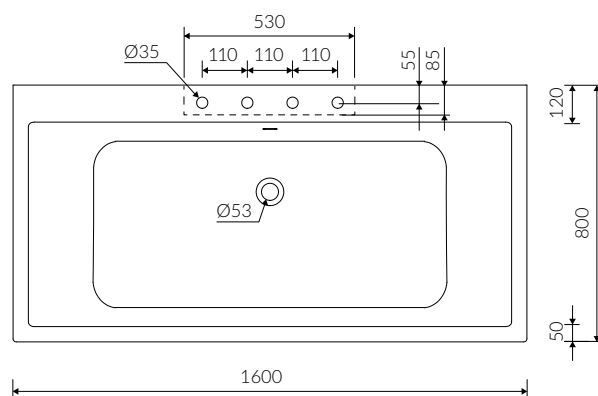

## WANNA DOŚCIENNA BACK TO WALL BATHTUB

Index: **P\_W\_082\_06\_1600**

- Zalecany sposób montażu / Recommended mounting method:  
- Dostawiana do ściany / Back to wall

- Dostosowana do typu baterii / Suitable with kind of faucets:  
- Ścienne / Wall mounted  
- Nablutowa / Countertop  
- Podłogowa / Floor mounted standing

**Uwaga!** Wanna nie jest przystosowana do systemu napełniania przez przelew  
**Note!** The bathtub is not suitable for overflow bath fillers

- Z otworem lub bez otworu na baterię / With or without tap hole
- Z przelewem zintegrowanym / With integrated overflow

- Waga / Weight : 86 kg  
Waga z wodą / Weight with water : 291 kg

Wymiary podane z tolerancją /  
Dimensions specified with tolerance:

długość / length: (+10 -10)  
szerokość / width (+5 -5)  
wysokość / height (+5 -5)