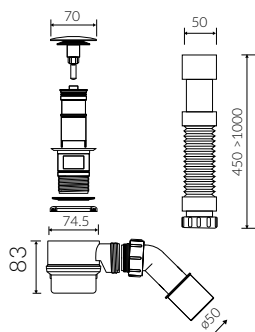

## WANNA DOŚCIENNA BACK TO WALL BATHTUB

Index: **P\_W\_082\_06\_1600**

- Zalecany sposób montażu / Recommended mounting method:  
- Dostawiana do ściany / Back to wall

- Dostosowana do typu baterii / Suitable with kind of faucets:  
- Ścienne / Wall mounted  
- Nablutowa / Countertop  
- Podłogowa / Floor mounted standing

- Materiał / Material:  
LIGHTCAST®  
- biały połysk / white gloss  
- biały mat / white matt

- Bez konieczności ingerencji w podłogę przy zastosowaniu syfonu o wysokości poniżej 98 mm / If the syphon height is less than 98 mm drilling below the floor surface is not required

- Waga / Weight : 86 kg  
Waga z wodą / Weight with water : 291 kg

Wymiary podane z tolerancją /  
Dimensions specified with tolerance:

długość / length: (+10 -10)  
szerokość / width (+5 -5)  
wysokość / height (+5 -5)

----- możliwy zakres nawiercenia baterii / space suitable for tap holes drilling

PRODUKT KOMPATYBILNY Z / PRODUCT COMPATIBLE WITH:

w zestawie / set included

syfon bezprzelewowy PCV  
ze spustem "Klik Klak" - chrom  
PVC trap set  
with chromed waste and „Click Clack” trigger  
Index: SBKO