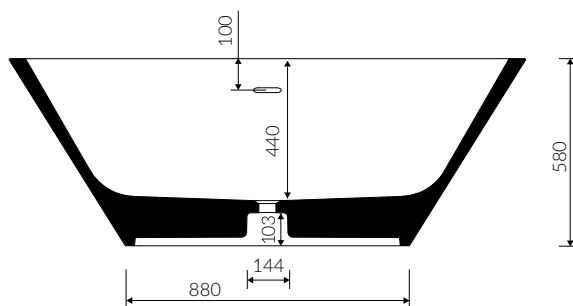

## WANNA DOŚCIENNA BACK TO WALL BATHTUB

Index: **P\_W\_082\_06\_1600**

- Zalecany sposób montażu / Recommended mounting method:  
- Dostawiana do ściany / Back to wall

- Dostosowana do typu baterii / Suitable with kind of faucets:  
- Ścienne / Wall mounted  
- Nablutowa / Countertop  
- Podłogowa / Floor mounted standing

**Uwaga!** Wanna nie jest przystosowana do systemu napełniania przez przelew  
**Note!** The bathtub is not suitable for overflow bath fillers

- Z otworem lub bez otworu na baterię / With or without tap hole
- Z przelewem zintegrowanym / With integrated overflow

- Waga / Weight : 86 kg  
Waga z wodą / Weight with water : 291 kg

Wymiary podane z tolerancją /  
Dimensions specified with tolerance:

długość / length: (+10 -10)  
szerokość / width (+5 -5)  
wysokość / height (+5 -5)