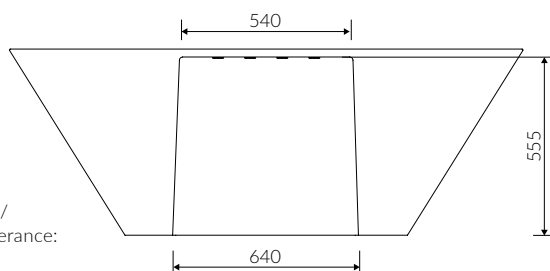

## WANNA DOŚCIENNA BACK TO WALL BATHTUB

Index: **P\_W\_082\_06\_1600**

- Zalecany sposób montażu / Recommended mounting method:  
- Dostawiana do ściany / Back to wall

- Dostosowana do typu baterii / Suitable with kind of faucets:  
- Ścienne / Wall mounted  
- Nablutowa / Countertop  
- Podłogowa / Floor mounted standing

**Uwaga!** Wanna nie jest przystosowana do systemu napełniania przez przelew  
**Note!** The bathtub is not suitable for overflow bath fillers

- Z otworem lub bez otworu na baterię / With or without tap hole
- Z przelewem zintegrowanym / With integrated overflow

- Waga / Weight : 86 kg  
Waga z wodą / Weight with water : 291 kg

Wymiary podane z tolerancją /  
Dimensions specified with tolerance:

długość / length: (+10 -10)  
szerokość / width (+5 -5)  
wysokość / height (+5 -5)