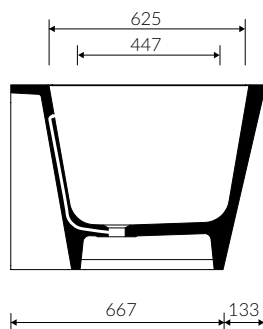

## WANNA DOŚCIENNA BACK TO WALL BATHTUB

Index: **P\_W\_082\_06\_1600**

- Zalecany sposób montażu / Recommended mounting method:  
- Dostawiana do ściany / Back to wall

- Dostosowana do typu baterii / Suitable with kind of faucets:  
- Ścienne / Wall mounted  
- Nablutowa / Countertop  
- Podłogowa / Floor mounted standing

- Waga / Weight : 86 kg  
Waga z wodą / Weight with water : 291 kg

Wymiary podane z tolerancją /  
Dimensions specified with tolerance:

długość / length: (+10 -10)  
szerokość / width (+5 -5)  
wysokość / height (+5 -5)