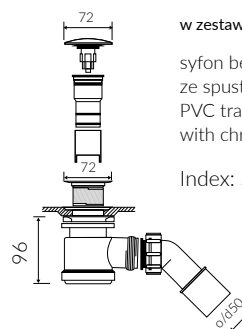

w zestawie / set included

syfon bezprzelewowy PCV
ze spustem „Klik Klak” - chrom
PVC trap set
with chromed waste and „Click Clack” trigger

Index: SBK