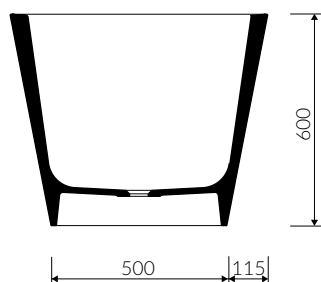

- * Możliwość łączenia kolorów / The possibility of combining colors :
- czarno-biały / black-white

- Przy montażu syfonu konieczność ingerencji w podłogę
To install syphon, drilling below the floor level is required

- Waga / Weight : 200 kg
Waga z wodą / Weight with water : 411 kg

Wymiary podane z tolerancją /
Dimensions specified with tolerance:

długość / length: (+10 -10)
szerokość / width (+5 -5)
wysokość / height (+5 -5)