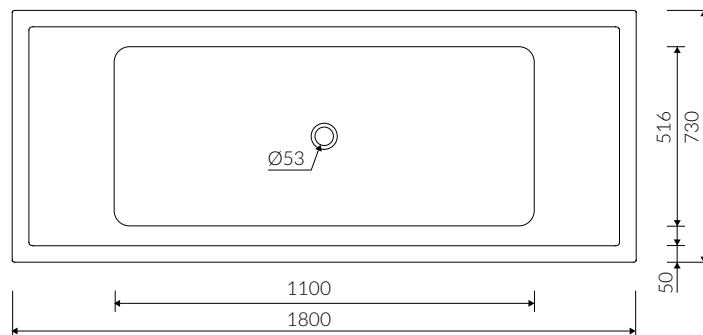

- * Możliwość łączenia kolorów / The possibility of combining colors :
- czarno-biały / black-white

- Przy montażu syfonu konieczność ingerencji w podłogę
To install syphon, drilling below the floor level is required

- Waga / Weight : 200 kg
Waga z wodą / Weight with water : 411 kg

Wymiary podane z tolerancją /
Dimensions specified with tolerance:

długość / length: (+10 -10)
szerokość / width (+5 -5)
wysokość / height (+5 -5)