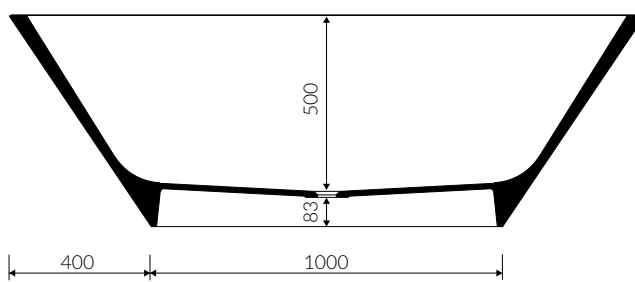

- * Możliwość łączenia kolorów / The possibility of combining colors :
- czarno-biały / black-white

- Przy montażu syfonu konieczność ingerencji w podłogę
To install syphon, drilling below the floor level is required

- Waga / Weight : 200 kg
Waga z wodą / Weight with water : 411 kg

Wymiary podane z tolerancją /
Dimensions specified with tolerance:

długość / length: (+10 -10)
szerokość / width (+5 -5)
wysokość / height (+5 -5)