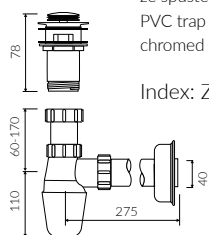

w zestawie / set included

zestaw syfonowy PCV
ze spustem „Klik Klak” - chrom
PVC trap set with
chromed „Click Clack” trigger

Index: ZPC