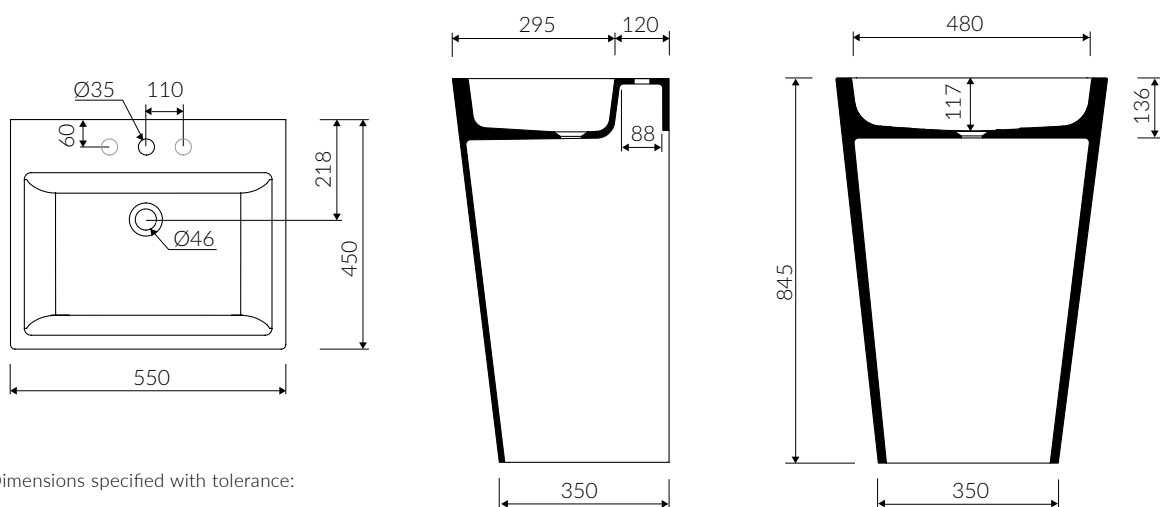

TEBE 55 S

- Zalecany sposób montażu / Recommended mounting method:
- Stojąca-przyścienna / Back to wall floor standing
- Dostosowana do typu baterii / Suitable with kind of faucets:
- Ścienne / Wall mounted
- Nablatowa / Countertop
- Z otworem lub bez otworu na baterię / With or without tap hole
- Bez przelewu / Without overflow
- Materiał / Material:
MINERALICAST® DURO
- biały połysk / white gloss
MINERALICAST® MAT
- biały mat / white matt
MINERALICAST® STM BLACK
- czarny połysk / black gloss
- Waga / Weight : 54 kg

UMYWALKA STOJĄCA-PRZYŚCIENNA BACK TO WALL FLOOR STANDING WASHBASIN

Index: **P_S_082_10_0550**

DŁUGOŚĆ LENGTH	SZEROKOŚĆ WIDTH	WYSOKOŚĆ HEIGHT
550	450	845

Wymiary podane z tolerancją / Dimensions specified with tolerance:
do/to 700 mm (+2 -0)
od/from 701 do/to 1200 mm (+3 -0)