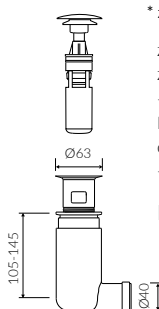

* za dopłatą / additional fees apply

zestaw syfonowy PCV
ze spustem „Klik Klak” - chrom
- z czyszczeniem od góry
PVC trap set with
chromed „Click Clack” trigger
- cleaning from the top system

Index: Easy Clean*