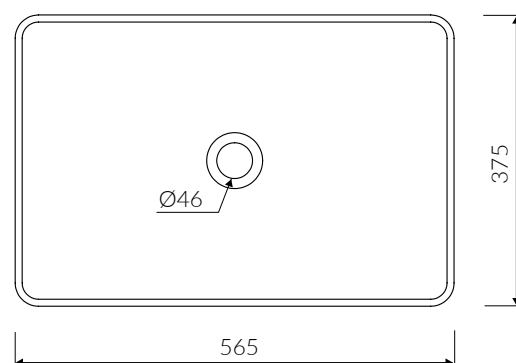

## UMYWALKA NABLATOWA COUNTERTOP WASHBASIN

Index: **P\_U\_608\_01\_0565**

- Zalecany sposób montażu / Recommended mounting method:  
- Nablatowa / Countertop
- Dostosowana do typu baterii / Suitable with kind of faucets:  
- Ścienne / Wall mounted  
- Nablatowa / Countertop
- Bez otworu na baterię / Without tap hole
- Bez przelewu / Without overflow
- Materiał / Material:  
MINERALICAST® DURO  
- biały połysk / white gloss  
MINERALICAST® MAT  
- biały mat / white matt  
MINERALICAST® STM BLACK  
- czarny połysk / black gloss
- Waga / Weight : 12,5 kg

DŁUGOŚĆ LENGTH	SZEROKOŚĆ WIDTH	WYSOKOŚĆ HEIGHT
565	375	130

Wymiary podane z tolerancją /  
Dimensions specified with tolerance:

do/to 700 mm (+2/-0)  
od/from 701 do/to 1200 mm (+3/-0)

PRODUKT KOMPATYBILNY Z / PRODUCT COMPATIBLE WITH: