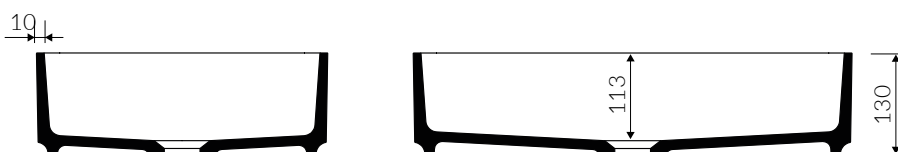

## UMYWALKA NABLATOWA COUNTERTOP WASHBASIN

Index: **P\_U\_608\_01\_0565**

- Zalecany sposób montażu / Recommended mounting method:  
- Nablatowa / Countertop
- Dostosowana do typu baterii / Suitable with kind of faucets:  
- Ścienne / Wall mounted  
- Nablatowa / Countertop
- Bez otworu na baterię / Without tap hole
- Bez przelewu / Without overflow
- Materiał / Material:  
MINERALICAST® DURO  
- biały połysk / white gloss  
MINERALICAST® MAT  
- biały mat / white matt  
MINERALICAST® STM BLACK  
- czarny połysk / black gloss
- Waga / Weight : 12,5 kg

DŁUGOŚĆ LENGTH	SZEROKOŚĆ WIDTH	WYSOKOŚĆ HEIGHT
565	375	130

Wymiary podane z tolerancją /  
Dimensions specified with tolerance:

do/to 700 mm (+2/-0)  
od/from 701 do/to 1200 mm (+3/-0)

PRODUKT KOMPATYBILNY Z / PRODUCT COMPATIBLE WITH: