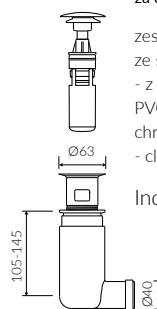

* za dopłatą / additional fees apply

zestaw syfonowy PCV
ze spustem „Klik Klak” - chrom
- z czyszczeniem od góry
PVC trap set with
chromed „Click Clack” trigger
- cleaning from the top system

Index: Easy Clean*