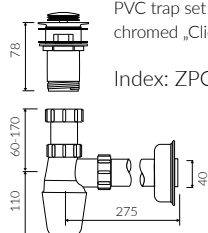

Wymiary podane z tolerancją /
Dimensions specified with tolerance:

do/to 700 mm (+2/-0)
od/from 701 do/to 1200 mm (+3/-0)

PRODUKT KOMPATYBILNY Z / PRODUCT COMPATIBLE WITH:

* za dopłatą / additional fees apply

zestaw syfonowy PCV
ze spustem „Klik Klak” - chrom
PVC trap set with
chromed „Click Clack” trigger

Index: ZPC*