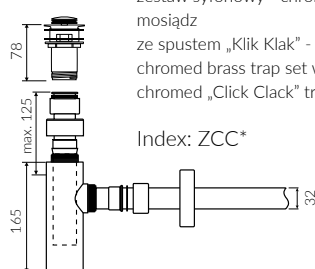

## UMYWALKA NABLATOWA COUNTERTOP WASHBASIN

Index: **P\_U\_608\_01\_0565**

- Zalecany sposób montażu / Recommended mounting method:  
- Nablatowa / Countertop
- Dostosowana do typu baterii / Suitable with kind of faucets:  
- Ścienne / Wall mounted  
- Nablatowa / Countertop
- Bez otworu na baterię / Without tap hole
- Bez przelewu / Without overflow
- Materiał / Material:  
MINERALICAST® DURO  
- biały połysk / white gloss  
MINERALICAST® MAT  
- biały mat / white matt  
MINERALICAST® STM BLACK  
- czarny połysk / black gloss
- Waga / Weight : 12,5 kg

DŁUGOŚĆ LENGTH	SZEROKOŚĆ WIDTH	WYSOKOŚĆ HEIGHT
565	375	130

Wymiary podane z tolerancją /  
Dimensions specified with tolerance:

do/to 700 mm (+2/-0)  
od/from 701 do/to 1200 mm (+3/-0)

PRODUKT KOMPATYBILNY Z / PRODUCT COMPATIBLE WITH:

\* za dopłatą / additional fees apply

zestaw syfonowy PCV  
ze spustem „Klik Klak” - chrom  
PVC trap set with  
chromed „Click Clack” trigger

Index: ZPC\*

\* za dopłatą / additional fees apply

zestaw syfonowy - chromowany  
mosiądz  
ze spustem „Klik Klak” - chrom  
chromed brass trap set with  
chromed „Click Clack” trigger

Index: ZCC\*

\* za dopłatą / additional fees apply

zestaw syfonowy PCV  
ze spustem „Klik Klak” - chrom  
- z czyszczeniem od góry  
PVC trap set with  
chromed „Click Clack” trigger  
- cleaning from the top system