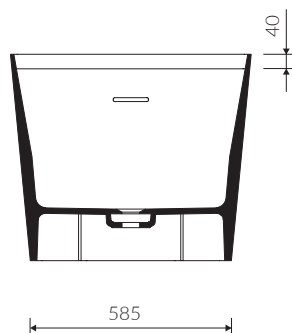

- Materiał / Material:

MINERALICAST® DURO
- biały połysk / white gloss
MINERALICAST® MAT
- biały mat / white matt

- Bez konieczności ingerencji w podłogę przy zastosowaniu syfonu o wysokości poniżej 85 mm / If the syphon height is less than 85 mm drilling below the floor surface is not required

- Waga / Weight : 220 kg
Waga z wodą / Weight with water : 437 kg

WANNA WOLNOSTOJĄCA FREE STANDING BATHTUB

Index: P_W_532_01_1550

DŁUGOŚĆ LENGTH	SZEROKOŚĆ WIDTH	WYSOKOŚĆ HEIGHT
1550	700	600

Wymiary podane z tolerancją /
Dimensions specified with tolerance: