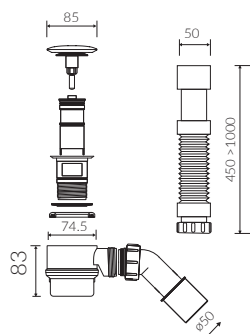

- Materiał / Material:

MINERALICAST® DURO
- biały połysk / white gloss
MINERALICAST® MAT
- biały mat / white matt

- Bez konieczności ingerencji w podłogę przy zastosowaniu syfonu o wysokości poniżej 85 mm / If the syphon height is less than 85 mm drilling below the floor surface is not required

- Waga / Weight : 220 kg
Waga z wodą / Weight with water : 437 kg

WANNA WOLNOSTOJĄCA FREE STANDING BATHTUB

Index: P_W_532_01_1550

DŁUGOŚĆ LENGTH	SZEROKOŚĆ WIDTH	WYSOKOŚĆ HEIGHT
1550	700	600

Wymiary podane z tolerancją /
Dimensions specified with tolerance:

długość / length: (+10 -10)
szerokość / width (+5 -5)
wysokość / height (+5 -5)

PRODUKT KOMPATYBILNY Z / PRODUCT COMPATIBLE WITH:

* za dopłatą / additional fees apply

syfon bezprzelewowy PCV
ze spustem "Klik Klak" - biały
PVC trap set
with white waste and „Click Clack” trigger