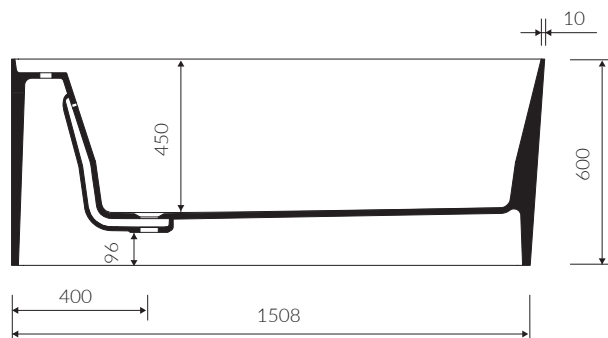

- Materiał / Material:

MINERALICAST® DURO
- biały połysk / white gloss
MINERALICAST® MAT
- biały mat / white matt

- Bez konieczności ingerencji w podłogę przy zastosowaniu syfonu o wysokości poniżej 85 mm / If the syphon height is less than 85 mm drilling below the floor surface is not required

- Waga / Weight : 220 kg
Waga z wodą / Weight with water : 437 kg

WANNA WOLNOSTOJĄCA FREE STANDING BATHTUB

Index: P_W_532_01_1550

DŁUGOŚĆ LENGTH	SZEROKOŚĆ WIDTH	WYSOKOŚĆ HEIGHT
1550	700	600

Wymiary podane z tolerancją /
Dimensions specified with tolerance: