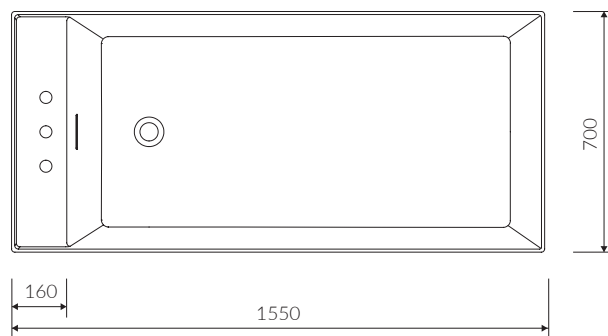

- Materiał / Material:

MINERALICAST® DURO
- biały połysk / white gloss
MINERALICAST® MAT
- biały mat / white matt

- Bez konieczności ingerencji w podłogę przy zastosowaniu syfonu o wysokości poniżej 85 mm / If the syphon height is less than 85 mm drilling below the floor surface is not required

- Waga / Weight : 220 kg
Waga z wodą / Weight with water : 437 kg

WANNA WOLNOSTOJĄCA FREE STANDING BATHTUB

Index: P_W_532_01_1550

DŁUGOŚĆ LENGTH	SZEROKOŚĆ WIDTH	WYSOKOŚĆ HEIGHT
1550	700	600

Wymiary podane z tolerancją /
Dimensions specified with tolerance: