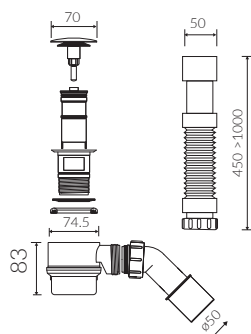

w zestawie / set included

syfon bezprzelewowy PCV
ze spustem "Klik Klak" - chrom
PVC trap set
with chromed waste and „Click Clack” trigger

Index: SBKO