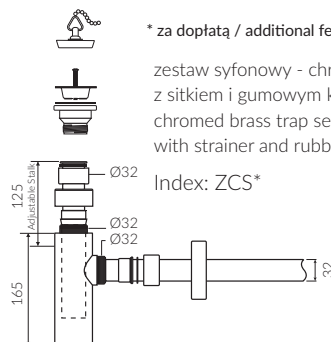

# TALLASA

- Zalecany sposób montażu / Recommended mounting method:  
- Nablatowa / Countertop
- Dostosowana do typu baterii / Suitable with kind of faucets:  
- Ścienne / Wall mounted  
- Nablatowa / Countertop
- Bez otworu na baterię / Without tap hole
- Bez przelewu / Without overflow
- Z płytką / With waste cover
- Z możliwością zamknięcia odpływu wody przy zastosowaniu zestawu ZCCN  
Use ZCCN syphon to stop water draining
- Materiał i kolorystyka / Material and colour  
**DUROCOAT®** Połysk / Gloss :  
- Biały / White  
**DUROCOAT® MAT** Mat / Matt :  
- Biały / White  
**MCOAT®** Połysk / Gloss :  
- Czarny / Black  
- Czarno-biały / Black and white  
- Inne kolory z palety Ral podlegają indywidualnej wycenie /  
Other RAL range colours are calculated on separate request  
**SOLID®** :  
- Biały / White
- Waga / Weight : 4.5 kg

## UMYWALKA NABLATOWA COUNTERTOP WASHBASIN

Index: **P\_U\_079\_01\_0466**

DŁUGOŚĆ LENGTH	SZEROKOŚĆ WIDTH	WYSOKOŚĆ HEIGHT
466	277	152

Wymiary podane z tolerancją /  
Dimensions specified with tolerance:

do/to 700 mm (+2 -0)  
od/from 701 do/ to 1200 mm (+3 -0)

PRODUKT KOMPATYBILNY Z / PRODUCT COMPATIBLE WITH:

w zestawie / set included  
zestaw syfonowy PCV  
z sitkiem i gumowym korkiem  
PVC trap set  
with strainer and rubber plug

Index: ZPS

\* za dopłatą / additional fees apply  
zestaw syfonowy - chromowany mosiądz  
z sitkiem i gumowym korkiem  
chromed brass trap set  
with strainer and rubber plug

Index: ZCS\*

\* za dopłatą / additional fees apply  
zestaw syfonowy PCV  
ze spustem „pop down” - chrom  
PVC trap set with  
chromed „pop down” waste trigger

Index: ZCCN\*