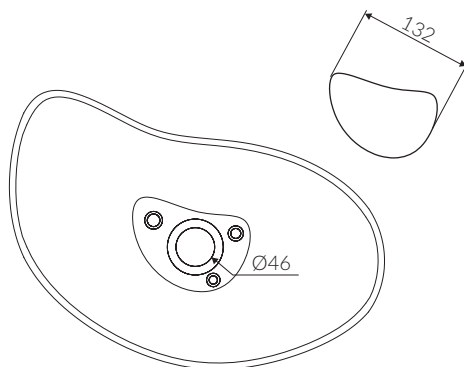

# TALLASA

- Zalecany sposób montażu / Recommended mounting method:  
- Nablatowa / Countertop
- Dostosowana do typu baterii / Suitable with kind of faucets:  
- Ścienne / Wall mounted  
- Nablatowa / Countertop
- Bez otworu na baterię / Without tap hole
- Bez przelewu / Without overflow
- Z płytką / With waste cover
- Z możliwością zamknięcia odpływu wody przy zastosowaniu zestawu ZCCN  
Use ZCCN syphon to stop water draining
- Materiał i kolorystyka / Material and colour  
**DUROCOAT®** Połysk / Gloss :  
- Biały / White  
**DUROCOAT® MAT** Mat / Matt :  
- Biały / White  
**MCOAT®** Połysk / Gloss :  
- Czarny / Black  
- Czarno-biały / Black and white  
- Inne kolory z palety Ral podlegają indywidualnej wycenie /  
Other RAL range colours are calculated on separate request  
**SOLID®** :  
- Biały / White
- Waga / Weight : 4.5 kg

## UMYWALKA NABLATOWA COUNTERTOP WASHBASIN

Index: **P\_U\_079\_01\_0466**

DŁUGOŚĆ LENGTH	SZEROKOŚĆ WIDTH	WYSOKOŚĆ HEIGHT
466	277	152

Wymiary podane z tolerancją /  
Dimensions specified with tolerance:

do/to 700 mm (+2 -0)  
od/from 701 do/ to 1200 mm (+3 -0)

PRODUKT KOMPATYBILNY Z / PRODUCT COMPATIBLE WITH:

w zestawie / set included  
zestaw syfonowy PCV  
z sitkiem i gumowym korkiem  
PVC trap set  
with strainer and rubber plug

Index: ZPS

\* za dopłatą / additional fees apply  
zestaw syfonowy - chromowany mosiądz  
z sitkiem i gumowym korkiem  
chromed brass trap set  
with strainer and rubber plug

Index: ZCS\*

\* za dopłatą / additional fees apply  
zestaw syfonowy PCV  
ze spustem „pop down” - chrom  
PVC trap set with  
chromed „pop down” waste trigger

Index: ZCCN\*