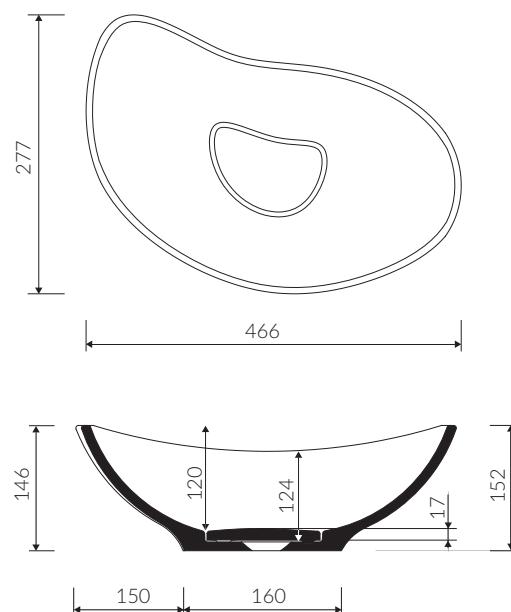

# TALLASA

- Zalecany sposób montażu / Recommended mounting method:  
- Nablatowa / Countertop
- Dostosowana do typu baterii / Suitable with kind of faucets:  
- Ścienne / Wall mounted  
- Nablatowa / Countertop
- Bez otworu na baterię / Without tap hole
- Bez przelewu / Without overflow
- Z płytką / With waste cover
- Z możliwością zamknięcia odpływu wody przy zastosowaniu zestawu ZCCN  
Use ZCCN syphon to stop water draining
- Materiał i kolorystyka / Material and colour  
**DUROCOAT®** Połysk / Gloss :  
- Biały / White  
**DUROCOAT® MAT** Mat / Matt :  
- Biały / White  
**MCOAT®** Połysk / Gloss :  
- Czarny / Black  
- Czarno-biały / Black and white  
- Inne kolory z palety Ral podlegają indywidualnej wycenie /  
Other RAL range colours are calculated on separate request  
**SOLID®** :  
- Biały / White
- Waga / Weight : 4.5 kg

## UMYWALKA NABLATOWA COUNTERTOP WASHBASIN

Index: **P\_U\_079\_01\_0466**

DŁUGOŚĆ LENGTH	SZEROKOŚĆ WIDTH	WYSOKOŚĆ HEIGHT
466	277	152

Wymiary podane z tolerancją /  
Dimensions specified with tolerance:

do/to 700 mm (+2 -0)  
od/from 701 do/ to 1200 mm (+3 -0)