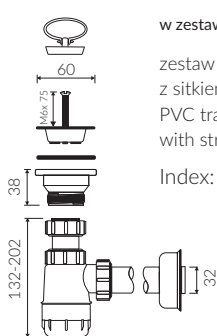

# TALLASA

- Zalecany sposób montażu / Recommended mounting method:  
- Nablatowa / Countertop
- Dostosowana do typu baterii / Suitable with kind of faucets:  
- Ścienne / Wall mounted  
- Nablatowa / Countertop
- Bez otworu na baterię / Without tap hole
- Bez przelewu / Without overflow
- Z płytką / With waste cover
- Z możliwością zamknięcia odpływu wody przy zastosowaniu zestawu ZCCN  
Use ZCCN syphon to stop water draining
- Materiał i kolorystyka / Material and colour  
**DUROCOAT®** Połysk / Gloss :  
- Biały / White  
**DUROCOAT® MAT** Mat / Matt :  
- Biały / White  
**MCOAT®** Połysk / Gloss :  
- Czarny / Black  
- Czarno-biały / Black and white  
- Inne kolory z palety Ral podlegają indywidualnej wycenie /  
Other RAL range colours are calculated on separate request  
**SOLID®** :  
- Biały / White
- Waga / Weight : 4.5 kg

## UMYWALKA NABLATOWA COUNTERTOP WASHBASIN

Index: **P\_U\_079\_01\_0466**

DŁUGOŚĆ LENGTH	SZEROKOŚĆ WIDTH	WYSOKOŚĆ HEIGHT
466	277	152

Wymiary podane z tolerancją /  
Dimensions specified with tolerance:

do/to 700 mm (+2 -0)  
od/from 701 do/ to 1200 mm (+3 -0)

PRODUKT KOMPATYBILNY Z / PRODUCT COMPATIBLE WITH:

w zestawie / set included  
zestaw syfonowy PCV  
z sitkiem i gumowym korkiem  
PVC trap set  
with strainer and rubber plug

Index: ZPS

\* za dopłatą / additional fees apply  
zestaw syfonowy - chromowany mosiądz  
z sitkiem i gumowym korkiem  
chromed brass trap set  
with strainer and rubber plug