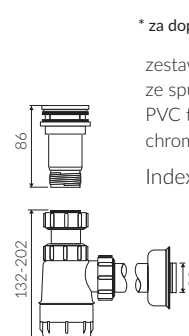

# TALLASA

- Zalecany sposób montażu / Recommended mounting method:  
- Nablatowa / Countertop
- Dostosowana do typu baterii / Suitable with kind of faucets:  
- Ścienne / Wall mounted  
- Nablatowa / Countertop
- Bez otworu na baterię / Without tap hole
- Bez przelewu / Without overflow
- Z płytką / With waste cover
- Z możliwością zamknięcia odpływu wody przy zastosowaniu zestawu ZCCN  
Use ZCCN syphon to stop water draining
- Materiał i kolorystyka / Material and colour  
**DUROCOAT®** Połysk / Gloss :  
- Biały / White  
**DUROCOAT® MAT** Mat / Matt :  
- Biały / White  
**MCOAT®** Połysk / Gloss :  
- Czarny / Black  
- Czarno-biały / Black and white  
- Inne kolory z palety Ral podlegają indywidualnej wycenie /  
Other RAL range colours are calculated on separate request  
**SOLID®** :  
- Biały / White
- Waga / Weight : 4.5 kg

## UMYWALKA NABLATOWA COUNTERTOP WASHBASIN

Index: **P\_U\_079\_01\_0466**

DŁUGOŚĆ LENGTH	SZEROKOŚĆ WIDTH	WYSOKOŚĆ HEIGHT
466	277	152

Wymiary podane z tolerancją /  
Dimensions specified with tolerance:

do/to 700 mm (+2 -0)  
od/from 701 do/ to 1200 mm (+3 -0)

PRODUKT KOMPATYBILNY Z / PRODUCT COMPATIBLE WITH:

w zestawie / set included  
zestaw syfonowy PCV  
z sitkiem i gumowym korkiem  
PVC trap set  
with strainer and rubber plug

Index: ZPS

\* za dopłatą / additional fees apply  
zestaw syfonowy - chromowany mosiądz  
z sitkiem i gumowym korkiem  
chromed brass trap set  
with strainer and rubber plug

Index: ZCS\*

\* za dopłatą / additional fees apply  
zestaw syfonowy PCV  
ze spustem „pop down” - chrom  
PVC trap set with  
chromed „pop down” waste trigger

Index: ZCCN\*