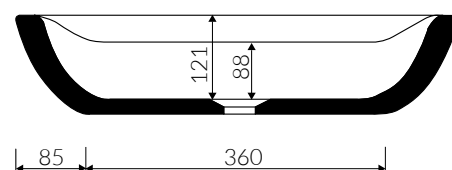

SIWA

UMYWALKA NABLATOWA COUNTERTOP WASHBASIN

Index: **P_U_077_01_0540**

- Zalecany sposób montażu / Recommended mounting method:
- Nablatowa / Countertop
- Dostosowana do typu baterii / Suitable with kind of faucets:
- Ścienne / Wall mounted
- Nablatowa / Countertop
- Bez otworu na baterię / Without tap hole
- Bez przelewu / Without overflow
- Materiał / Material:
MINERALICAST® DURO
- biały połysk / white gloss
MINERALICAST® MAT
- biały mat / white matt
MINERALICAST® STM BLACK
- czarny połysk / black gloss
- Waga / Weight : 16 kg

DŁUGOŚĆ LENGTH	SZEROKOŚĆ WIDTH	WYSOKOŚĆ HEIGHT
540	395	150

Wymiary podane z tolerancją /
Dimensions specified with tolerance:

do/to 700 mm (+2 -0)
od/from 701 do/to 1200 mm (+3 -0)

PRODUKT KOMPATYBILNY Z / PRODUCT COMPATIBLE WITH: