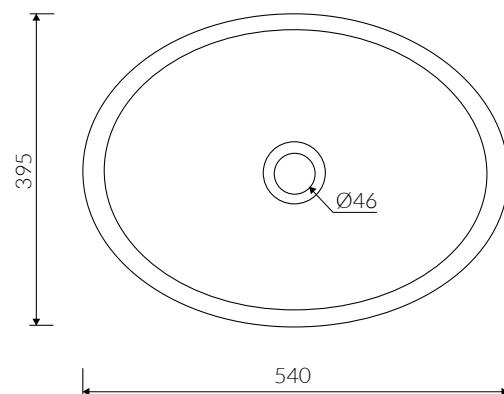

SIWA

UMYWALKA NABLATOWA COUNTERTOP WASHBASIN

Index: **P_U_077_01_0540**

- Zalecany sposób montażu / Recommended mounting method:
- Nablatowa / Countertop
- Dostosowana do typu baterii / Suitable with kind of faucets:
- Ścienne / Wall mounted
- Nablatowa / Countertop
- Bez otworu na baterię / Without tap hole
- Bez przelewu / Without overflow
- Materiał / Material:
MINERALICAST® DURO
- biały połysk / white gloss
MINERALICAST® MAT
- biały mat / white matt
MINERALICAST® STM BLACK
- czarny połysk / black gloss
- Waga / Weight : 16 kg

DŁUGOŚĆ LENGTH	SZEROKOŚĆ WIDTH	WYSOKOŚĆ HEIGHT
540	395	150

Wymiary podane z tolerancją /
Dimensions specified with tolerance:

do/to 700 mm (+2 -0)
od/from 701 do/to 1200 mm (+3 -0)

PRODUKT KOMPATYBILNY Z / PRODUCT COMPATIBLE WITH: