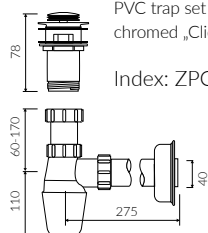

SIWA

UMYWALKA NABLATOWA COUNTERTOP WASHBASIN

Index: **P_U_077_01_0540**

- Zalecany sposób montażu / Recommended mounting method:
- Nablatowa / Countertop
- Dostosowana do typu baterii / Suitable with kind of faucets:
- Ścienne / Wall mounted
- Nablatowa / Countertop
- Bez otworu na baterię / Without tap hole
- Bez przelewu / Without overflow
- Materiał / Material:
MINERALICAST® DURO
- biały połysk / white gloss
MINERALICAST® MAT
- biały mat / white matt
MINERALICAST® STM BLACK
- czarny połysk / black gloss
- Waga / Weight : 16 kg

DŁUGOŚĆ LENGTH	SZEROKOŚĆ WIDTH	WYSOKOŚĆ HEIGHT
540	395	150

Wymiary podane z tolerancją /
Dimensions specified with tolerance:

do/to 700 mm (+2 -0)
od/from 701 do/to 1200 mm (+3 -0)

PRODUKT KOMPATYBILNY Z / PRODUCT COMPATIBLE WITH:

* za dopłatą / additional fees apply

zestaw syfonowy PCV
ze spustem „Klik Klak” - chrom
PVC trap set with
chromed „Click Clack” trigger

Index: ZPC*

* za dopłatą / additional fees apply

zestaw syfonowy - chromowany
mosiądz
ze spustem „Klik Klak” - chrom
chromed brass trap set with
chromed „Click Clack” trigger