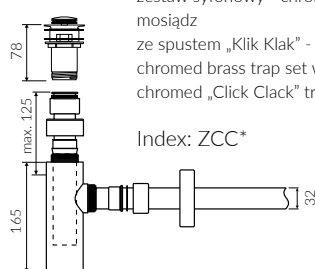

SIWA

UMYWALKA NABLATOWA COUNTERTOP WASHBASIN

Index: **P_U_077_01_0540**

- Zalecany sposób montażu / Recommended mounting method:
- Nablatowa / Countertop
- Dostosowana do typu baterii / Suitable with kind of faucets:
- Ścienne / Wall mounted
- Nablatowa / Countertop
- Bez otworu na baterię / Without tap hole
- Bez przelewu / Without overflow
- Materiał / Material:
MINERALICAST® DURO
- biały połysk / white gloss
MINERALICAST® MAT
- biały mat / white matt
MINERALICAST® STM BLACK
- czarny połysk / black gloss
- Waga / Weight : 16 kg

DŁUGOŚĆ LENGTH	SZEROKOŚĆ WIDTH	WYSOKOŚĆ HEIGHT
540	395	150

Wymiary podane z tolerancją /
Dimensions specified with tolerance:

do/to 700 mm (+2 -0)
od/from 701 do/to 1200 mm (+3 -0)

PRODUKT KOMPATYBILNY Z / PRODUCT COMPATIBLE WITH:

* za dopłatą / additional fees apply

zestaw syfonowy PCV
ze spustem „Klik Klak” - chrom
PVC trap set with
chromed „Click Clack” trigger

Index: ZPC*

* za dopłatą / additional fees apply

zestaw syfonowy - chromowany
mosiądz
ze spustem „Klik Klak” - chrom
chromed brass trap set with
chromed „Click Clack” trigger

Index: ZCC*

* za dopłatą / additional fees apply

zestaw syfonowy PCV
ze spustem „Klik Klak” - chrom
- z czyszczeniem od góry
PVC trap set with
chromed „Click Clack” trigger
- cleaning from the top system