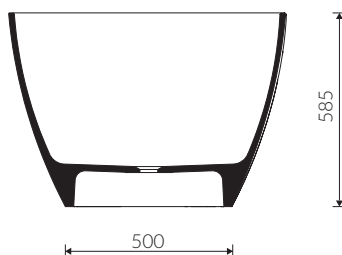

## WANNA WOLNOSTOJĄCA FREE STANDING BATHTUB

Index: P\_W\_075\_03\_1560

DŁUGOŚĆ LENGTH	SZEROKOŚĆ WIDTH	WYSOKOŚĆ HEIGHT
1560	835	585

- Bez konieczności ingerencji w podłogę przy zastosowaniu syfonu o wysokości poniżej 98 mm / If the syphon height is less than 98 mm drilling below the floor surface is not required

- Waga / Weight : 131 kg  
Waga z wodą / Weight with water : 325 kg

Wymiary podane z tolerancją /  
Dimensions specified with tolerance:

długość / length: (+10 -10)  
szerokość / width (+5 -5)  
wysokość / height (+5 -5)