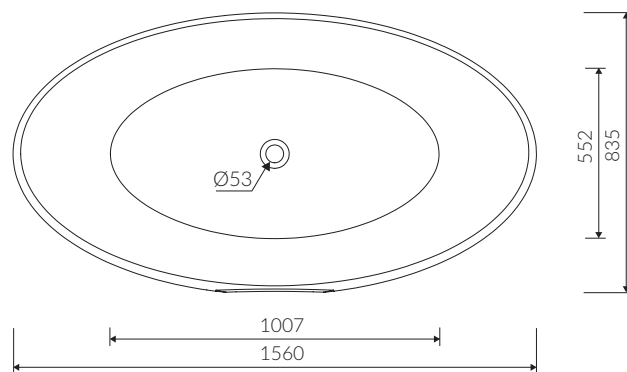

# SELIA

- Zalecany sposób montażu / Recommended mounting method:  
- Wolnostojąca / Free standing
- Dostosowana do typu baterii / Suitable with kind of faucets:  
- Ściana / Wall mounted  
- Podłogowa / Floor mounted standing
- Bez otworu na baterię / Without tap hole
- Bez przelewu / Without overflow
- Materiał i kolorystyka / Material and colour  
DUROCOAT® Połysk / Gloss :  
- Biały / White  
DUROCOAT® MAT Mat / Matt :  
- Biały / White  
MCOAT® Połysk / Gloss :  
- Czarny / Black

## WANNA WOLNOSTOJĄCA FREE STANDING BATHTUB

Index: P\_W\_075\_03\_1560

DŁUGOŚĆ LENGTH	SZEROKOŚĆ WIDTH	WYSOKOŚĆ HEIGHT
1560	835	585

- Bez konieczności ingerencji w podłogę przy zastosowaniu syfonu o wysokości poniżej 98 mm / If the syphon height is less than 98 mm drilling below the floor surface is not required

- Waga / Weight : 131 kg  
Waga z wodą / Weight with water : 325 kg

Wymiary podane z tolerancją /  
Dimensions specified with tolerance:

długość / length: (+10 -10)  
szerokość / width (+5 -5)  
wysokość / height (+5 -5)