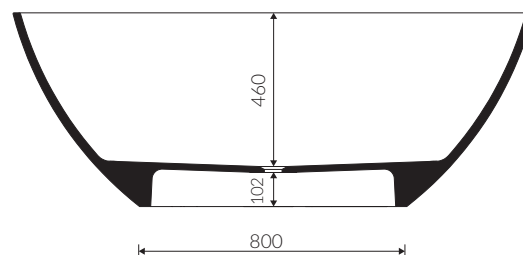

# SELIA

- Zalecany sposób montażu / Recommended mounting method:  
- Wolnostojąca / Free standing
- Dostosowana do typu baterii / Suitable with kind of faucets:  
- Ściana / Wall mounted  
- Podłogowa / Floor mounted standing
- Bez otworu na baterię / Without tap hole
- Bez przelewu / Without overflow
- Materiał i kolorystyka / Material and colour  
DUROCOAT® Połysk / Gloss :  
- Biały / White  
DUROCOAT® MAT Mat / Matt :  
- Biały / White  
MCOAT® Połysk / Gloss :  
- Czarny / Black

## WANNA WOLNOSTOJĄCA FREE STANDING BATHTUB

Index: P\_W\_075\_03\_1560

DŁUGOŚĆ LENGTH	SZEROKOŚĆ WIDTH	WYSOKOŚĆ HEIGHT
1560	835	585

- Bez konieczności ingerencji w podłogę przy zastosowaniu syfonu o wysokości poniżej 98 mm / If the syphon height is less than 98 mm drilling below the floor surface is not required

- Waga / Weight : 131 kg  
Waga z wodą / Weight with water : 325 kg

Wymiary podane z tolerancją /  
Dimensions specified with tolerance:

długość / length: (+10 -10)  
szerokość / width (+5 -5)  
wysokość / height (+5 -5)