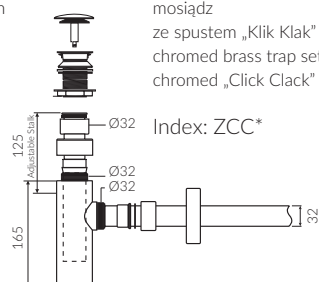

SELIA

UMYWALKA NABLATOWA COUNTERTOP WASHBASIN

Index: **P_U_075_01_0592**

- Zalecany sposób montażu / Recommended mounting method:
- Nablatowa / Countertop
- Dostosowana do typu baterii / Suitable with kind of faucets:
- Ścienne / Wall mounted
- Nablatowa / Countertop
- Bez otworu na baterię / Without tap hole
- Bez przelewu / Without overflow
- Materiał i kolorystyka / Material and colour
DUROCOAT® Połysk / Gloss :
- Biały / White
DUROCOAT® MAT Mat / Matt :
- Biały / White
MCOAT® Połysk / Gloss :
- Czarny / Black
- Waga / Weight : 9 kg

DŁUGOŚĆ LENGTH	SZEROKOŚĆ WIDTH	WYSOKOŚĆ HEIGHT
592	330	124

Wymiary podane z tolerancją /
Dimensions specified with tolerance:

do/to 700 mm (+2 -0)
od/from 701 do/to 1200 mm (+3 -0)

PRODUKT KOMPATYBILNY Z / PRODUCT COMPATIBLE WITH:

* za dopłatą / additional fees apply

zestaw syfonowy PCV
ze spustem „Klik Klak” - chrom
PVC trap set with
chromed „Click Clack” trigger

Index: ZPC*

* za dopłatą / additional fees apply

zestaw syfonowy - chromowany
mosiądz
ze spustem „Klik Klak” - chrom
chromed brass trap set with
chromed „Click Clack” trigger

Index: ZCC*

* za dopłatą / additional fees apply

zestaw syfonowy PCV
ze spustem „Klik Klak” - chrom
- z czyszczeniem od góry
PVC trap set with
chromed „Click Clack” trigger
- cleaning from the top system