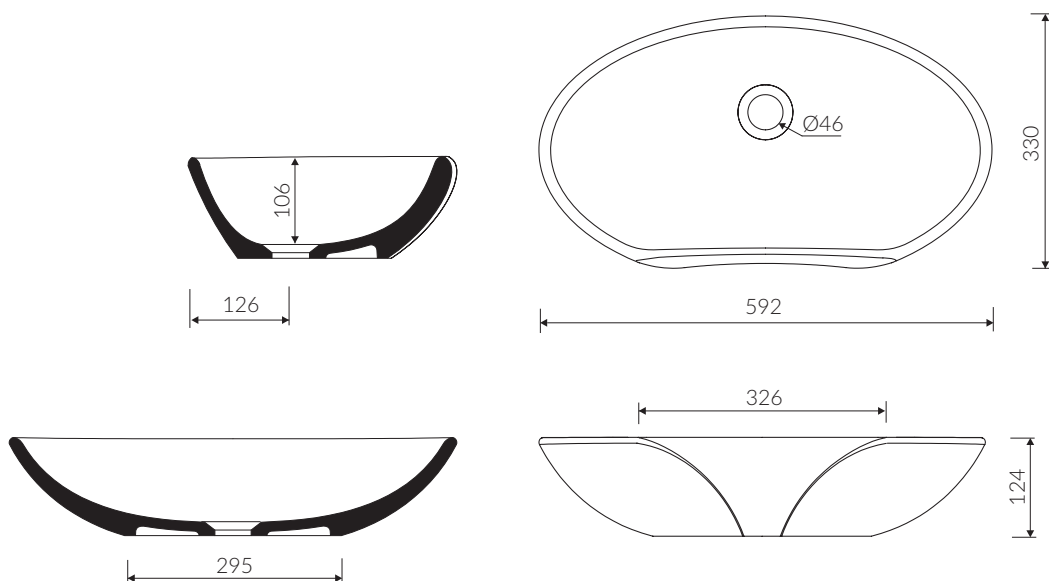

SELIA

UMYWALKA NABLATOWA COUNTERTOP WASHBASIN

Index: **P_U_075_01_0592**

- Zalecany sposób montażu / Recommended mounting method:
- Nablatowa / Countertop
- Dostosowana do typu baterii / Suitable with kind of faucets:
- Ścienne / Wall mounted
- Nablatowa / Countertop
- Bez otworu na baterię / Without tap hole
- Bez przelewu / Without overflow
- Materiał i kolorystyka / Material and colour
DUROCOAT® Połysk / Gloss :
- Biały / White
DUROCOAT® MAT Mat / Matt :
- Biały / White
MCOAT® Połysk / Gloss :
- Czarny / Black
- Waga / Weight : 9 kg

DŁUGOŚĆ LENGTH	SZEROKOŚĆ WIDTH	WYSOKOŚĆ HEIGHT
592	330	124

Wymiary podane z tolerancją /
Dimensions specified with tolerance:

do/to 700 mm (+2 -0)
od/from 701 do/to 1200 mm (+3 -0)

PRODUKT KOMPATYBILNY Z / PRODUCT COMPATIBLE WITH: