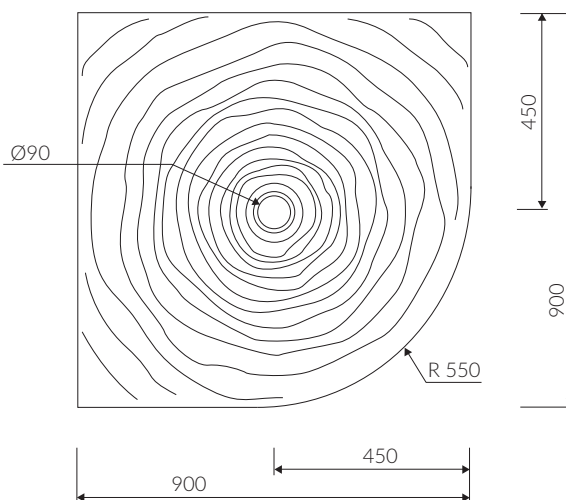

ROSA 90

- Materiał / Material:
MINERALICAST® DURO
- biały połysk / white gloss
MINERALICAST® MAT
- biały mat / white matt

BRODZIK PÓŁOKRĄGŁY SEMICIRCULAR SHOWER TRAY

Index: **P_B_073_03_0900**

- brodzik nie posiada regulacji poziomu / Shower tray without level regulation

Waga / Weight : 33 kg

W serii dostępna również umywalka
In the series there is also a washbasin available

DŁUGOŚĆ LENGTH	SZEROKOŚĆ WIDTH	WYSOKOŚĆ HEIGHT
900	900	60

Wymiary podane z tolerancją /
Dimensions specified with tolerance:

do/to 1000 mm (+3/-3)
od/from 1001 mm (+5/-5)

PRODUKT KOMPATYBILNY Z / PRODUCT COMPATIBLE WITH: