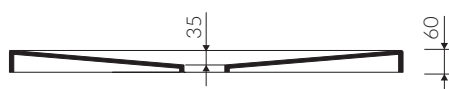

ROSA 90 Q

- Materiał / Material:
MINERALICAST® DURO
- biały połysk / white gloss
MINERALICAST® MAT
- biały mat / white matt

BRODZIK KWADRATOWY
SQUARE SHOWER TRAY

- brodzik nie posiada regulacji poziomu / Shower tray without level regulation

Index: **P_B_073_02_0900**

Waga / Weight : 35,5 kg

W serii dostępna również umywalka
In the series there is also a washbasin available

DŁUGOŚĆ LENGTH	SZEROKOŚĆ WIDTH	WYSOKOŚĆ HEIGHT
900	900	60

Wymiary podane z tolerancją /
Dimensions specified with tolerance:

do/to 1000 mm (+3/-3)
od/from 1001 mm (+5/-5)

PRODUKT KOMPATYBILNY Z / PRODUCT COMPATIBLE WITH: