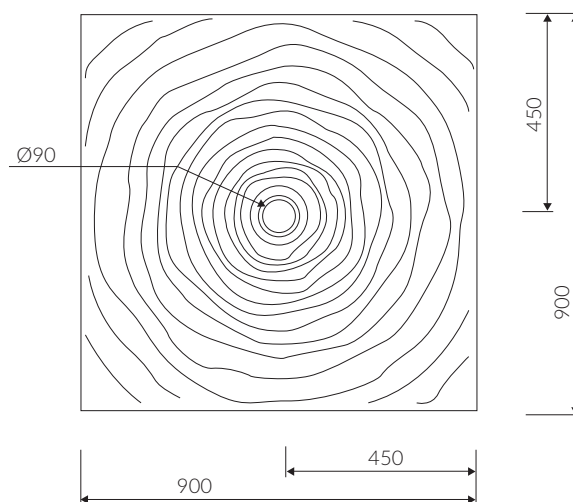

ROSA 90 Q

- Materiał / Material:
MINERALICAST® DURO
- biały połysk / white gloss
MINERALICAST® MAT
- biały mat / white matt

BRODZIK KWADRATOWY
SQUARE SHOWER TRAY

- brodzik nie posiada regulacji poziomu / Shower tray without level regulation

Index: **P_B_073_02_0900**

Waga / Weight : 35,5 kg

W serii dostępna również umywalka
In the series there is also a washbasin available

DŁUGOŚĆ LENGTH	SZEROKOŚĆ WIDTH	WYSOKOŚĆ HEIGHT
900	900	60

Wymiary podane z tolerancją /
Dimensions specified with tolerance:

do/to 1000 mm (+3/-3)
od/from 1001 mm (+5/-5)

PRODUKT KOMPATYBILNY Z / PRODUCT COMPATIBLE WITH: