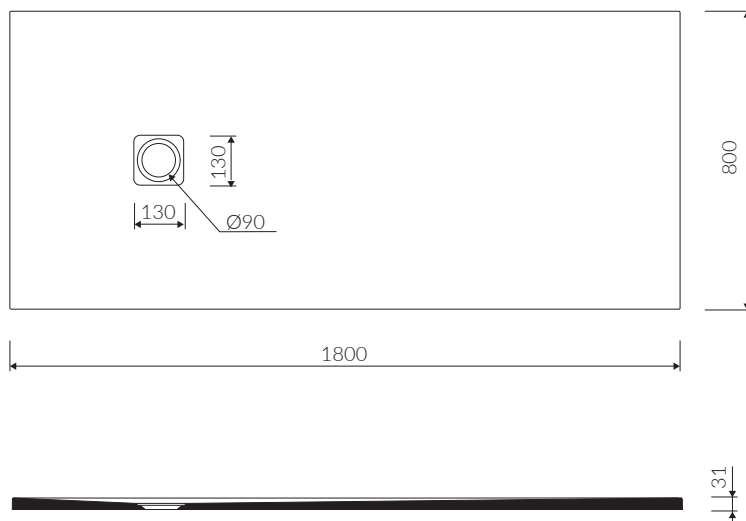

PORTO 180

- Materiał / Material:
MINERALICAST® DURO
- Struktura kamienia / Rock surface structure
- Możliwość docięcia na wymiar / Custom sizes possible
- brodzik nie posiada regulacji poziomu / Shower tray without level regulation

BRODZIK PROSTOKĄTNY / REGULOWANY
RECTANGULAR / REGULATED SHOWER TRAY

Index: **P_B_558_04_1800**

Waga / Weight : 86 kg

DŁUGOŚĆ LENGTH	SZEROKOŚĆ WIDTH	WYSOKOŚĆ HEIGHT
max 1800	max 800	31

Wymiary podane z tolerancją / Dimensions specified with tolerance:
do/to 1000 mm (+3/-3) od/from 1001 mm (+5/-5)