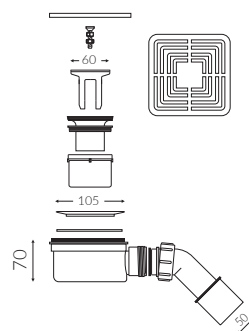

PORTO 180

- Materiał / Material:
MINERALICAST® DURO
- Struktura kamienia / Rock surface structure
- Możliwość docięcia na wymiar / Custom sizes possible
- brodzik nie posiada regulacji poziomu / Shower tray without level regulation

BRODZIK PROSTOKĄTNY / REGULOWANY
RECTANGULAR / REGULATED SHOWER TRAY

Index: **P_B_558_04_1800**

Waga / Weight : 86 kg

DŁUGOŚĆ LENGTH	SZEROKOŚĆ WIDTH	WYSOKOŚĆ HEIGHT
max 1800	max 800	31

Wymiary podane z tolerancją / Dimensions specified with tolerance:
do/to 1000 mm (+3/-3) od/from 1001 mm (+5/-5)

PRODUKT KOMPATYBILNY Z / PRODUCT COMPATIBLE WITH:

w zestawie / set included

otwarty syfon PCV
z metalową kwadratową kratką
open PVC trap
with metal square grid

Index: SBZSK