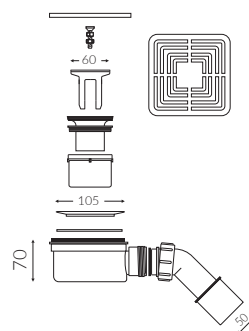

# PORTO 160

- Materiał / Material:  
MINERALICAST® DURO  
- Struktura kamienia / Rock surface structure
- Możliwość docięcia na wymiar / Custom sizes possible
- brodzik nie posiada regulacji poziomu / Shower tray without level regulation

BRODZIK PROSTOKĄTNY / REGULOWANY  
RECTANGULAR / REGULATED SHOWER TRAY

Index: **P\_B\_558\_02\_1600**

Waga / Weight : 73,5 kg

DŁUGOŚĆ LENGTH	SZEROKOŚĆ WIDTH	WYSOKOŚĆ HEIGHT
max 1600	max 800	31

Wymiary podane z tolerancją / Dimensions specified with tolerance:  
do/to 1000 mm (+3/-3) od/from 1001 mm (+5/-5)

PRODUKT KOMPATYBILNY Z / PRODUCT COMPATIBLE WITH:

w zestawie / set included

otwarty syfon PCV  
z metalową kwadratową kratką  
open PVC trap  
with metal square grid

Index: SBZSK