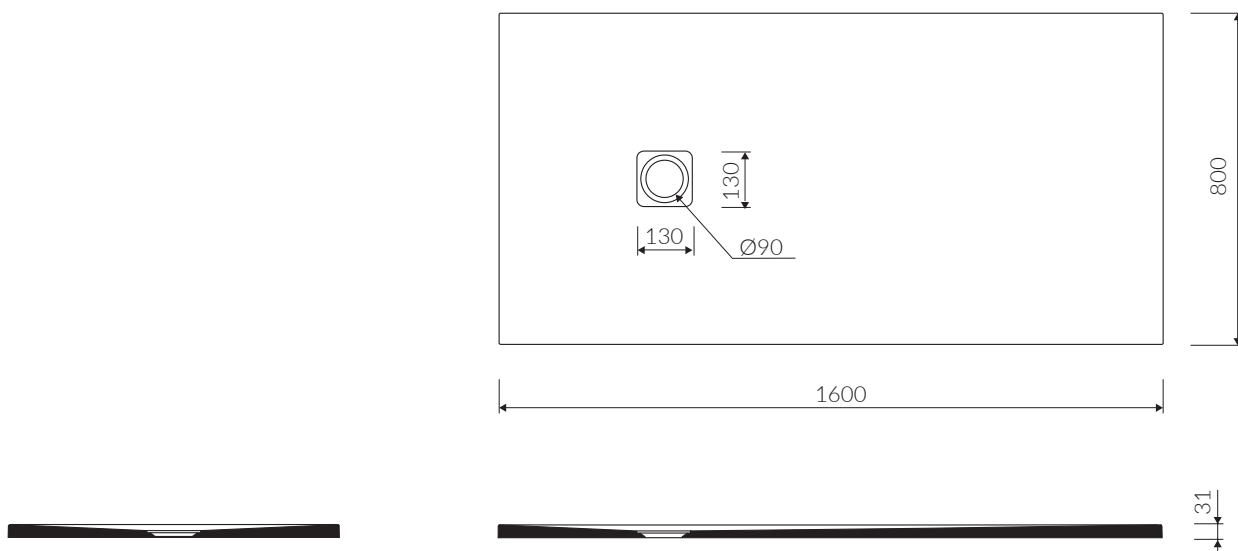

# PORTO 160

- Materiał / Material:  
MINERALICAST® DURO  
- Struktura kamienia / Rock surface structure
- Możliwość docięcia na wymiar / Custom sizes possible
- brodzik nie posiada regulacji poziomu / Shower tray without level regulation

BRODZIK PROSTOKĄTNY / REGULOWANY  
RECTANGULAR / REGULATED SHOWER TRAY

Index: **P\_B\_558\_02\_1600**

Waga / Weight : 73,5 kg

DŁUGOŚĆ LENGTH	SZEROKOŚĆ WIDTH	WYSOKOŚĆ HEIGHT
max 1600	max 800	31

Wymiary podane z tolerancją / Dimensions specified with tolerance:  
do/to 1000 mm (+3/-3) od/from 1001 mm (+5/-5)

PRODUKT KOMPATYBILNY Z / PRODUCT COMPATIBLE WITH:

w zestawie / set included

otwarty syfon PCV  
z metalową kwadratową kratką  
open PVC trap  
with metal square grid

Index: SBZSK