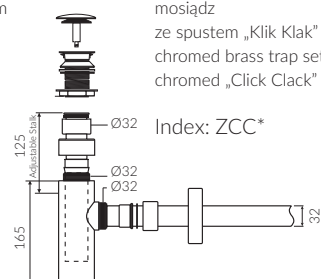

PIA 70

UMYWALKA WPUSZCZANA W BLAT / NABLATOWA INSET / COUNTERTOP WASHBASIN

Index: **P_U_070_03_0720**

- Zalecany sposób montażu / Recommended mounting method:
 - Wpuszczana w blat / Inset
 - * Wzór wykrojnika pliku DWG do pobrania na www.marmorin.pl
 - * Cutting template as DWG file available on our website www.marmorin.pl
 - Nablatowa / Countertop
- Dostosowana do typu baterii / Suitable with kind of faucets:
 - Ścienne / Wall mounted
 - Nablatowa / Countertop
- Bez otworu na baterię / Without tap hole
- Bez przelewu / Without overflow
- Materiał i kolorystyka / Material and colour
 - DUROCOAT®** Połysk / Gloss :
 - Biały / White
 - DUROCOAT® MAT** Mat / Matt :
 - Biały / White
 - MCOAT®** Połysk / Gloss :
 - Czarny / Black
 - Czarno-biały / Black and white
 - Inne kolory z palety Ral podlegają indywidualnej wycenie / Other RAL range colours are calculated on separate request
- Waga / Weight : 12,5 kg

DŁUGOŚĆ LENGTH	SZEROKOŚĆ WIDTH	WYSOKOŚĆ HEIGHT
720	361	125

Wymiary podane z tolerancją / Dimensions specified with tolerance:
do/to 700 mm (+2 -0) od/from 701 do/to 1200 mm (+3 -0)

PRODUKT KOMPATYBILNY Z / PRODUCT COMPATIBLE WITH:

* za dopłatą / additional fees apply

zestaw syfonowy PCV ze spustem „Klik Klak” - chrom
PVC trap set with chromed „Click Clack” trigger

Index: ZPC*

* za dopłatą / additional fees apply

zestaw syfonowy - chromowany mosiądz ze spustem „Klik Klak” - chrom
chromed brass trap set with chromed „Click Clack” trigger

Index: ZCC*

* za dopłatą / additional fees apply

zestaw syfonowy PCV ze spustem „Klik Klak” - chrom - z czyszczeniem od góry
PVC trap set with chromed „Click Clack” trigger - cleaning from the top system