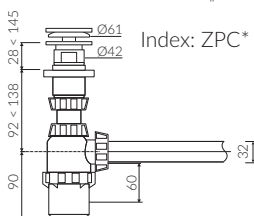

PRODUKT KOMPATYBILNY Z / PRODUCT COMPATIBLE WITH:

* za dopłatą / additional fees apply

zestaw syfonowy PCV ze spustem „Klik Klak” - chrom
PVC trap set with chromed „Click Clack” trigger

Index: ZPC*