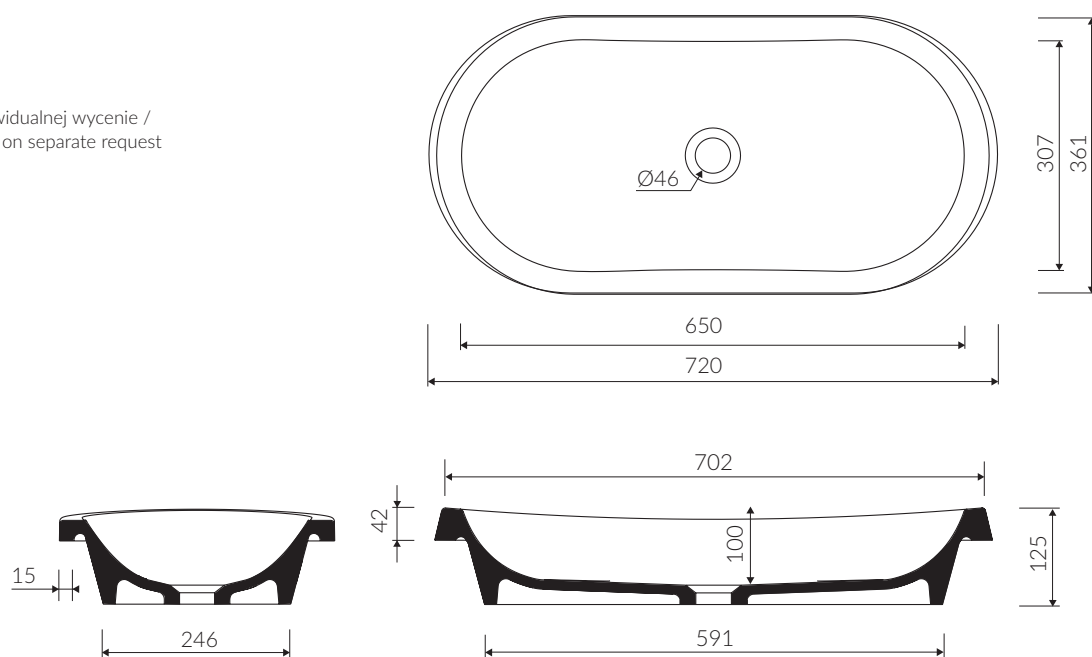

PIA 70

UMYWALKA WPUSZCZANA W BLAT / NABLATOWA INSET / COUNTERTOP WASHBASIN

Index: **P_U_070_03_0720**

- Zalecany sposób montażu / Recommended mounting method:
 - Wpuszczana w blat / Inset
 - * Wzór wykrojnika pliku DWG do pobrania na www.marmorin.pl
 - * Cutting template as DWG file available on our website www.marmorin.pl
 - Nablatowa / Countertop
- Dostosowana do typu baterii / Suitable with kind of faucets:
 - Ścienne / Wall mounted
 - Nablatowa / Countertop
- Bez otworu na baterię / Without tap hole
- Bez przelewu / Without overflow
- Materiał i kolorystyka / Material and colour
 - DUROCOAT®** Połysk / Gloss :
 - Biały / White
 - DUROCOAT® MAT** Mat / Matt :
 - Biały / White
 - MCOAT®** Połysk / Gloss :
 - Czarny / Black
 - Czarno-biały / Black and white
 - Inne kolory z palety Ral podlegają indywidualnej wycenie / Other RAL range colours are calculated on separate request
- Waga / Weight : 12,5 kg

DŁUGOŚĆ LENGTH	SZEROKOŚĆ WIDTH	WYSOKOŚĆ HEIGHT
720	361	125

Wymiary podane z tolerancją / Dimensions specified with tolerance:
do/to 700 mm (+2 -0) od/from 701 do/to 1200 mm (+3 -0)

PRODUKT KOMPATYBILNY Z / PRODUCT COMPATIBLE WITH: