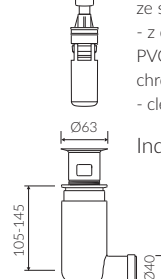

* za dopłatą / additional fees apply

zestaw syfonowy PCV ze spustem „Klik Klak” - chrom - z czyszczeniem od góry
PVC trap set with chromed „Click Clack” trigger - cleaning from the top system

Index: Easy Clean*