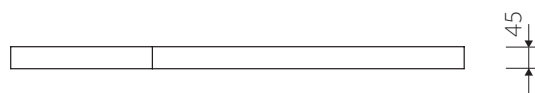

• brodzik nie posiada regulacji poziomu / Shower tray without level regulation

Waga / Weight : 47 kg

Wymiary podane z tolerancją /
Dimensions specified with tolerance:

do/to 1000 mm (+3 -3)
od/from 1001 mm (+5 -5)

DŁUGOŚĆ LENGTH	SZEROKOŚĆ WIDTH	WYSOKOŚĆ HEIGHT
900	900	45