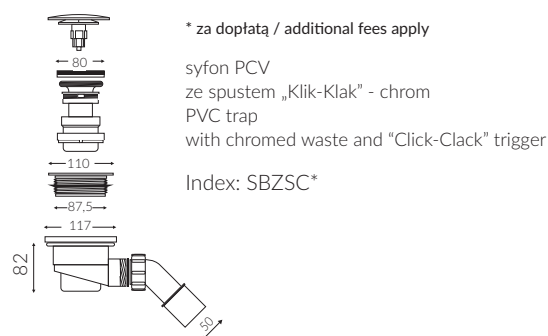

OTERO 80

BRODZIK PÓŁOKRĄGŁY SEMICIRCULAR SHOWER TRAY

Index: **P_B_066_01_0800**

• Materiał i kolorystyka / Material and colour

DUROCOAT® Połysk / Gloss :

- Biały / White

DUROCOAT® MAT Mat / Matt :

- Biały / White

• brodzik nie posiada regulacji poziomu / Shower tray without level regulation

Waga / Weight : 35,5 kg

DŁUGOŚĆ LENGTH	SZEROKOŚĆ WIDTH	WYSOKOŚĆ HEIGHT
800	800	45

Wymiary podane z tolerancją /
Dimensions specified with tolerance:

do/to 1000 mm (+3 -3)
od/from 1001 mm (+5 -5)

PRODUKT KOMPATYBILNY Z / PRODUCT COMPATIBLE WITH:

OTERO 90

BRODZIK PÓŁOKRĄGŁY SEMICIRCULAR SHOWER TRAY

Index: **P_B_066_02_0900**

• Materiał i kolorystyka / Material and colour

DUROCOAT® Połysk / Gloss :

- Biały / White

DUROCOAT® MAT Mat / Matt :

- Biały / White

• brodzik nie posiada regulacji poziomu / Shower tray without level regulation

Waga / Weight : 47 kg

Wymiary podane z tolerancją /
Dimensions specified with tolerance: