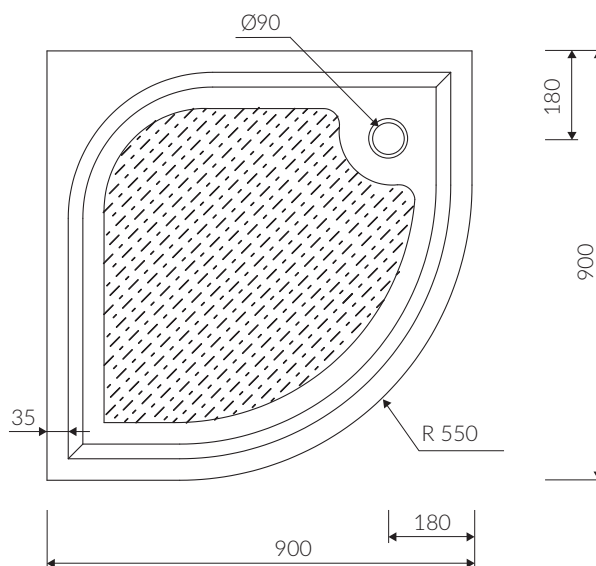

OTERO 80

BRODZIK PÓŁOKRĄGŁY SEMICIRCULAR SHOWER TRAY

Index: **P_B_066_01_0800**

• Materiał i kolorystyka / Material and colour

DUROCOAT® Połysk / Gloss :

- Biały / White

DUROCOAT® MAT Mat / Matt :

- Biały / White

• brodzik nie posiada regulacji poziomu / Shower tray without level regulation

Waga / Weight : 35,5 kg

DŁUGOŚĆ LENGTH	SZEROKOŚĆ WIDTH	WYSOKOŚĆ HEIGHT
800	800	45

Wymiary podane z tolerancją /
Dimensions specified with tolerance:

do/to 1000 mm (+3 -3)
od/from 1001 mm (+5 -5)

PRODUKT KOMPATYBILNY Z / PRODUCT COMPATIBLE WITH:

OTERO 90

BRODZIK PÓŁOKRĄGŁY SEMICIRCULAR SHOWER TRAY

Index: **P_B_066_02_0900**

• Materiał i kolorystyka / Material and colour

do/to 1000 mm (+3 -3)
od/from 1001 mm (+5 -5)

DŁUGOŚĆ LENGTH	SZEROKOŚĆ WIDTH	WYSOKOŚĆ HEIGHT
900	900	45

PRODUKT KOMPATYBILNY Z / PRODUCT COMPATIBLE WITH: