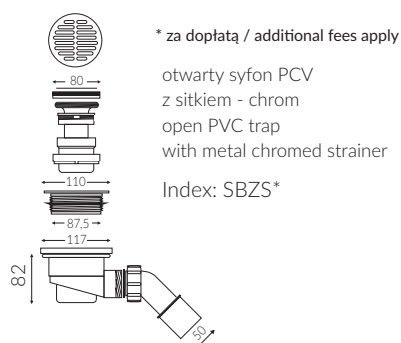

OTERO 80

BRODZIK PÓŁOKRĄGŁY SEMICIRCULAR SHOWER TRAY

Index: **P_B_066_01_0800**

• Materiał i kolorystyka / Material and colour

DUROCOAT® Połysk / Gloss :

- Biały / White

DUROCOAT® MAT Mat / Matt :

- Biały / White

• brodzik nie posiada regulacji poziomu / Shower tray without level regulation

Waga / Weight : 35,5 kg

DŁUGOŚĆ LENGTH	SZEROKOŚĆ WIDTH	WYSOKOŚĆ HEIGHT
800	800	45

Wymiary podane z tolerancją /
Dimensions specified with tolerance:

do/to 1000 mm (+3 -3)
od/from 1001 mm (+5 -5)

PRODUKT KOMPATYBILNY Z / PRODUCT COMPATIBLE WITH:

OTERO 90

BRODZIK PÓŁOKRĄGŁY SEMICIRCULAR SHOWER TRAY

Index: **P_B_066_02_0900**

• Materiał i kolorystyka / Material and colour

do/to 1000 mm (+3 -3)
od/from 1001 mm (+5 -5)

DŁUGOŚĆ LENGTH	SZEROKOŚĆ WIDTH	WYSOKOŚĆ HEIGHT
900	900	45

PRODUKT KOMPATYBILNY Z / PRODUCT COMPATIBLE WITH: