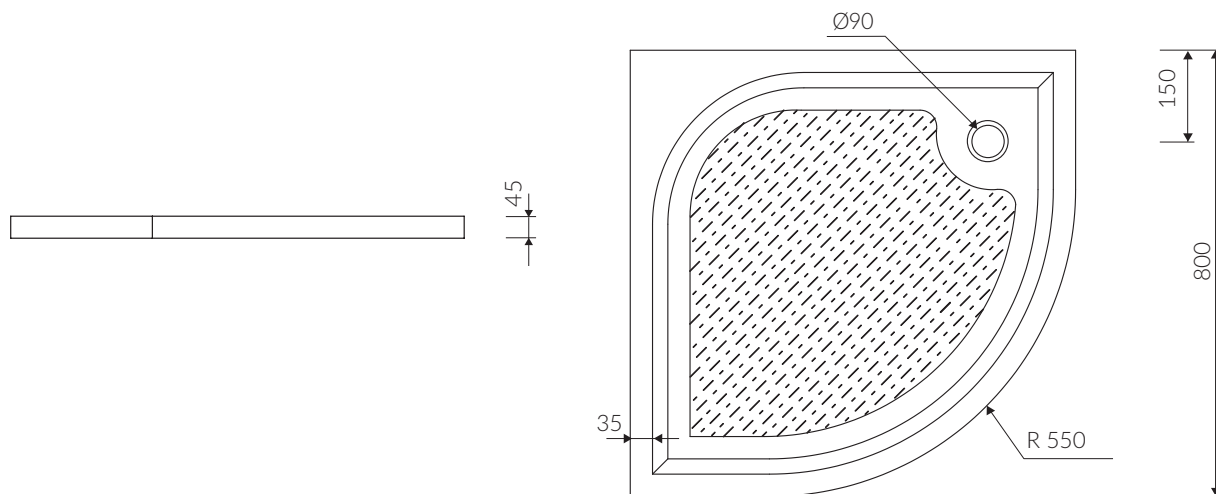

OTERO 80

BRODZIK PÓŁOKRĄGŁY SEMICIRCULAR SHOWER TRAY

Index: **P_B_066_01_0800**

• Materiał i kolorystyka / Material and colour

DUROCOAT® Połysk / Gloss :

- Biały / White

DUROCOAT® MAT Mat / Matt :

- Biały / White

• brodzik nie posiada regulacji poziomu / Shower tray without level regulation

Waga / Weight : 35,5 kg

DŁUGOŚĆ LENGTH	SZEROKOŚĆ WIDTH	WYSOKOŚĆ HEIGHT
800	800	45

Wymiary podane z tolerancją /
Dimensions specified with tolerance:

do/to 1000 mm (+3 -3)
od/from 1001 mm (+5 -5)

PRODUKT KOMPATYBILNY Z / PRODUCT COMPATIBLE WITH:

OTERO 90

BRODZIK PÓŁOKRĄGŁY SEMICIRCULAR SHOWER TRAY

Index: **P_B_066_02_0900**

• Materiał i kolorystyka / Material and colour

do/to 1000 mm (+3 -3)
od/from 1001 mm (+5 -5)

DŁUGOŚĆ LENGTH	SZEROKOŚĆ WIDTH	WYSOKOŚĆ HEIGHT
900	900	45

PRODUKT KOMPATYBILNY Z / PRODUCT COMPATIBLE WITH: