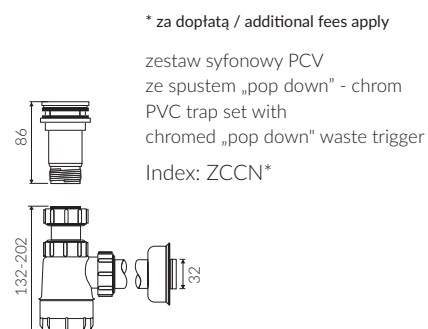

NOEL 80

- Zalecany sposób montażu / Recommended mounting method:
 - Meblowa / Vanity
 - Wpuszczana w blat / Inset
- Dostosowana do typu baterii / Suitable with kind of faucets:
 - Ścienne / Wall mounted
 - Nablutowa / Countertop
- Z otworem lub bez otworu na baterię / With or without tap hole
- Bez przelewu / Without overflow
- Z płytką / With waste cover
- Z możliwością zamknięcia odpływu wody przy zastosowaniu zestawu ZCCN
Use ZCCN syphon to stop water draining
- Materiał i kolorystyka / Material and colour
 - DUROCOAT®** Połysk / Gloss :
 - Biały / White
 - DUROCOAT® MAT** Mat / Matt :
 - Biały / White
 - MCOAT®** Połysk / Gloss :
 - Czarny / Black
 - Inne kolory z palety Ral podlegają indywidualnej wycenie /
Other RAL range colours are calculated on separate request
- Waga / Weight : 14 kg

UMYWALKA MEBLOWA / WPUSZCZANA W BLAT VANITY / INSET WASHBASIN

Index: **P_U_061_01_0800**

DŁUGOŚĆ LENGTH	SZEROKOŚĆ WIDTH	WYSOKOŚĆ HEIGHT
800	450	112

Wymiary podane z tolerancją / Dimensions specified with tolerance:
do/to 700 mm (+2 -0) od/from 701 do/to 1200 mm (+3 -0)

PRODUKT KOMPATYBILNY Z / PRODUCT COMPATIBLE WITH:

* za dopłatą / additional fees apply
zestaw syfonowy PCV
z sitkiem i gumowym korkiem
PVC trap set
with strainer and rubber plug
Index: ZPS*

* za dopłatą / additional fees apply
zestaw syfonowy - chromowany mosiądz
z sitkiem i gumowym korkiem
chromed brass trap set
with strainer and rubber plug
Index: ZCS*

* za dopłatą / additional fees apply
zestaw syfonowy PCV
ze spustem „pop down” - chrom
PVC trap set with
chromed „pop down” waste trigger
Index: ZCCN*