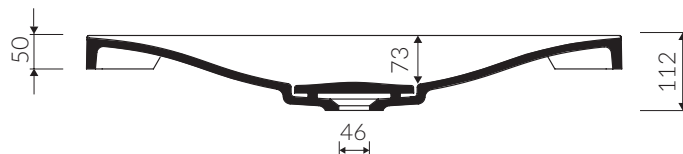

NOEL 80

- Zalecany sposób montażu / Recommended mounting method:
 - Meblowa / Vanity
 - Wpuszczana w blat / Inset
- Dostosowana do typu baterii / Suitable with kind of faucets:
 - Ścienne / Wall mounted
 - Nablutowa / Countertop
- Z otworem lub bez otworu na baterię / With or without tap hole
- Bez przelewu / Without overflow
- Z płytką / With waste cover
- Z możliwością zamknięcia odpływu wody przy zastosowaniu zestawu ZCCN
Use ZCCN syphon to stop water draining
- Materiał i kolorystyka / Material and colour
 - DUROCOAT®** Połysk / Gloss :
 - Biały / White
 - DUROCOAT® MAT** Mat / Matt :
 - Biały / White
 - MCOAT®** Połysk / Gloss :
 - Czarny / Black
 - Inne kolory z palety Ral podlegają indywidualnej wycenie /
Other RAL range colours are calculated on separate request
- Waga / Weight : 14 kg

UMYWALKA MEBLOWA / WPUSZCZANA W BLAT VANITY / INSET WASHBASIN

Index: **P_U_061_01_0800**

DŁUGOŚĆ LENGTH	SZEROKOŚĆ WIDTH	WYSOKOŚĆ HEIGHT
800	450	112

Wymiary podane z tolerancją / Dimensions specified with tolerance:
do/to 700 mm (+2 -0) od/from 701 do/to 1200 mm (+3 -0)

PRODUKT KOMPATYBILNY Z / PRODUCT COMPATIBLE WITH:

* za dopłatą / additional fees apply
zestaw syfonowy PCV
z sitkiem i gumowym korkiem
PVC trap set
with strainer and rubber plug
Index: ZPS*

* za dopłatą / additional fees apply
zestaw syfonowy - chromowany mosiądz
z sitkiem i gumowym korkiem
chromed brass trap set
with strainer and rubber plug
Index: ZCS*