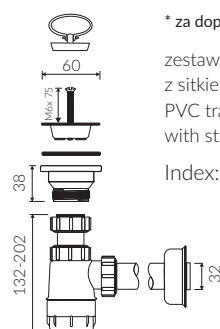

NOEL 80

- Zalecany sposób montażu / Recommended mounting method:
 - Meblowa / Vanity
 - Wpuszczana w blat / Inset
- Dostosowana do typu baterii / Suitable with kind of faucets:
 - Ścienne / Wall mounted
 - Nablutowa / Countertop
- Z otworem lub bez otworu na baterię / With or without tap hole
- Bez przelewu / Without overflow
- Z płytką / With waste cover
- Z możliwością zamknięcia odpływu wody przy zastosowaniu zestawu ZCCN
Use ZCCN syphon to stop water draining
- Materiał i kolorystyka / Material and colour
 - DUROCOAT®** Połysk / Gloss :
 - Biały / White
 - DUROCOAT® MAT** Mat / Matt :
 - Biały / White
 - MCOAT®** Połysk / Gloss :
 - Czarny / Black
 - Inne kolory z palety Ral podlegają indywidualnej wycenie /
Other RAL range colours are calculated on separate request
- Waga / Weight : 14 kg

UMYWALKA MEBLOWA / WPUSZCZANA W BLAT VANITY / INSET WASHBASIN

Index: **P_U_061_01_0800**

DŁUGOŚĆ LENGTH	SZEROKOŚĆ WIDTH	WYSOKOŚĆ HEIGHT
800	450	112

Wymiary podane z tolerancją / Dimensions specified with tolerance:
do/to 700 mm (+2 -0) od/from 701 do/to 1200 mm (+3 -0)

PRODUKT KOMPATYBILNY Z / PRODUCT COMPATIBLE WITH:

* za dopłatą / additional fees apply
zestaw syfonowy PCV
z sitkiem i gumowym korkiem
PVC trap set
with strainer and rubber plug
Index: ZPS*

* za dopłatą / additional fees apply
zestaw syfonowy - chromowany mosiądz
z sitkiem i gumowym korkiem
chromed brass trap set
with strainer and rubber plug
Index: ZCS*