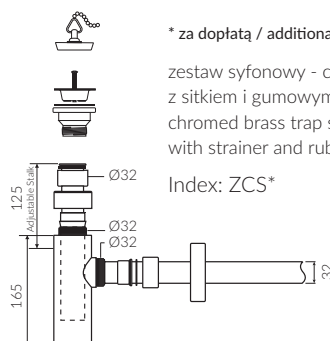

NOEL 80

- Zalecany sposób montażu / Recommended mounting method:
 - Meblowa / Vanity
 - Wpuszczana w blat / Inset
- Dostosowana do typu baterii / Suitable with kind of faucets:
 - Ścienne / Wall mounted
 - Nablutowa / Countertop
- Z otworem lub bez otworu na baterię / With or without tap hole
- Bez przelewu / Without overflow
- Z płytką / With waste cover
- Z możliwością zamknięcia odpływu wody przy zastosowaniu zestawu ZCCN
Use ZCCN syphon to stop water draining
- Materiał i kolorystyka / Material and colour
 - DUROCOAT®** Połysk / Gloss :
 - Biały / White
 - DUROCOAT® MAT** Mat / Matt :
 - Biały / White
 - MCOAT®** Połysk / Gloss :
 - Czarny / Black
 - Inne kolory z palety Ral podlegają indywidualnej wycenie /
Other RAL range colours are calculated on separate request
- Waga / Weight : 14 kg

UMYWALKA MEBLOWA / WPUSZCZANA W BLAT VANITY / INSET WASHBASIN

Index: **P_U_061_01_0800**

DŁUGOŚĆ LENGTH	SZEROKOŚĆ WIDTH	WYSOKOŚĆ HEIGHT
800	450	112

Wymiary podane z tolerancją / Dimensions specified with tolerance:
do/to 700 mm (+2 -0) od/from 701 do/to 1200 mm (+3 -0)

PRODUKT KOMPATYBILNY Z / PRODUCT COMPATIBLE WITH:

* za dopłatą / additional fees apply
zestaw syfonowy PCV
z sitkiem i gumowym korkiem
PVC trap set
with strainer and rubber plug
Index: ZPS*

* za dopłatą / additional fees apply
zestaw syfonowy - chromowany mosiądz
z sitkiem i gumowym korkiem
chromed brass trap set
with strainer and rubber plug
Index: ZCS*

* za dopłatą / additional fees apply
zestaw syfonowy PCV
ze spustem „pop down” - chrom
PVC trap set with
chromed „pop down” waste trigger
Index: ZCCN*