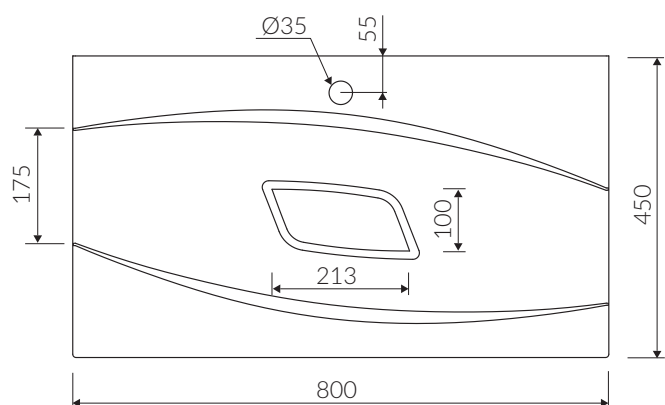

NOEL 80

- Zalecany sposób montażu / Recommended mounting method:
 - Meblowa / Vanity
 - Wpuszczana w blat / Inset
- Dostosowana do typu baterii / Suitable with kind of faucets:
 - Ścienne / Wall mounted
 - Nablutowa / Countertop
- Z otworem lub bez otworu na baterię / With or without tap hole
- Bez przelewu / Without overflow
- Z płytką / With waste cover
- Z możliwością zamknięcia odpływu wody przy zastosowaniu zestawu ZCCN
Use ZCCN syphon to stop water draining
- Materiał i kolorystyka / Material and colour
 - DUROCOAT®** Połysk / Gloss :
 - Biały / White
 - DUROCOAT® MAT** Mat / Matt :
 - Biały / White
 - MCOAT®** Połysk / Gloss :
 - Czarny / Black
 - Inne kolory z palety Ral podlegają indywidualnej wycenie /
Other RAL range colours are calculated on separate request
- Waga / Weight : 14 kg

UMYWALKA MEBLOWA / WPUSZCZANA W BLAT VANITY / INSET WASHBASIN

Index: **P_U_061_01_0800**

DŁUGOŚĆ LENGTH	SZEROKOŚĆ WIDTH	WYSOKOŚĆ HEIGHT
800	450	112

Wymiary podane z tolerancją / Dimensions specified with tolerance:
do/to 700 mm (+2 -0) od/from 701 do/to 1200 mm (+3 -0)