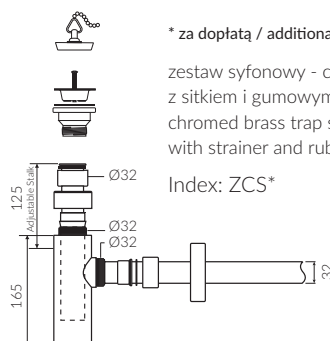

NOEL 120

- Zalecany sposób montażu / Recommended mounting method:
 - Meblowa / Vanity
 - Wpuszczana w blat / Inset
- Dostosowana do typu baterii / Suitable with kind of faucets:
 - Ścienne / Wall mounted
 - Nablutowa / Countertop
- Z otworem lub bez otworu na baterię / With or without tap hole
- Bez przelewu / Without overflow
- Z płytką / With waste cover
- Z możliwością zamknięcia odpływu wody przy zastosowaniu zestawu ZCCN
Use ZCCN syphon to stop water draining
- Materiał i kolorystyka / Material and colour
 - DUROCOAT®** Połysk / Gloss :
 - Biały / White
 - DUROCOAT® MAT** Mat / Matt :
 - Biały / White
 - MCOAT®** Połysk / Gloss :
 - Czarny / Black
 - Inne kolory z palety Ral podlegają indywidualnej wycenie /
Other RAL range colours are calculated on separate request
- Waga / Weight : 18 kg

UMYWALKA MEBLOWA / WPUSZCZANA W BLAT VANITY / INSET WASHBASIN

Index: **P_U_061_03_1200**

DŁUGOŚĆ LENGTH	SZEROKOŚĆ WIDTH	WYSOKOŚĆ HEIGHT
1200	450	112

Wymiary podane z tolerancją / Dimensions specified with tolerance:
do/to 700 mm (+2 -0) od/from 701 do/to 1200 mm (+3 -0)

PRODUKT KOMPATYBILNY Z / PRODUCT COMPATIBLE WITH:

* za dopłatą / additional fees apply
zestaw syfonowy PCV
z sitkiem i gumowym korkiem
PVC trap set
with strainer and rubber plug
Index: ZPS*

* za dopłatą / additional fees apply
zestaw syfonowy - chromowany mosiądz
z sitkiem i gumowym korkiem
chromed brass trap set
with strainer and rubber plug
Index: ZCS*

* za dopłatą / additional fees apply
zestaw syfonowy PCV
ze spustem „pop down” - chrom
PVC trap set with
chromed „pop down” waste trigger
Index: ZCCN*