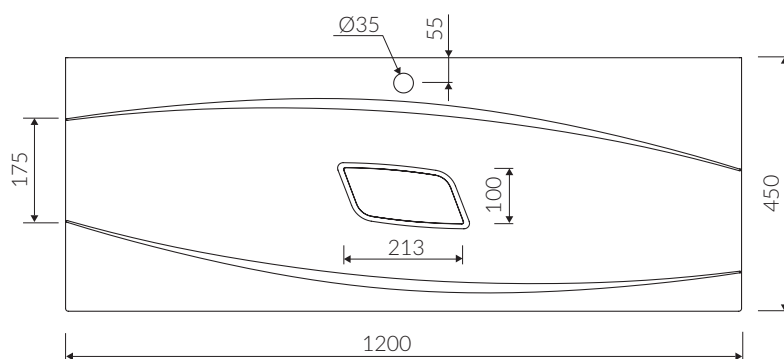

NOEL 120

- Zalecany sposób montażu / Recommended mounting method:
 - Meblowa / Vanity
 - Wpuszczana w blat / Inset
- Dostosowana do typu baterii / Suitable with kind of faucets:
 - Ścienne / Wall mounted
 - Nablutowa / Countertop
- Z otworem lub bez otworu na baterię / With or without tap hole
- Bez przelewu / Without overflow
- Z płytką / With waste cover
- Z możliwością zamknięcia odpływu wody przy zastosowaniu zestawu ZCCN
Use ZCCN syphon to stop water draining
- Materiał i kolorystyka / Material and colour
 - DUROCOAT®** Połysk / Gloss :
 - Biały / White
 - DUROCOAT® MAT** Mat / Matt :
 - Biały / White
 - MCOAT®** Połysk / Gloss :
 - Czarny / Black
 - Inne kolory z palety Ral podlegają indywidualnej wycenie /
Other RAL range colours are calculated on separate request
- Waga / Weight : 18 kg

UMYWALKA MEBLOWA / WPUSZCZANA W BLAT VANITY / INSET WASHBASIN

Index: **P_U_061_03_1200**

DŁUGOŚĆ LENGTH	SZEROKOŚĆ WIDTH	WYSOKOŚĆ HEIGHT
1200	450	112

Wymiary podane z tolerancją / Dimensions specified with tolerance:
do/to 700 mm (+2 -0) od/from 701 do/to 1200 mm (+3 -0)