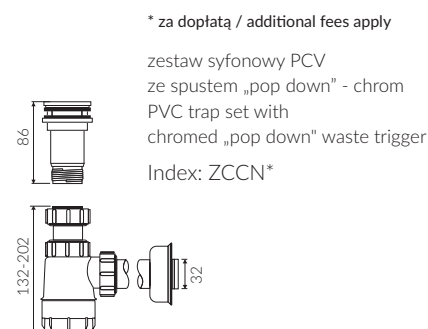

NOEL 120

- Zalecany sposób montażu / Recommended mounting method:
 - Meblowa / Vanity
 - Wpuszczana w blat / Inset
- Dostosowana do typu baterii / Suitable with kind of faucets:
 - Ścienne / Wall mounted
 - Nablutowa / Countertop
- Z otworem lub bez otworu na baterię / With or without tap hole
- Bez przelewu / Without overflow
- Z płytką / With waste cover
- Z możliwością zamknięcia odpływu wody przy zastosowaniu zestawu ZCCN
Use ZCCN syphon to stop water draining
- Materiał i kolorystyka / Material and colour
 - DUROCOAT®** Połysk / Gloss :
 - Biały / White
 - DUROCOAT® MAT** Mat / Matt :
 - Biały / White
 - MCOAT®** Połysk / Gloss :
 - Czarny / Black
 - Inne kolory z palety Ral podlegają indywidualnej wycenie /
Other RAL range colours are calculated on separate request
- Waga / Weight : 18 kg

UMYWALKA MEBLOWA / WPUSZCZANA W BLAT VANITY / INSET WASHBASIN

Index: **P_U_061_03_1200**

DŁUGOŚĆ LENGTH	SZEROKOŚĆ WIDTH	WYSOKOŚĆ HEIGHT
1200	450	112

Wymiary podane z tolerancją / Dimensions specified with tolerance:
do/to 700 mm (+2 -0) od/from 701 do/to 1200 mm (+3 -0)

PRODUKT KOMPATYBILNY Z / PRODUCT COMPATIBLE WITH:

* za dopłatą / additional fees apply
zestaw syfonowy PCV
z sitkiem i gumowym korkiem
PVC trap set
with strainer and rubber plug
Index: ZPS*

* za dopłatą / additional fees apply
zestaw syfonowy - chromowany mosiądz
z sitkiem i gumowym korkiem
chromed brass trap set
with strainer and rubber plug
Index: ZCS*

* za dopłatą / additional fees apply
zestaw syfonowy PCV
ze spustem „pop down” - chrom
PVC trap set with
chromed „pop down” waste trigger
Index: ZCCN*