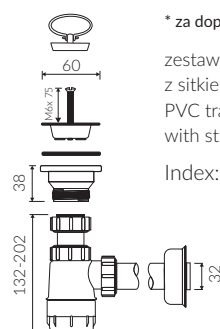

NOEL 120

- Zalecany sposób montażu / Recommended mounting method:
 - Meblowa / Vanity
 - Wpuszczana w blat / Inset
- Dostosowana do typu baterii / Suitable with kind of faucets:
 - Ścienne / Wall mounted
 - Nablutowa / Countertop
- Z otworem lub bez otworu na baterię / With or without tap hole
- Bez przelewu / Without overflow
- Z płytką / With waste cover
- Z możliwością zamknięcia odpływu wody przy zastosowaniu zestawu ZCCN
Use ZCCN syphon to stop water draining
- Materiał i kolorystyka / Material and colour
 - DUROCOAT®** Połysk / Gloss :
 - Biały / White
 - DUROCOAT® MAT** Mat / Matt :
 - Biały / White
 - MCOAT®** Połysk / Gloss :
 - Czarny / Black
 - Inne kolory z palety Ral podlegają indywidualnej wycenie /
Other RAL range colours are calculated on separate request
- Waga / Weight : 18 kg

UMYWALKA MEBLOWA / WPUSZCZANA W BLAT VANITY / INSET WASHBASIN

Index: **P_U_061_03_1200**

DŁUGOŚĆ LENGTH	SZEROKOŚĆ WIDTH	WYSOKOŚĆ HEIGHT
1200	450	112

Wymiary podane z tolerancją / Dimensions specified with tolerance:
do/to 700 mm (+2 -0) od/from 701 do/to 1200 mm (+3 -0)

PRODUKT KOMPATYBILNY Z / PRODUCT COMPATIBLE WITH:

* za dopłatą / additional fees apply
zestaw syfonowy PCV
z sitkiem i gumowym korkiem
PVC trap set
with strainer and rubber plug
Index: ZPS*

* za dopłatą / additional fees apply
zestaw syfonowy - chromowany mosiądz
z sitkiem i gumowym korkiem
chromed brass trap set
with strainer and rubber plug
Index: ZCS*