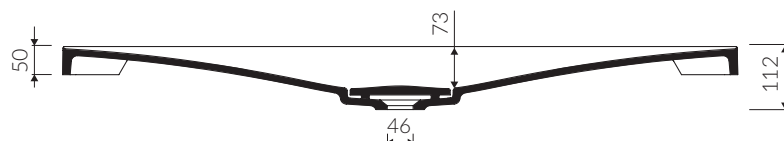

NOEL 120

- Zalecany sposób montażu / Recommended mounting method:
 - Meblowa / Vanity
 - Wpuszczana w blat / Inset
- Dostosowana do typu baterii / Suitable with kind of faucets:
 - Ścienne / Wall mounted
 - Nablutowa / Countertop
- Z otworem lub bez otworu na baterię / With or without tap hole
- Bez przelewu / Without overflow
- Z płytką / With waste cover
- Z możliwością zamknięcia odpływu wody przy zastosowaniu zestawu ZCCN
Use ZCCN syphon to stop water draining
- Materiał i kolorystyka / Material and colour
 - DUROCOAT®** Połysk / Gloss :
 - Biały / White
 - DUROCOAT® MAT** Mat / Matt :
 - Biały / White
 - MCOAT®** Połysk / Gloss :
 - Czarny / Black
 - Inne kolory z palety Ral podlegają indywidualnej wycenie /
Other RAL range colours are calculated on separate request
- Waga / Weight : 18 kg

UMYWALKA MEBLOWA / WPUSZCZANA W BLAT VANITY / INSET WASHBASIN

Index: **P_U_061_03_1200**

DŁUGOŚĆ LENGTH	SZEROKOŚĆ WIDTH	WYSOKOŚĆ HEIGHT
1200	450	112

Wymiary podane z tolerancją / Dimensions specified with tolerance:
do/to 700 mm (+2 -0) od/from 701 do/to 1200 mm (+3 -0)

PRODUKT KOMPATYBILNY Z / PRODUCT COMPATIBLE WITH:

* za dopłatą / additional fees apply
zestaw syfonowy PCV
z sitkiem i gumowym korkiem
PVC trap set
with strainer and rubber plug
Index: ZPS*

* za dopłatą / additional fees apply
zestaw syfonowy - chromowany mosiądz
z sitkiem i gumowym korkiem
chromed brass trap set
with strainer and rubber plug
Index: ZCS*