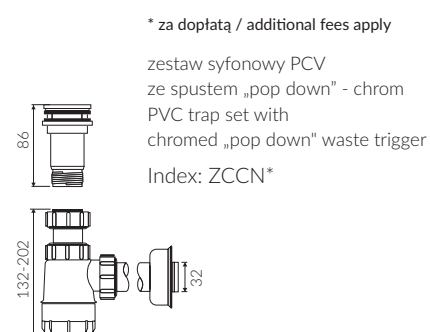

NOEL 100

- Zalecany sposób montażu / Recommended mounting method:
 - Meblowa / Vanity
 - Wpuszczana w blat / Inset
- Dostosowana do typu baterii / Suitable with kind of faucets:
 - Ścienne / Wall mounted
 - Nablutowa / Countertop
- Z otworem lub bez otworu na baterię / With or without tap hole
- Bez przelewu / Without overflow
- Z płytką / With waste cover
- Z możliwością zamknięcia odpływu wody przy zastosowaniu zestawu ZCCN
Use ZCCN syphon to stop water draining
- Materiał i kolorystyka / Material and colour
 - DUROCOAT®** Połysk / Gloss :
 - Biały / White
 - DUROCOAT® MAT** Mat / Matt :
 - Biały / White
 - MCOAT®** Połysk / Gloss :
 - Czarny / Black
 - Inne kolory z palety Ral podlegają indywidualnej wycenie /
Other RAL range colours are calculated on separate request
- Waga / Weight : 16,2 kg

UMYWALKA MEBLOWA / WPUSZCZANA W BLAT VANITY / INSET WASHBASIN

Index: **P_U_061_02_1000**

DŁUGOŚĆ LENGTH	SZEROKOŚĆ WIDTH	WYSOKOŚĆ HEIGHT
1000	450	112

Wymiary podane z tolerancją / Dimensions specified with tolerance:
do/to 700 mm (+2 -0) od/from 701 do/to 1200 mm (+3 -0)

PRODUKT KOMPATYBILNY Z / PRODUCT COMPATIBLE WITH:

* za dopłatą / additional fees apply
zestaw syfonowy PCV
z sitkiem i gumowym korkiem
PVC trap set
with strainer and rubber plug
Index: ZPS*

* za dopłatą / additional fees apply
zestaw syfonowy - chromowany mosiądz
z sitkiem i gumowym korkiem
chromed brass trap set
with strainer and rubber plug
Index: ZCS*

* za dopłatą / additional fees apply
zestaw syfonowy PCV
ze spustem „pop down” - chrom
PVC trap set with
chromed „pop down” waste trigger
Index: ZCCN*