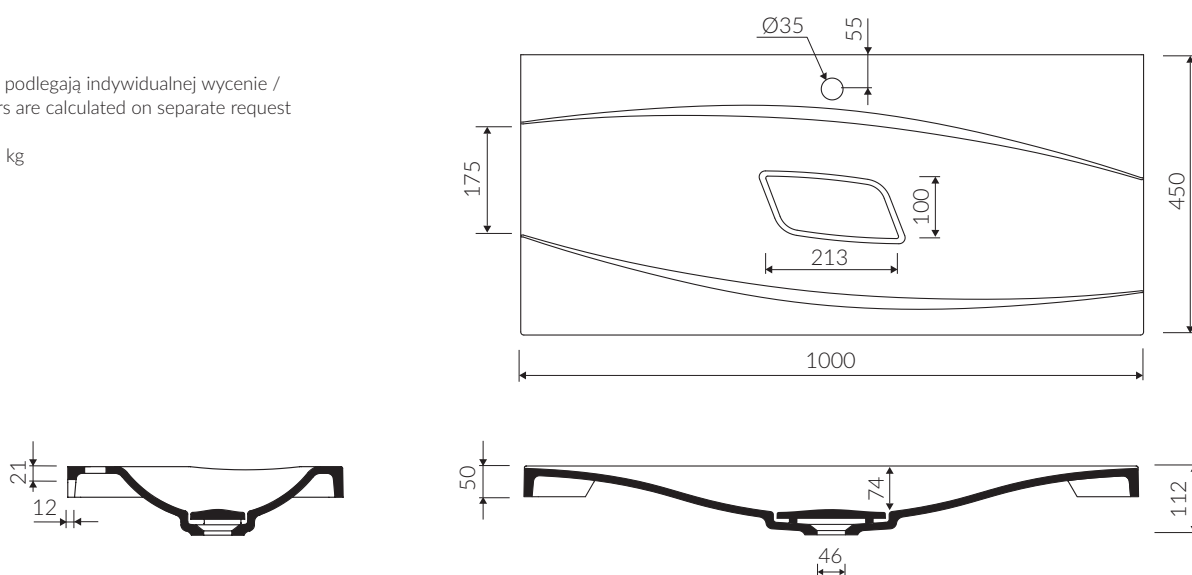

NOEL 100

- Zalecany sposób montażu / Recommended mounting method:
 - Meblowa / Vanity
 - Wpuszczana w blat / Inset
- Dostosowana do typu baterii / Suitable with kind of faucets:
 - Ścienne / Wall mounted
 - Nablutowa / Countertop
- Z otworem lub bez otworu na baterię / With or without tap hole
- Bez przelewu / Without overflow
- Z płytką / With waste cover
- Z możliwością zamknięcia odpływu wody przy zastosowaniu zestawu ZCCN
Use ZCCN syphon to stop water draining
- Materiał i kolorystyka / Material and colour
 - DUROCOAT®** Połysk / Gloss :
 - Biały / White
 - DUROCOAT® MAT** Mat / Matt :
 - Biały / White
 - MCOAT®** Połysk / Gloss :
 - Czarny / Black
 - Inne kolory z palety Ral podlegają indywidualnej wycenie /
Other RAL range colours are calculated on separate request
- Waga / Weight : 16,2 kg

UMYWALKA MEBLOWA / WPUSZCZANA W BLAT VANITY / INSET WASHBASIN

Index: **P_U_061_02_1000**

DŁUGOŚĆ LENGTH	SZEROKOŚĆ WIDTH	WYSOKOŚĆ HEIGHT
1000	450	112

Wymiary podane z tolerancją / Dimensions specified with tolerance:
do/to 700 mm (+2 -0) od/from 701 do/to 1200 mm (+3 -0)