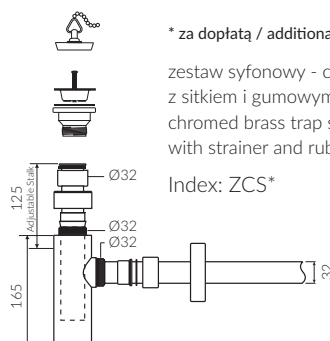

NOEL 100

- Zalecany sposób montażu / Recommended mounting method:
 - Meblowa / Vanity
 - Wpuszczana w blat / Inset
- Dostosowana do typu baterii / Suitable with kind of faucets:
 - Ścienne / Wall mounted
 - Nablutowa / Countertop
- Z otworem lub bez otworu na baterię / With or without tap hole
- Bez przelewu / Without overflow
- Z płytką / With waste cover
- Z możliwością zamknięcia odpływu wody przy zastosowaniu zestawu ZCCN
Use ZCCN syphon to stop water draining
- Materiał i kolorystyka / Material and colour
 - DUROCOAT®** Połysk / Gloss :
 - Biały / White
 - DUROCOAT® MAT** Mat / Matt :
 - Biały / White
 - MCOAT®** Połysk / Gloss :
 - Czarny / Black
 - Inne kolory z palety Ral podlegają indywidualnej wycenie /
Other RAL range colours are calculated on separate request
- Waga / Weight : 16,2 kg

UMYWALKA MEBLOWA / WPUSZCZANA W BLAT VANITY / INSET WASHBASIN

Index: **P_U_061_02_1000**

DŁUGOŚĆ LENGTH	SZEROKOŚĆ WIDTH	WYSOKOŚĆ HEIGHT
1000	450	112

Wymiary podane z tolerancją / Dimensions specified with tolerance:
do/to 700 mm (+2 -0) od/from 701 do/to 1200 mm (+3 -0)

PRODUKT KOMPATYBILNY Z / PRODUCT COMPATIBLE WITH:

* za dopłatą / additional fees apply
zestaw syfonowy PCV
z sitkiem i gumowym korkiem
PVC trap set
with strainer and rubber plug
Index: ZPS*

* za dopłatą / additional fees apply
zestaw syfonowy - chromowany mosiądz
z sitkiem i gumowym korkiem
chromed brass trap set
with strainer and rubber plug
Index: ZCS*

* za dopłatą / additional fees apply
zestaw syfonowy PCV
ze spustem „pop down” - chrom
PVC trap set with
chromed „pop down” waste trigger
Index: ZCCN*