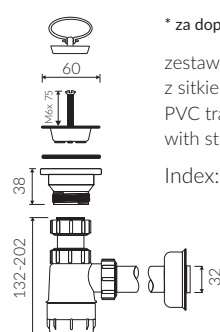

NOEL 100

- Zalecany sposób montażu / Recommended mounting method:
 - Meblowa / Vanity
 - Wpuszczana w blat / Inset
- Dostosowana do typu baterii / Suitable with kind of faucets:
 - Ścienne / Wall mounted
 - Nablutowa / Countertop
- Z otworem lub bez otworu na baterię / With or without tap hole
- Bez przelewu / Without overflow
- Z płytką / With waste cover
- Z możliwością zamknięcia odpływu wody przy zastosowaniu zestawu ZCCN
Use ZCCN syphon to stop water draining
- Materiał i kolorystyka / Material and colour
 - DUROCOAT®** Połysk / Gloss :
 - Biały / White
 - DUROCOAT® MAT** Mat / Matt :
 - Biały / White
 - MCOAT®** Połysk / Gloss :
 - Czarny / Black
 - Inne kolory z palety Ral podlegają indywidualnej wycenie /
Other RAL range colours are calculated on separate request
- Waga / Weight : 16,2 kg

UMYWALKA MEBLOWA / WPUSZCZANA W BLAT VANITY / INSET WASHBASIN

Index: **P_U_061_02_1000**

DŁUGOŚĆ LENGTH	SZEROKOŚĆ WIDTH	WYSOKOŚĆ HEIGHT
1000	450	112

Wymiary podane z tolerancją / Dimensions specified with tolerance:
do/to 700 mm (+2 -0) od/from 701 do/to 1200 mm (+3 -0)

PRODUKT KOMPATYBILNY Z / PRODUCT COMPATIBLE WITH:

* za dopłatą / additional fees apply
zestaw syfonowy PCV
z sitkiem i gumowym korkiem
PVC trap set
with strainer and rubber plug
Index: ZPS*

* za dopłatą / additional fees apply
zestaw syfonowy - chromowany mosiądz
z sitkiem i gumowym korkiem
chromed brass trap set
with strainer and rubber plug
Index: ZCS*