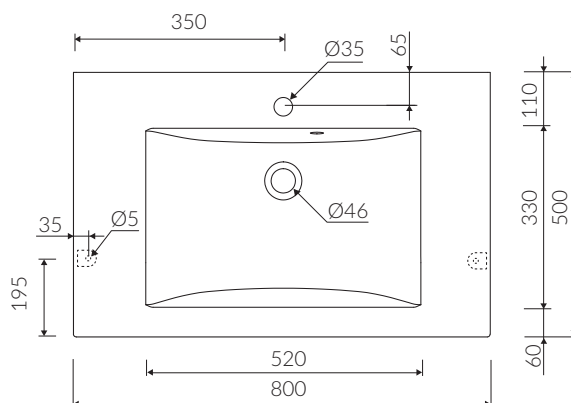

- Waga / Weight : 17 kg

UMYWALKA MEBLOWA / WPUSZCZANA W BLAT  
VANITY / INSET WASHBASIN

Index: **P\_U\_059\_03\_0800**

DŁUGOŚĆ LENGTH	SZEROKOŚĆ WIDTH	WYSOKOŚĆ HEIGHT
800	500	145

Wymiary podane z tolerancją /  
Dimensions specified with tolerance: