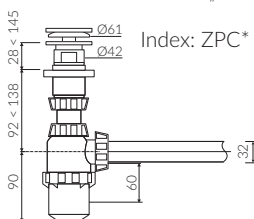

Wymiary podane z tolerancją /
Dimensions specified with tolerance:

do/to 700 mm (+2 -0)
od/from 701 do/to 1200 mm (+3 -0)

PRODUKT KOMPATYBILNY Z / PRODUCT COMPATIBLE WITH:

* za dopłatą / additional fees apply

zestaw syfonowy PCV
ze spustem „Klik Klak” - chrom
PVC trap set with
chromed „Click Clack” trigger

Index: ZPC*