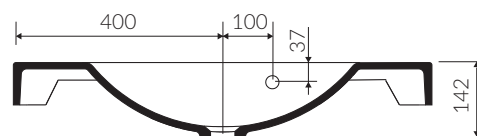

- Waga / Weight : 17 kg

UMYWALKA MEBLOWA / WPUSZCZANA W BLAT  
VANITY / INSET WASHBASIN

Index: **P\_U\_059\_03\_0800**

DŁUGOŚĆ LENGTH	SZEROKOŚĆ WIDTH	WYSOKOŚĆ HEIGHT
800	500	145

Wymiary podane z tolerancją /  
Dimensions specified with tolerance: