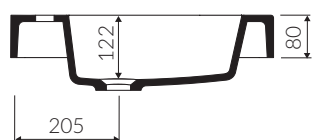

- Waga / Weight : 17 kg

UMYWALKA MEBLOWA / WPUSZCZANA W BLAT  
VANITY / INSET WASHBASIN

Index: **P\_U\_059\_03\_0800**

DŁUGOŚĆ LENGTH	SZEROKOŚĆ WIDTH	WYSOKOŚĆ HEIGHT
800	500	145

Wymiary podane z tolerancją /  
Dimensions specified with tolerance: