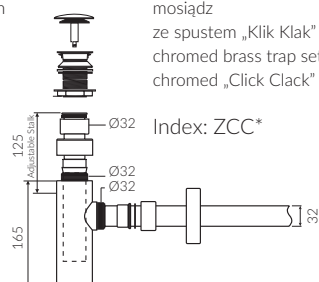

# MOIRA BIS 80

- Zalecany sposób montażu / Recommended mounting method:
  - Meblowa / Vanity
  - Wpuszczana w blat / Inset

- Dostosowana do typu baterii / Suitable with kind of faucets:
  - Ścienne / Wall mounted
  - Nablutowa / Countertop

- Waga / Weight : 17 kg

UMYWALKA MEBLOWA / WPUSZCZANA W BLAT  
VANITY / INSET WASHBASIN

Index: **P\_U\_059\_03\_0800**

DŁUGOŚĆ LENGTH	SZEROKOŚĆ WIDTH	WYSOKOŚĆ HEIGHT
800	500	145

Wymiary podane z tolerancją /  
Dimensions specified with tolerance:

do/to 700 mm (+2 -0)  
od/from 701 do/to 1200 mm (+3 -0)

PRODUKT KOMPATYBILNY Z / PRODUCT COMPATIBLE WITH:

\* za dopłatą / additional fees apply

zestaw syfonowy PCV  
ze spustem „Klik Klak” - chrom  
PVC trap set with  
chromed „Click Clack” trigger

Index: ZPC\*

\* za dopłatą / additional fees apply

zestaw syfonowy - chromowany  
mosiądz  
ze spustem „Klik Klak” - chrom  
chromed brass trap set with  
chromed „Click Clack” trigger

Index: ZCC\*

\* za dopłatą / additional fees apply