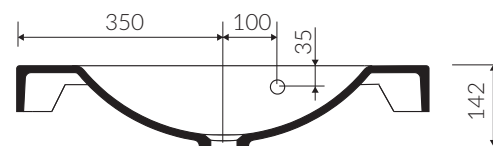

Wymiary podane z tolerancją /
Dimensions specified with tolerance:

do/to 700 mm (+2 -0)
od/from 701 do/to 1200 mm (+3 -0)