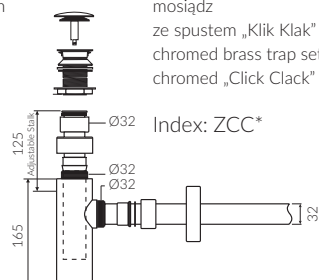

* za dopłatą / additional fees apply

zestaw syfonowy - chromowany
mosiądz
ze spustem „Klik Klak” - chrom
chromed brass trap set with
chromed „Click Clack” trigger

Index: ZCC*