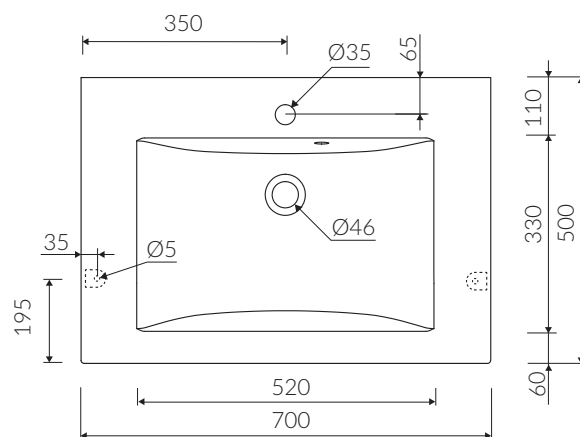

MOIRA BIS 70

- Zalecany sposób montażu / Recommended mounting method:
  - Meblowa / Vanity
  - Wpuszczana w blat / Inset

- Dostosowana do typu baterii / Suitable with kind of faucets:
  - Ścienne / Wall mounted
  - Nablutowa / Countertop

- Z otworem lub bez otworu na baterię / With or without tap hole

- Z przelewem lub bez przelewu / With or without overflow

- Materiał i kolorystyka / Material and colour

DUROCOAT® Połysk / Gloss :

- Biały / White

DUROCOAT® MAT Mat / Matt :

- Biały / White

MCOAT® Połysk / Gloss :

- Czarny / Black

- Waga / Weight : 16 kg

UMYWALKA MEBLOWA / WPUSZCZANA W BLAT VANITY / INSET WASHBASIN

Index: **P_U_059_02_0700**

DŁUGOŚĆ LENGTH	SZEROKOŚĆ WIDTH	WYSOKOŚĆ HEIGHT
700	500	145

Wymiary podane z tolerancją /
Dimensions specified with tolerance:

do/to 700 mm (+2 -0)
od/from 701 do/to 1200 mm (+3 -0)

PRODUKT KOMPATYBILNY Z / PRODUCT COMPATIBLE WITH:

* za dopłatą / additional fees apply

zestaw syfonowy PCV
ze spustem „Klik Klak” - chrom
PVC trap set with
chromed „Click Clack” trigger

Index: ZPC*

* za dopłatą / additional fees apply

zestaw syfonowy - chromowany
mosiądz
ze spustem „Klik Klak” - chrom
chromed brass trap set with
chromed „Click Clack” trigger

Index: ZCC*

* za dopłatą / additional fees apply

zestaw syfonowy PCV
ze spustem „Klik Klak” - chrom
- z czyszczeniem od góry
PVC trap set with
chromed „Click Clack” trigger
- cleaning from the top system

Index: Easy Clean*

* za dopłatą / additional fees apply

zestaw syfonowy PCV
ze spustem „pop down” - chrom
PVC trap set with
chromed „pop down”
waste trigger

Index: ZCCN*