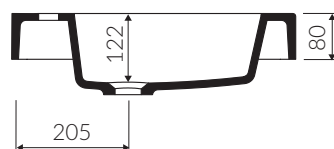

MOIRA BIS 70

- Zalecany sposób montażu / Recommended mounting method:
  - Meblowa / Vanity
  - Wpuszczana w blat / Inset

- Dostosowana do typu baterii / Suitable with kind of faucets:
  - Ścienne / Wall mounted
  - Nablutowa / Countertop

- Z otworem lub bez otworu na baterię / With or without tap hole

- Z przelewem lub bez przelewu / With or without overflow

- Materiał i kolorystyka / Material and colour

DUROCOAT® Połysk / Gloss :

- Biały / White

DUROCOAT® MAT Mat / Matt :

- Biały / White

MCOAT® Połysk / Gloss :

- Czarny / Black

- Waga / Weight : 16 kg

UMYWALKA MEBLOWA / WPUSZCZANA W BLAT VANITY / INSET WASHBASIN

Index: **P_U_059_02_0700**

DŁUGOŚĆ LENGTH	SZEROKOŚĆ WIDTH	WYSOKOŚĆ HEIGHT
700	500	145

Wymiary podane z tolerancją /
Dimensions specified with tolerance:

do/to 700 mm (+2 -0)
od/from 701 do/to 1200 mm (+3 -0)

PRODUKT KOMPATYBILNY Z / PRODUCT COMPATIBLE WITH:

* za dopłatą / additional fees apply

zestaw syfonowy PCV
ze spustem „Klik Klak” - chrom
PVC trap set with
chromed „Click Clack” trigger

Index: ZPC*

* za dopłatą / additional fees apply

zestaw syfonowy - chromowany
mosiądz
ze spustem „Klik Klak” - chrom
chromed brass trap set with
chromed „Click Clack” trigger

Index: ZCC*

* za dopłatą / additional fees apply

zestaw syfonowy PCV
ze spustem „Klik Klak” - chrom
- z czyszczeniem od góry
PVC trap set with
chromed „Click Clack” trigger
- cleaning from the top system

Index: Easy Clean*

* za dopłatą / additional fees apply

zestaw syfonowy PCV
ze spustem „pop down” - chrom
PVC trap set with
chromed „pop down”
waste trigger

Index: ZCCN*