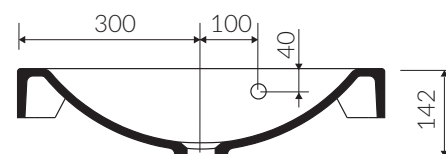

UMYWALKA MEBLOWA / WPUSZCZANA W BLAT
VANITY / INSET WASHBASIN

Index: **P_U_059_01_0600**

DŁUGOŚĆ LENGTH	SZEROKOŚĆ WIDTH	WYSOKOŚĆ HEIGHT
600	500	142

Wymiary podane z tolerancją /
Dimensions specified with tolerance: