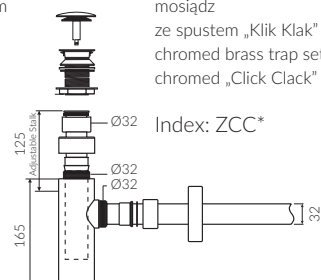

MOIRA BIS 60

- Zalecany sposób montażu / Recommended mounting method:
 - Meblowa / Vanity
 - Wpuszczana w blat / Inset

- Dostosowana do typu baterii / Suitable with kind of faucets:
 - Ścienne / Wall mounted
 - Nablatowa / Countertop

UMYWALKA MEBLOWA / WPUSZCZANA W BLAT
VANITY / INSET WASHBASIN

Index: **P_U_059_01_0600**

DŁUGOŚĆ LENGTH	SZEROKOŚĆ WIDTH	WYSOKOŚĆ HEIGHT
600	500	142

Wymiary podane z tolerancją /
Dimensions specified with tolerance:

do/to 700 mm (+2 -0)
od/from 701 mm do/to 1200 mm (+3 -0)

PRODUKT KOMPATYBILNY Z / PRODUCT COMPATIBLE WITH:

* za dopłatą / additional fees apply

zestaw syfonowy PCV
ze spustem „Klik Klak” - chrom
PVC trap set with
chromed „Click Clack” trigger

Index: ZPC*

* za dopłatą / additional fees apply

zestaw syfonowy - chromowany
mosiądz
ze spustem „Klik Klak” - chrom
chromed brass trap set with
chromed „Click Clack” trigger

Index: ZCC*

* za dopłatą / additional fees apply