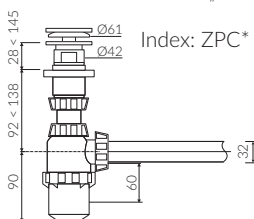

Wymiary podane z tolerancją /
Dimensions specified with tolerance:

do/to 700 mm (+2 -0)
od/from 701 mm do/to 1200 mm (+3 -0)

PRODUKT KOMPATYBILNY Z / PRODUCT COMPATIBLE WITH:

* za dopłatą / additional fees apply

zestaw syfonowy PCV
ze spustem „Klik Klak” - chrom
PVC trap set with
chromed „Click Clack” trigger

Index: ZPC*