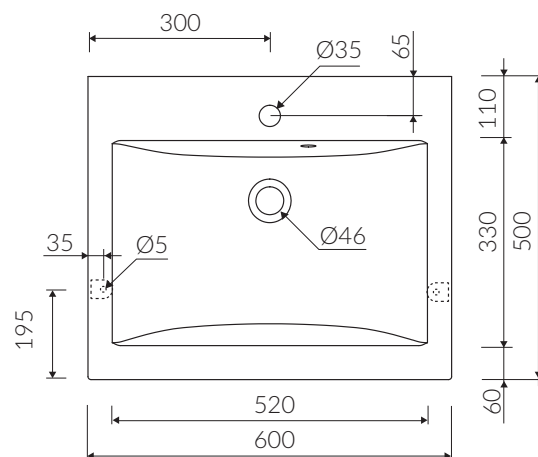

MOIRA BIS 60

- Zalecany sposób montażu / Recommended mounting method:
 - Meblowa / Vanity
 - Wpuszczana w blat / Inset

- Dostosowana do typu baterii / Suitable with kind of faucets:
 - Ścienne / Wall mounted
 - Nablatowa / Countertop

UMYWALKA MEBLOWA / WPUSZCZANA W BLAT
VANITY / INSET WASHBASIN

Index: **P_U_059_01_0600**

DŁUGOŚĆ LENGTH	SZEROKOŚĆ WIDTH	WYSOKOŚĆ HEIGHT
600	500	142

Wymiary podane z tolerancją /
Dimensions specified with tolerance: