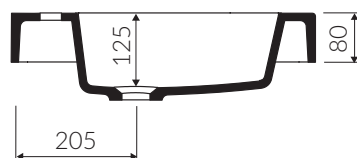

MOIRA BIS 60

- Zalecany sposób montażu / Recommended mounting method:
 - Meblowa / Vanity
 - Wpuszczana w blat / Inset

- Dostosowana do typu baterii / Suitable with kind of faucets:
 - Ścienne / Wall mounted
 - Nablatowa / Countertop

UMYWALKA MEBLOWA / WPUSZCZANA W BLAT
VANITY / INSET WASHBASIN

Index: **P_U_059_01_0600**

DŁUGOŚĆ LENGTH	SZEROKOŚĆ WIDTH	WYSOKOŚĆ HEIGHT
600	500	142

Wymiary podane z tolerancją /
Dimensions specified with tolerance: